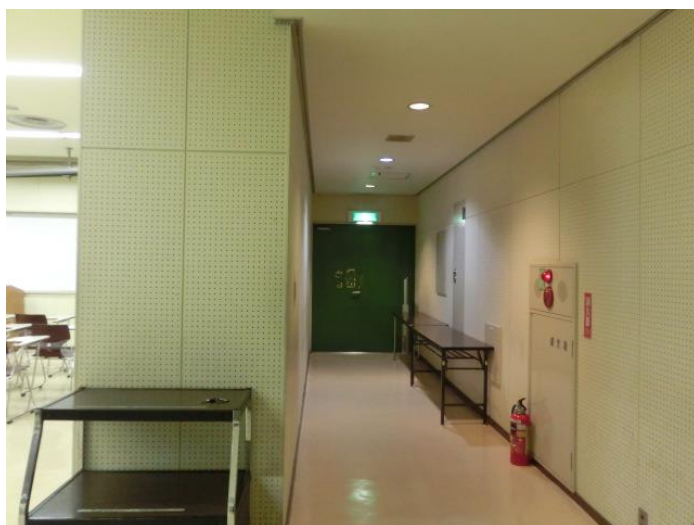

視聴覚室(定員 60人)

※机・いすは並び替え可。終了後は元に戻してください。

視聴覚室

↑ 正面

↑ 後側

↑ 入り口側通路