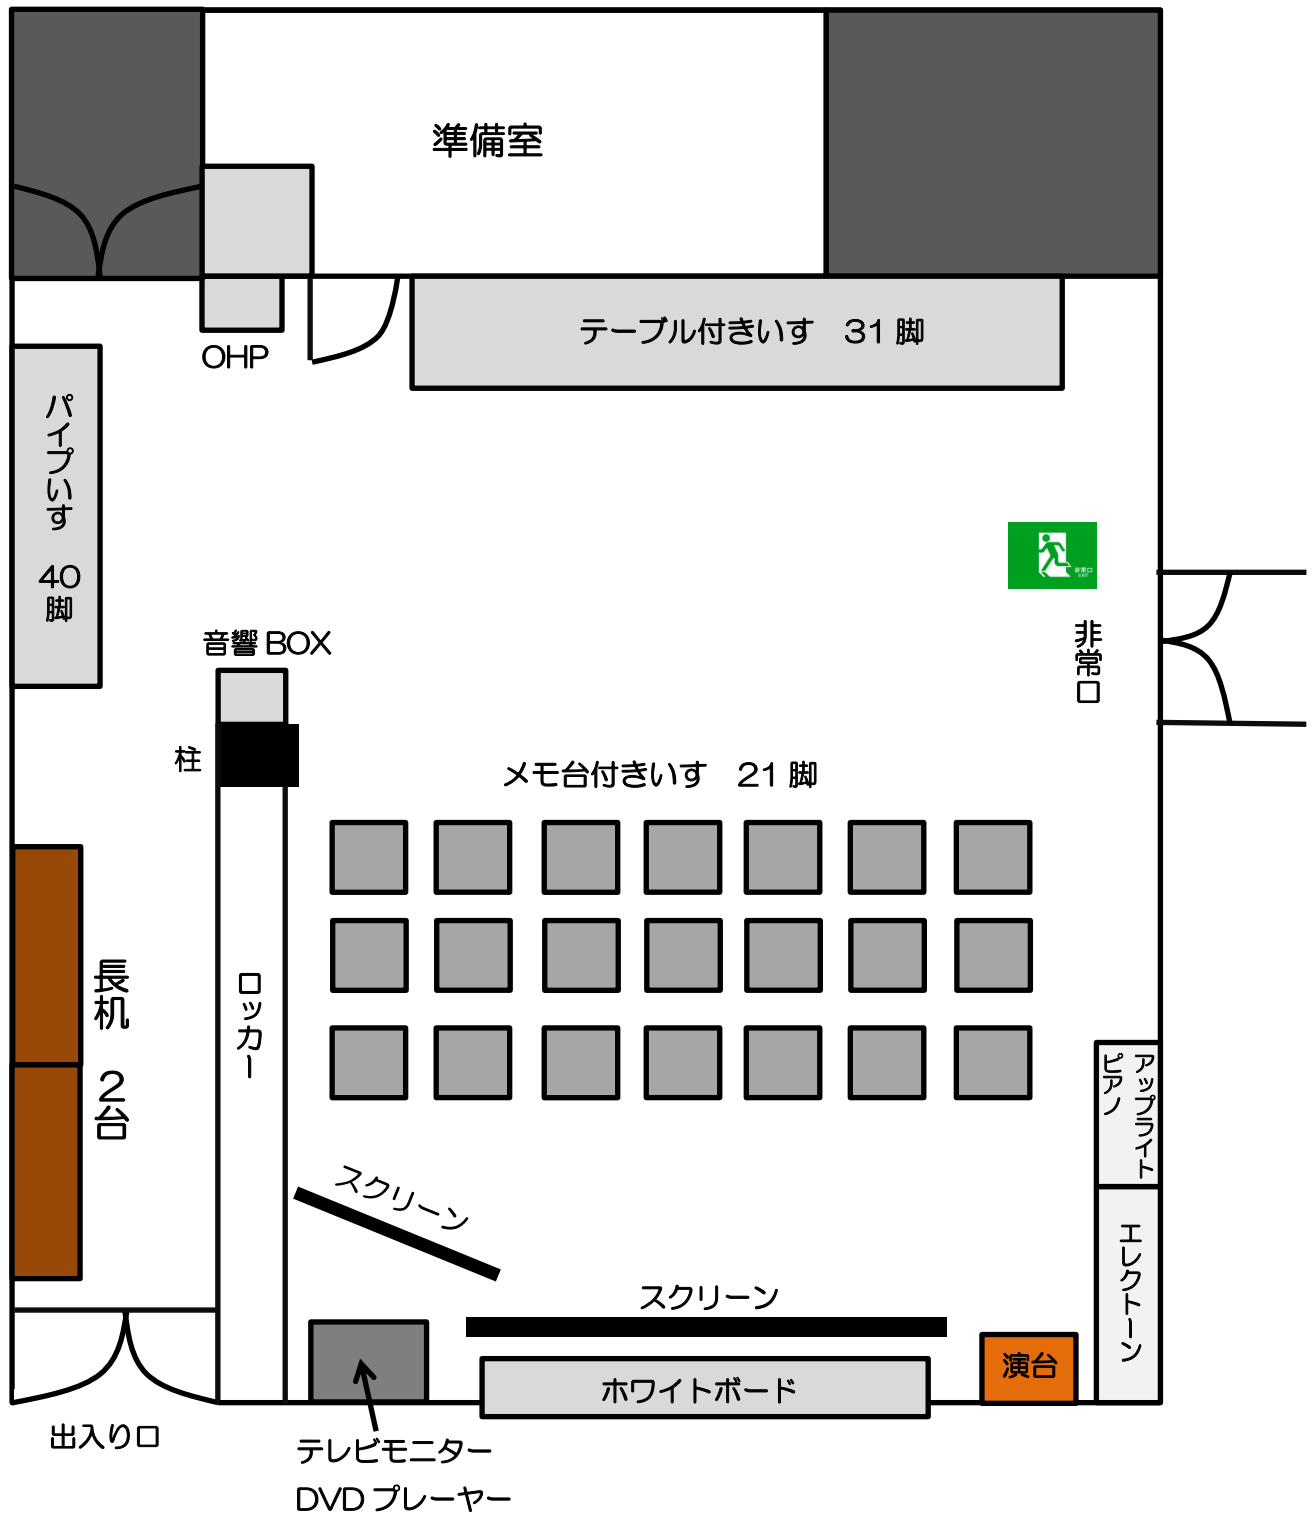

視聴覚室(定員 60人)

※机・いすは並び替え可。終了後は元に戻してください。

視聴覚室

↑ 正面

↑ 後側

↑ 入り口側通路