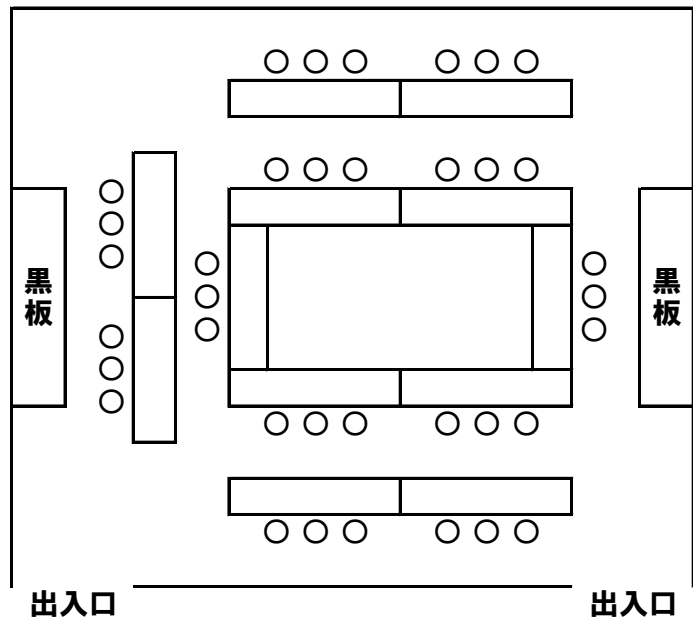

講座室

定員：36人
設備・備品：机12台、椅子36脚
黒板（2枚壁に貼り付けたもの）、スクリーン
ピアノ