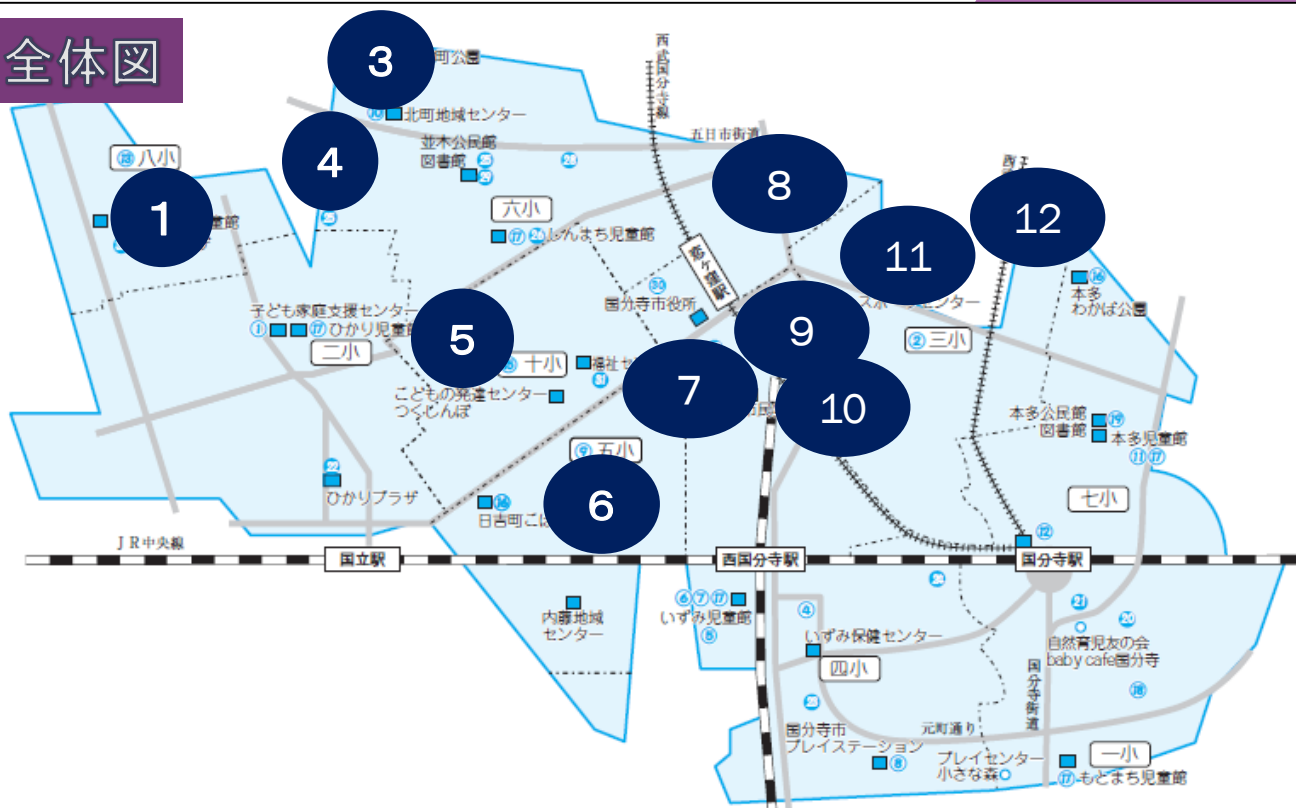

掲示板設置場所一覧表

令和5年10月3日現在

11か所

番号	所在地	公園名
1	西町3-5-8	西町ゴリラ公園
2	欠番	欠番
3	北町3-15-13	北町たこ公園
4	並木町3-27-1	並木町クマ公園
5	富士本1-8-29	富士本けやき公園
6	日吉町1-40-29	日吉町ぞう公園
7	日吉町4-10-13	すぎのこ公園
8	東恋ヶ窪6-23-22	東恋ヶ窪ひまわり公園
9	東恋ヶ窪4-3-9	東恋ヶ窪コスモス公園
10	東恋ヶ窪4-1-59	東恋ヶ窪やまがら公園
11	小平市上水本町6-22-2	けやき公園(バス停前)
12	本多3-14-12	本多はだしっこ公園

掲示板設置場所MAP

全体図

①西町3-5-8 西町ゴリラ公園

③北町3-15-13 北町たこ公園

④並木町3-27-1 並木町クマ公園

⑤富士本1-8-29 富士本けやき公園

⑥日吉町1-40-29 日吉町ぞう公園

⑦日吉町4-10-13 すぎのこ公園

⑧東恋ヶ窪6-23-22 東恋ヶ窪ひまわり公園

⑨東恋ヶ窪4-3-9
東恋ヶ窪コスモス公園(上)

⑩東恋ヶ窪4-1-59
東恋ヶ窪やまがら公園(下)

⑪小平市上水本町6-22-2
けやき公園(バス停前)

⑫本多3-14-12
本多はだしっこ公園