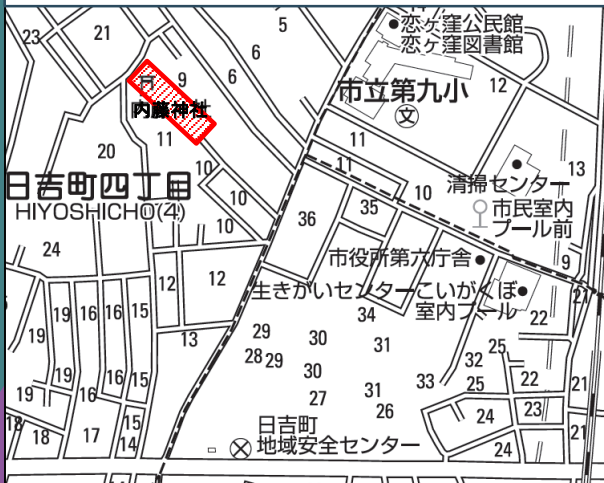

掲示板設置場所一覧表

令和5年10月3日現在

11か所

番号	所在地	公園名
1	西町3-5-8	西町ゴリラ公園
2	欠番	欠番
3	北町3-15-13	北町たこ公園
4	並木町3-27-1	並木町クマ公園
5	富士本1-8-29	富士本けやき公園
6	日吉町1-40-29	日吉町ぞう公園
7	日吉町4-10-13	すぎのこ公園
8	東恋ヶ窪6-23-22	東恋ヶ窪ひまわり公園
9	東恋ヶ窪4-3-9	東恋ヶ窪コスモス公園
10	東恋ヶ窪4-1-59	東恋ヶ窪やまがら公園
11	小平市上水本町6-22-2	けやき公園(バス停前)
12	本多3-14-12	本多はだしっこ公園

掲示板設置場所MAP

全体図

①西町3-5-8 西町ゴリラ公園

③北町3-15-13 北町たこ公園

④並木町3-27-1 並木町クマ公園

⑤富士本1-8-29 富士本けやき公園

⑥日吉町1-40-29 日吉町ぞう公園

⑦日吉町4-10-13 すぎのこ公園

⑧東恋ヶ窪6-23-22 東恋ヶ窪ひまわり公園

⑨東恋ヶ窪4-3-9
東恋ヶ窪コスモス公園(上)

⑩東恋ヶ窪4-1-59
東恋ヶ窪やまがら公園(下)

⑪小平市上水本町6-22-2
けやき公園(バス停前)

⑫本多3-14-12
本多はだしっこ公園