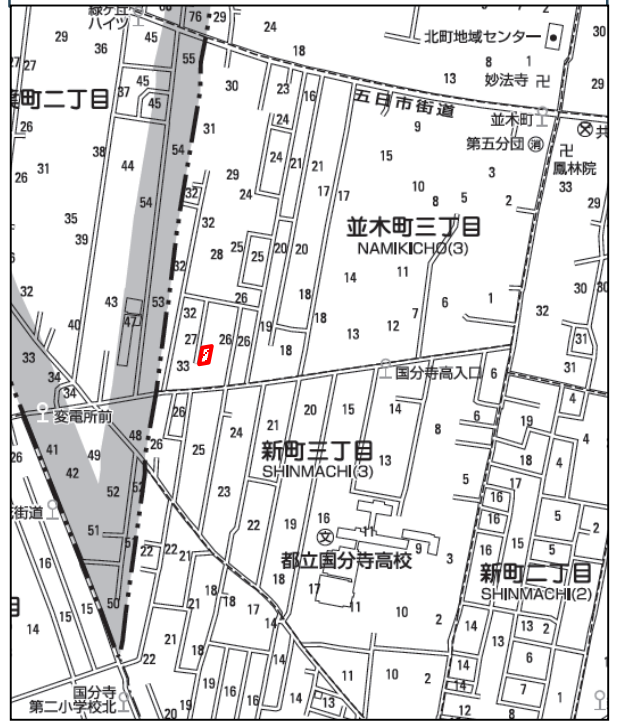

掲示板設置場所一覧表

令和5年10月3日現在

11か所

番号	所在地	公園名
1	西町3-5-8	西町ゴリラ公園
2	欠番	欠番
3	北町3-15-13	北町たこ公園
4	並木町3-27-1	並木町クマ公園
5	富士本1-8-29	富士本けやき公園
6	日吉町1-40-29	日吉町ぞう公園
7	日吉町4-10-13	すぎのこ公園
8	東恋ヶ窪6-23-22	東恋ヶ窪ひまわり公園
9	東恋ヶ窪4-3-9	東恋ヶ窪コスモス公園
10	東恋ヶ窪4-1-59	東恋ヶ窪やまがら公園
11	小平市上水本町6-22-2	けやき公園(バス停前)
12	本多3-14-12	本多はだしっこ公園

掲示板設置場所MAP

全体図

①西町3-5-8 西町ゴリラ公園

③北町3-15-13 北町たこ公園

④並木町3-27-1 並木町クマ公園

⑤富士本1-8-29 富士本けやき公園

⑥日吉町1-40-29 日吉町ぞう公園

⑦日吉町4-10-13 すぎのこ公園

⑧東恋ヶ窪6-23-22 東恋ヶ窪ひまわり公園

⑨東恋ヶ窪4-3-9
東恋ヶ窪コスモス公園(上)

⑩東恋ヶ窪4-1-59
東恋ヶ窪やまがら公園(下)

⑪小平市上水本町6-22-2
けやき公園(バス停前)

⑫本多3-14-12
本多はだしっこ公園