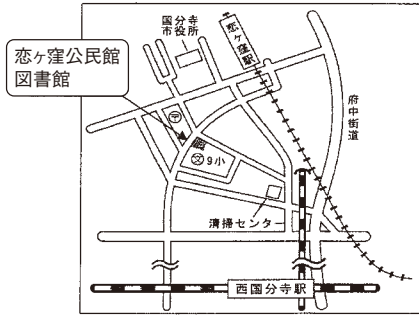

第33回 恋ヶ窪公民館祭

～いま広げよう地域の輪～

開会式・開会行事

5月20日(金) 10:30～11:30

参加グループ全員によるグループ紹介と、幼稚園・小・中学生の年齢の子どもがいる母親で構成されたクロスジェ・Mによるミュージックベル演奏があります。