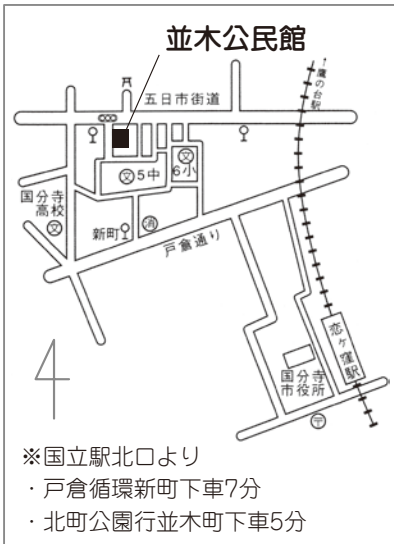

阿波踊り 15:00~15:45

今年はお来場者の皆さんに体験していただきます。多くのご参加を
(15:00~公民館内にて舞台踊り。15:20~外にて流し踊り、ただし悪天候時は館内)
(阿波踊り国分寺連)

○5月19日(木)~22日(日)は並木公民館まつりのため夜間は休館します。
○期間中は、終日印刷機・ロビーなどの利用はできません。
○車でのご来場はご遠慮ください。

第22回

並木公民館まつり

展示

5月20日(金)～5月22日(日)
10:00～16:30(最終日16:00)