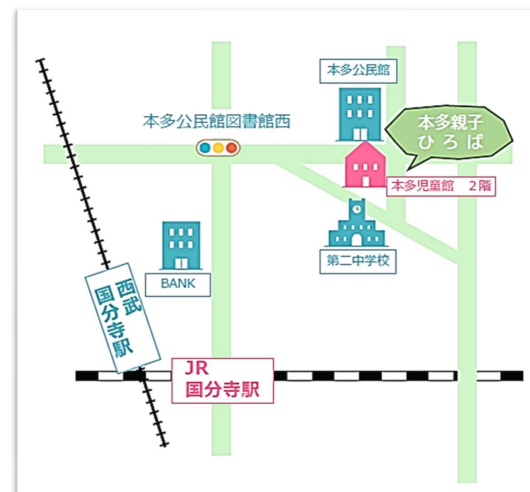

親子でほっとできる場所

本多親子ひろば

令和6年度カレンダー

実施場所：国分寺市本多 1-7
 本多児童館 2F
 （国分寺駅北口徒歩8分）
 実施時間：10：00～14：00
 ※利用定員 9人

※お問い合わせは下記担当課へお願いします。

担当課：国分寺市 子ども家庭部子育て相談室

☎ 042-572-8138

（8：30～17：00）