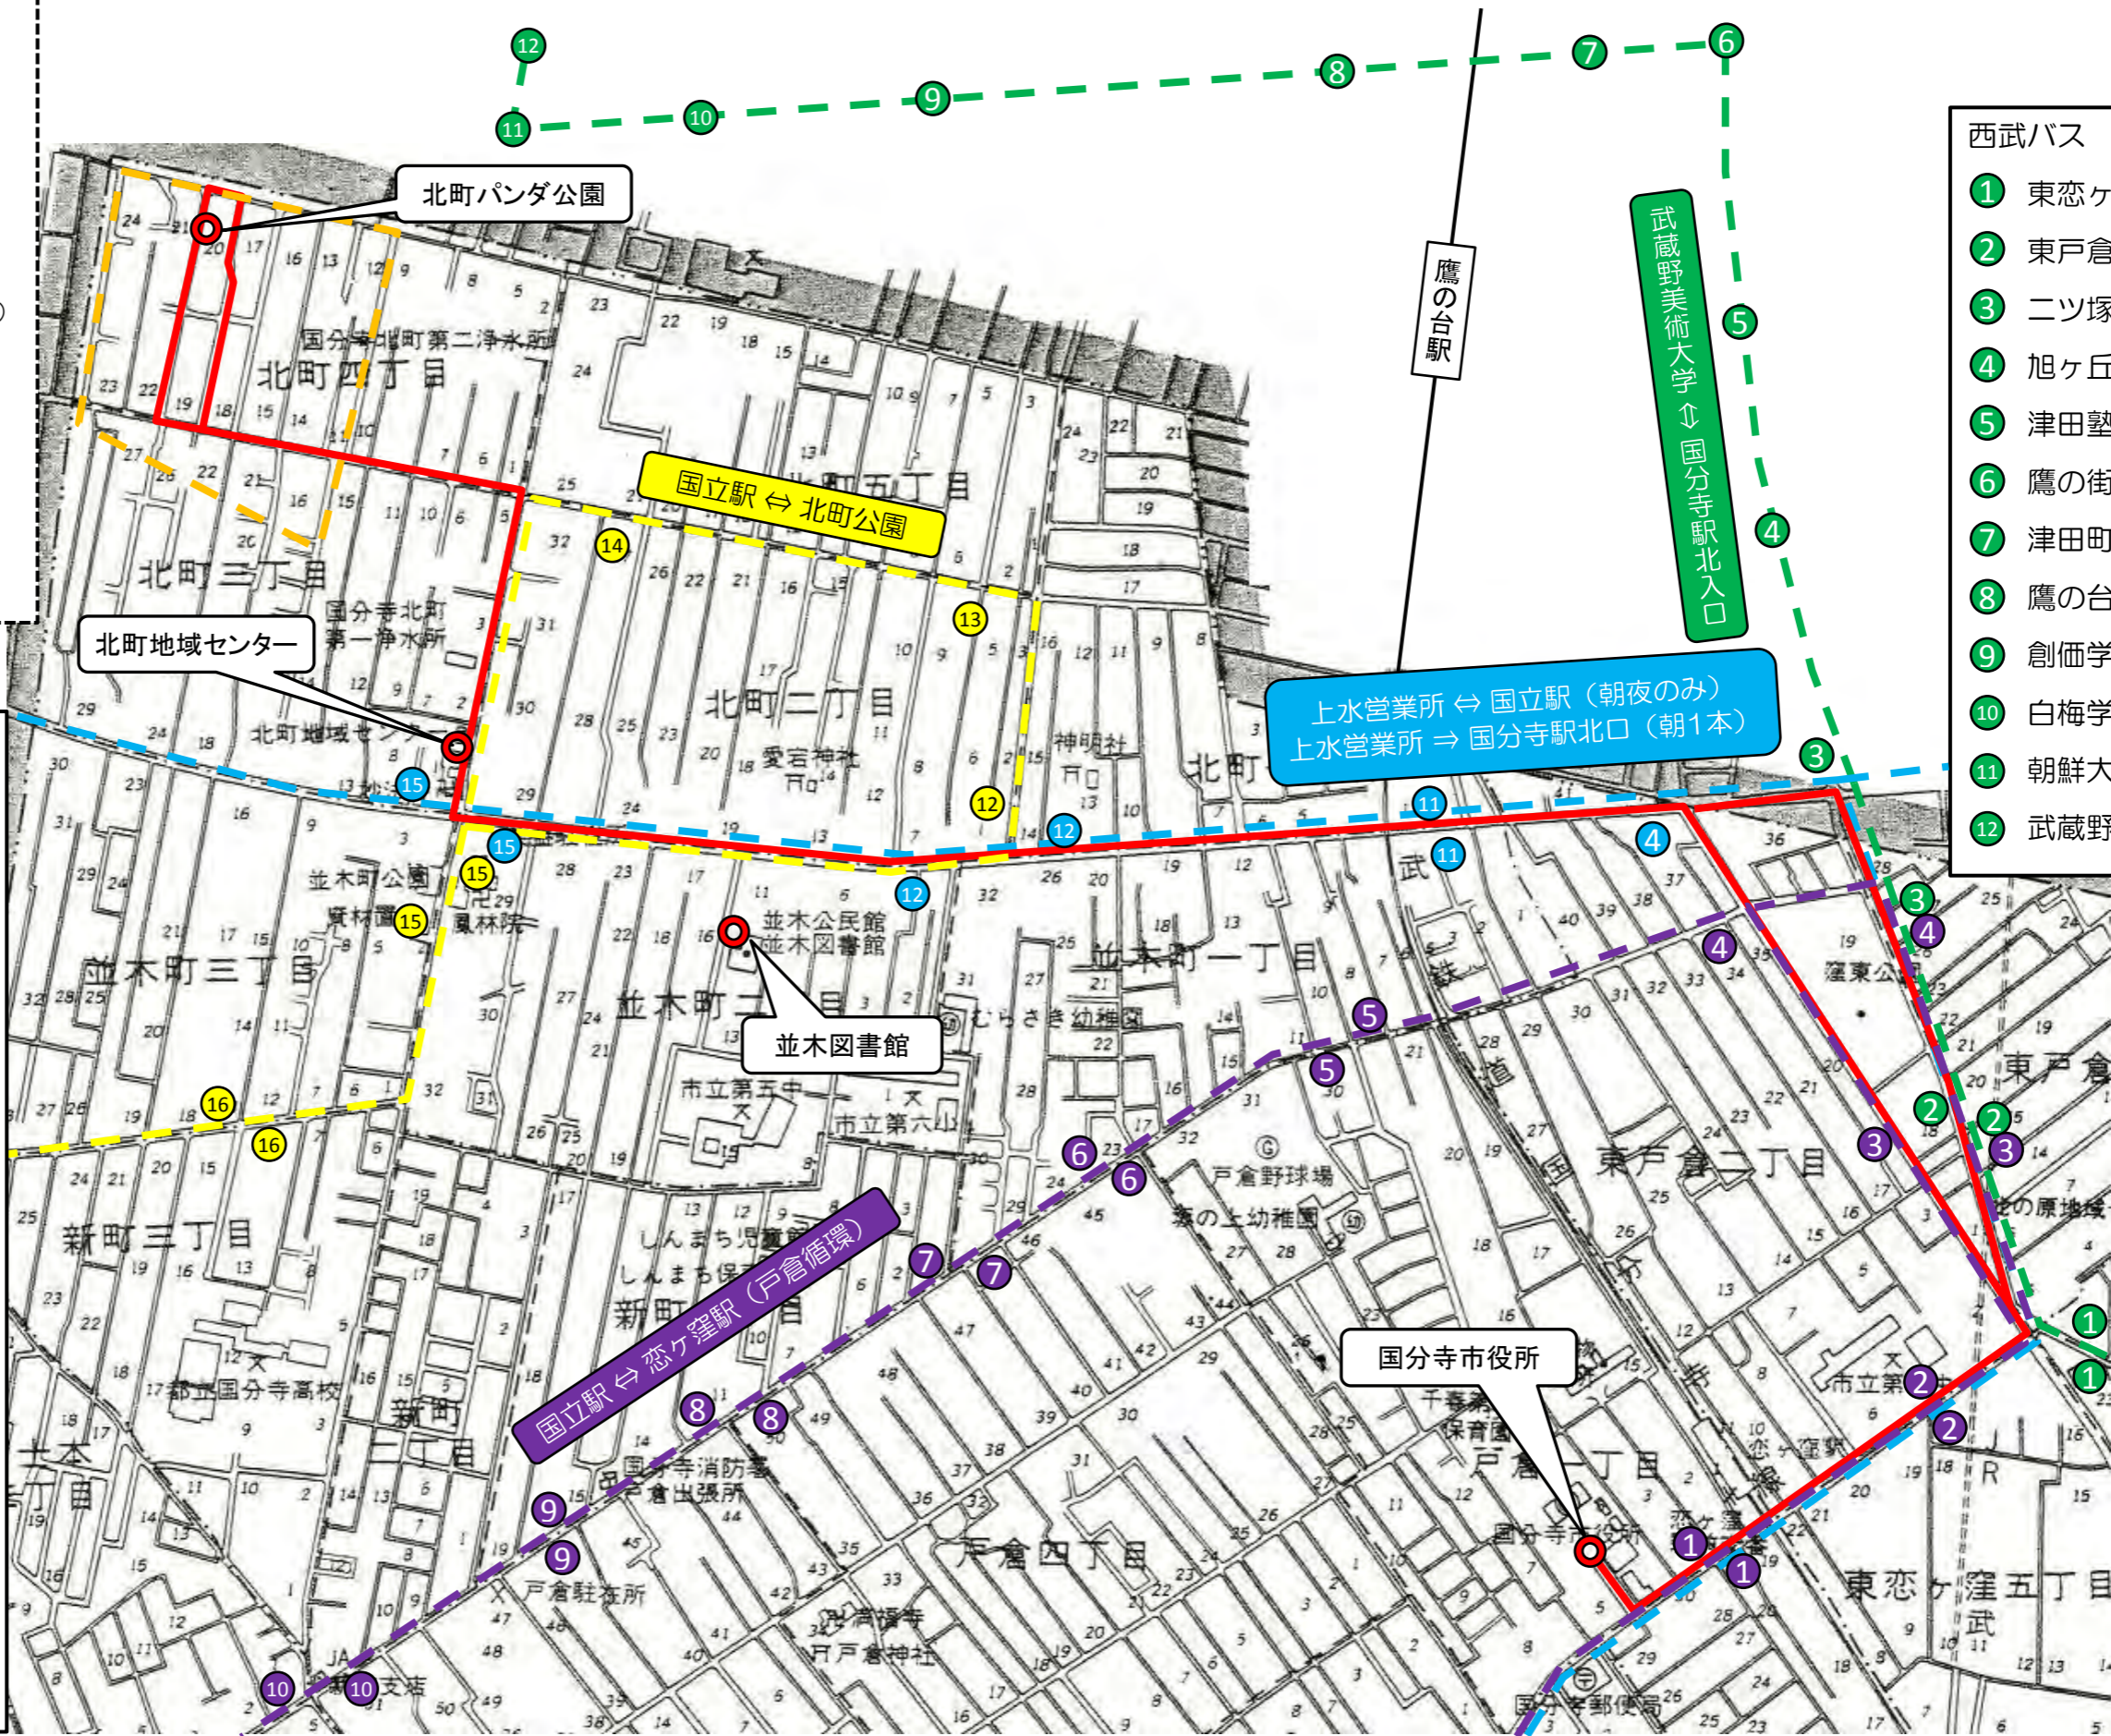

3) 路線の距離

7.2 km

4) 運行時間

平日，休日共通，9時台～17時台の毎時10分発，1日9往復

5) 運行車両

全長5.08m，全幅1.69m，全高2.28m

2. 協議が調っている運行系統

1) 名称

国分寺市地域バス「ぶんバス」北町ルート  
(国分寺市役所～北町地域センター～北町パンダ公園～国分寺市役所)

3. 協議が調っている運賃（料金）の種類，額及び適用方法

100円均一（1乗車あたり），大人・小人同額，前払い

4. 運行再開する期間又は区間その他の条件を付す場合には，その条件

1) 平成27年7月11日より再開の予定

平成27年5月 日  
国分寺市地域公共交通会議  
会 長 青 木 亮

既存バス停入り北町ルート

【凡例】

- 新設バス停(仮称)
- バス停
- 公共交通空白地域
- 既存路線バス (立川バス 戸倉循環)
- 既存路線バス (立川バス 国立駅～北町)
- 既存路線バス (立川バス 本数少)
- 既存路線バス (西武バス)
- 北町ルート

- 立川バス バス停名
- ① 恋ヶ窪駅
  - ② 国分寺第一中学校
  - ③ 東戸倉一丁目
  - ④ ④ ニツ塚
  - ⑤ 戸倉一丁目
  - ⑥ 並木町一丁目
  - ⑦ 国分寺六小
  - ⑧ 万福寺
  - ⑨ 新町
  - ⑩ 富士本三丁目
  - ⑪ 西武線踏切
  - ⑫ ⑫ 並木町二丁目
  - ⑬ 北町二丁目
  - ⑭ 北町公園
  - ⑮ ⑮ 並木町
  - ⑯ 国分寺高校入口

- 西武バス バス停名
- ① 東恋ヶ窪
  - ② 東戸倉一丁目
  - ③ ニツ塚
  - ④ 旭ヶ丘住宅
  - ⑤ 津田塾大学
  - ⑥ 鷹の街道外
  - ⑦ 津田町
  - ⑧ 鷹の台
  - ⑨ 創価学園前
  - ⑩ 白梅学園前
  - ⑪ 朝鮮大学校
  - ⑫ 武蔵野美術大学

既存バス停入り万葉ルート・けやきルート

【凡例】

- 公共交通空白地域
- 既存路線バス (京王バス)
- 既存路線バス (西武バス)
- 既存ぶんバス (日吉町ルート)
- 検討ルート (けやきルート)
- 検討ルート (万葉ルート)