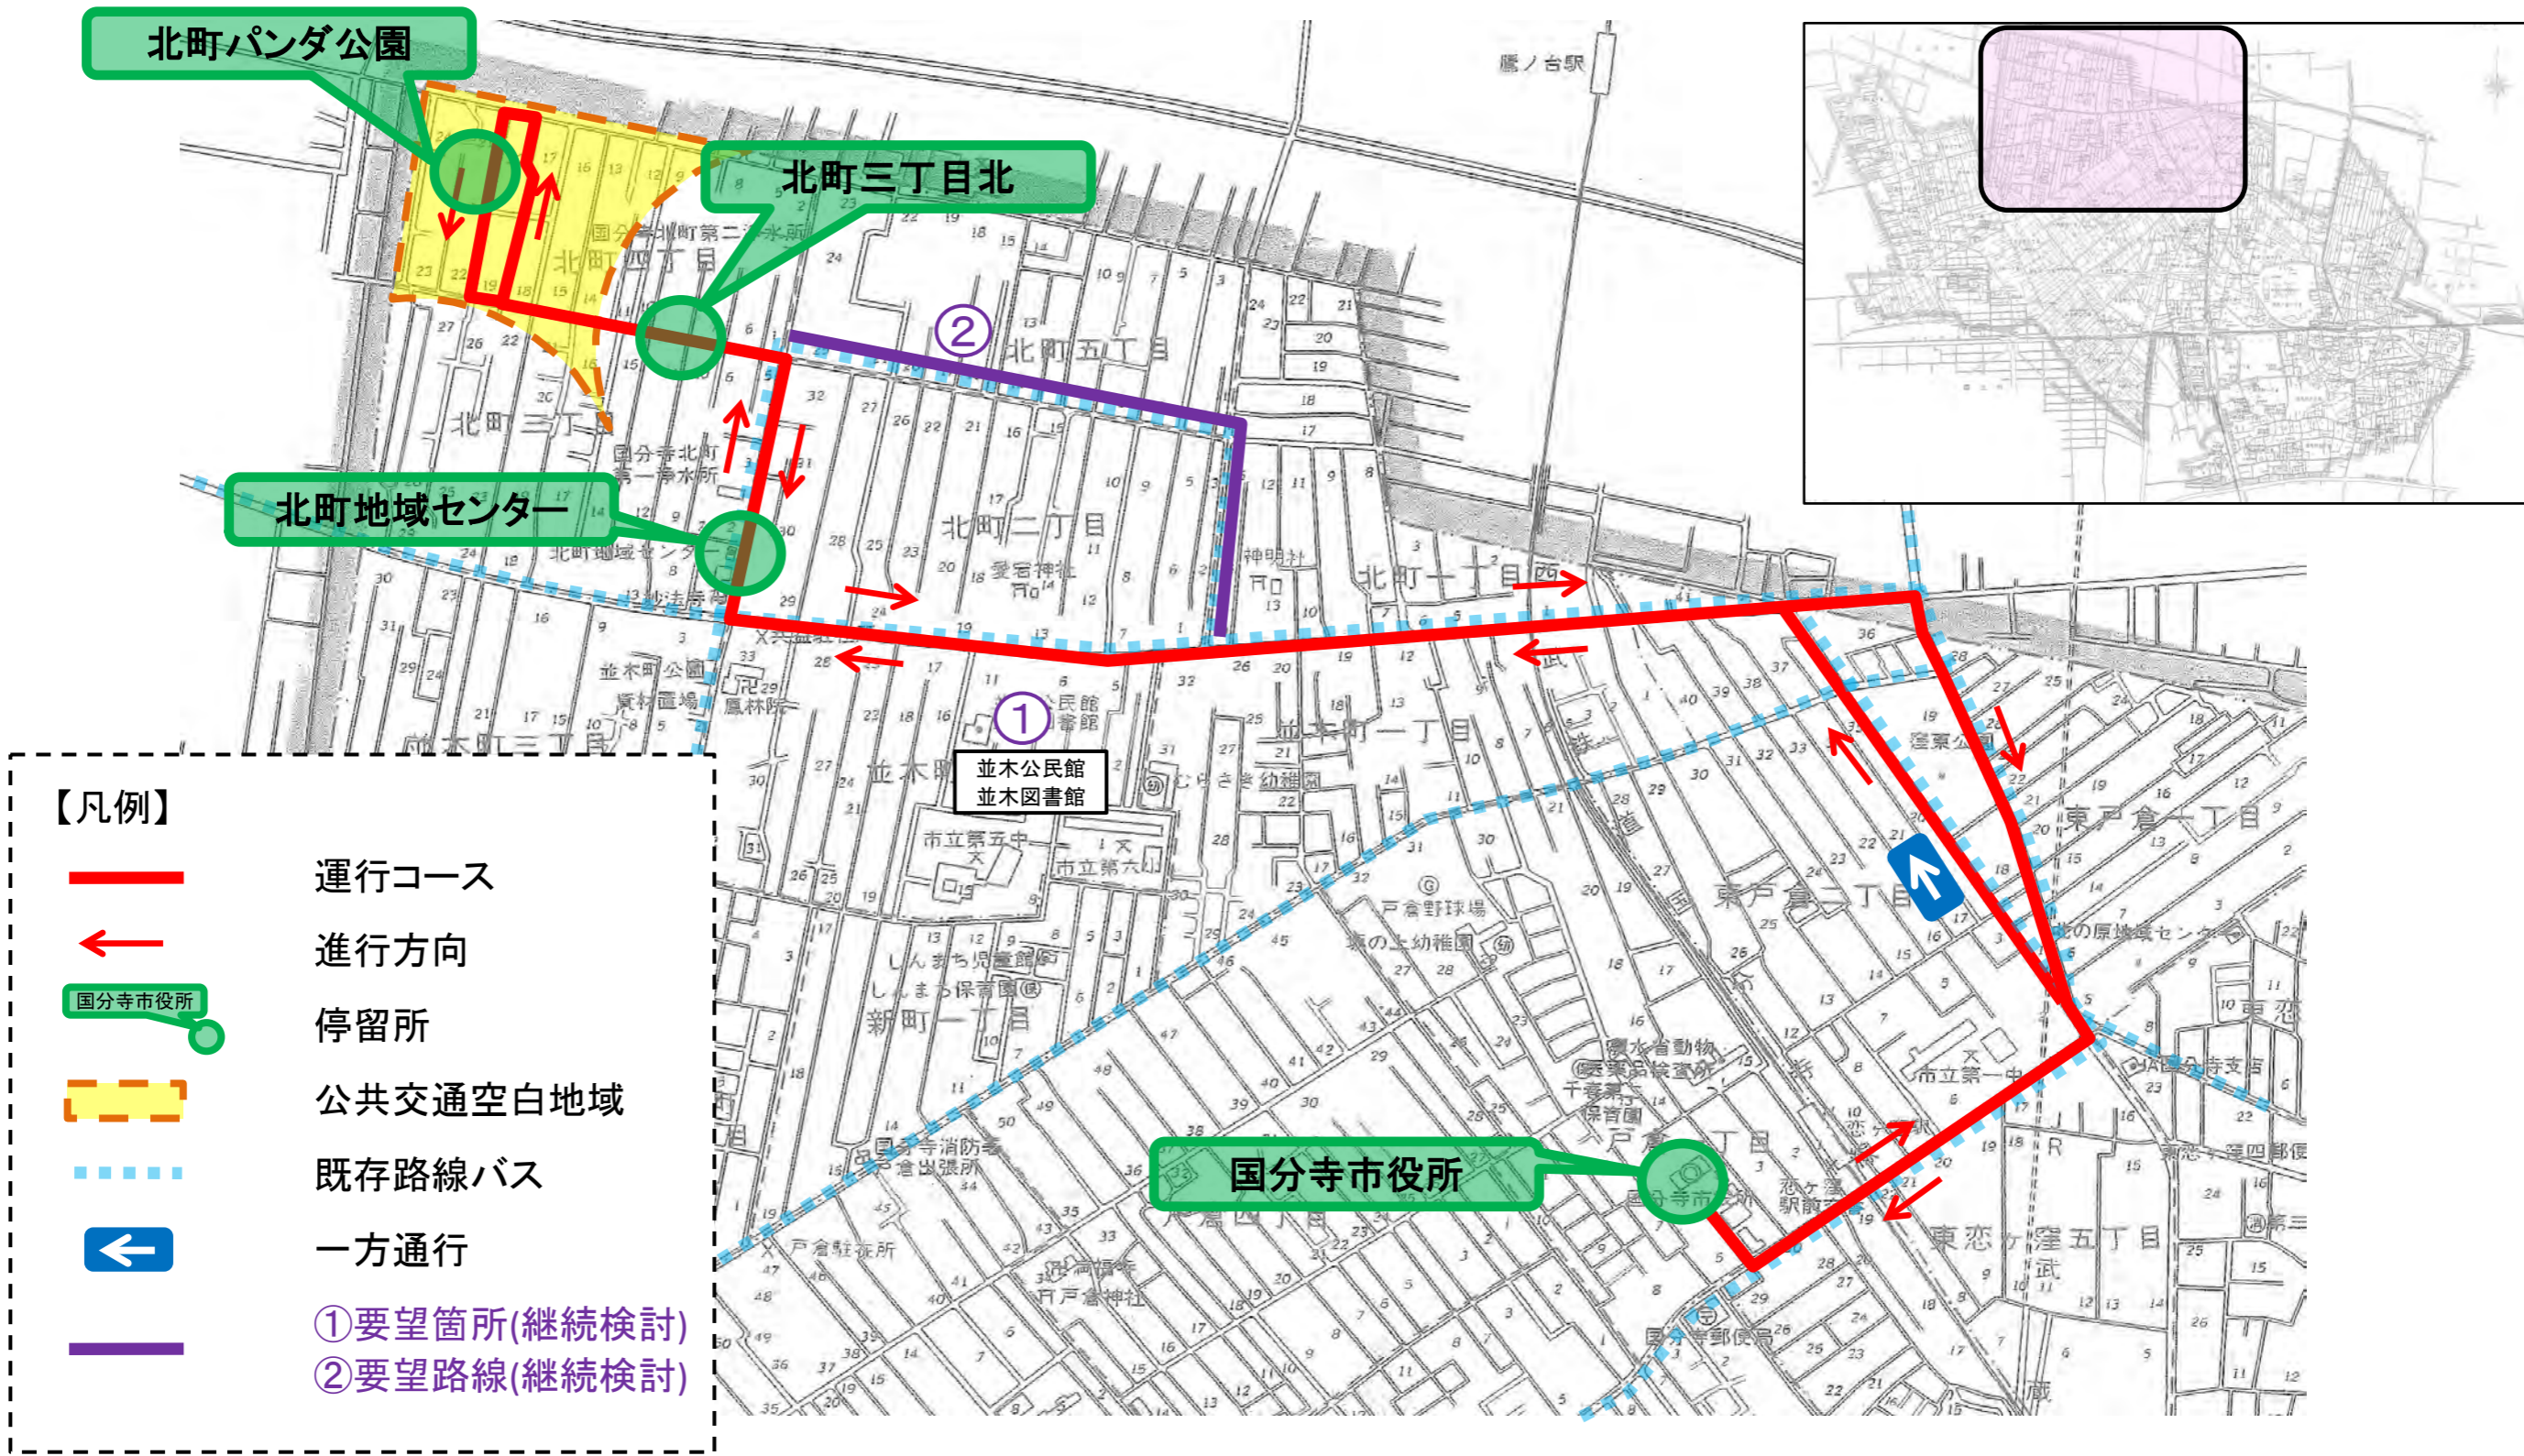

平成27年度 国分寺市地域公共交通会議 配布資料一覧

資料No.	資料名
第1回 国分寺市地域公共交通会議 <平成27年5月14日(木)開催>	
資料1	平成26年度第3回 国分寺市地域公共会議議事録(修正案)
資料2	北町ルートの運行再開について
資料3	ぶんバス北町ルート図
資料4	北町ルート運行ダイヤ
資料5	道路運送法第9条第4項及び同法施行規則第9条第2項に掲げる協議が調っていることの証明書(案)
資料6	既設バス停入り北町ルート図
資料7	既設バス停入り万葉ルート・けやきルート図

# ぶんバス北町ルート図

## ぶんバス北町ルート 運行ダイヤ

平日・休日共通

バス停名	9時～17時	備 考
国分寺市役所	10	日吉町ルート 市役所発 26分, 56分
北町地域センター	21	
北町三丁目北	22	
北町パンダ公園	24	
北町三丁目北	26	
北町地域センター	27	
国分寺市役所	45	日吉町ルート 市役所発 26分, 56分

道路運送法第9条第4項及び同法施行規則第9条第2項に掲げる  
協議が調っていることの証明書（案）

3) 路線の距離

7.2 km

4) 運行時間

平日，休日共通，9時台～17時台の毎時10分発，1日9往復

5) 運行車両

全長5.08m，全幅1.69m，全高2.28m

2. 協議が調っている運行系統

1) 名称