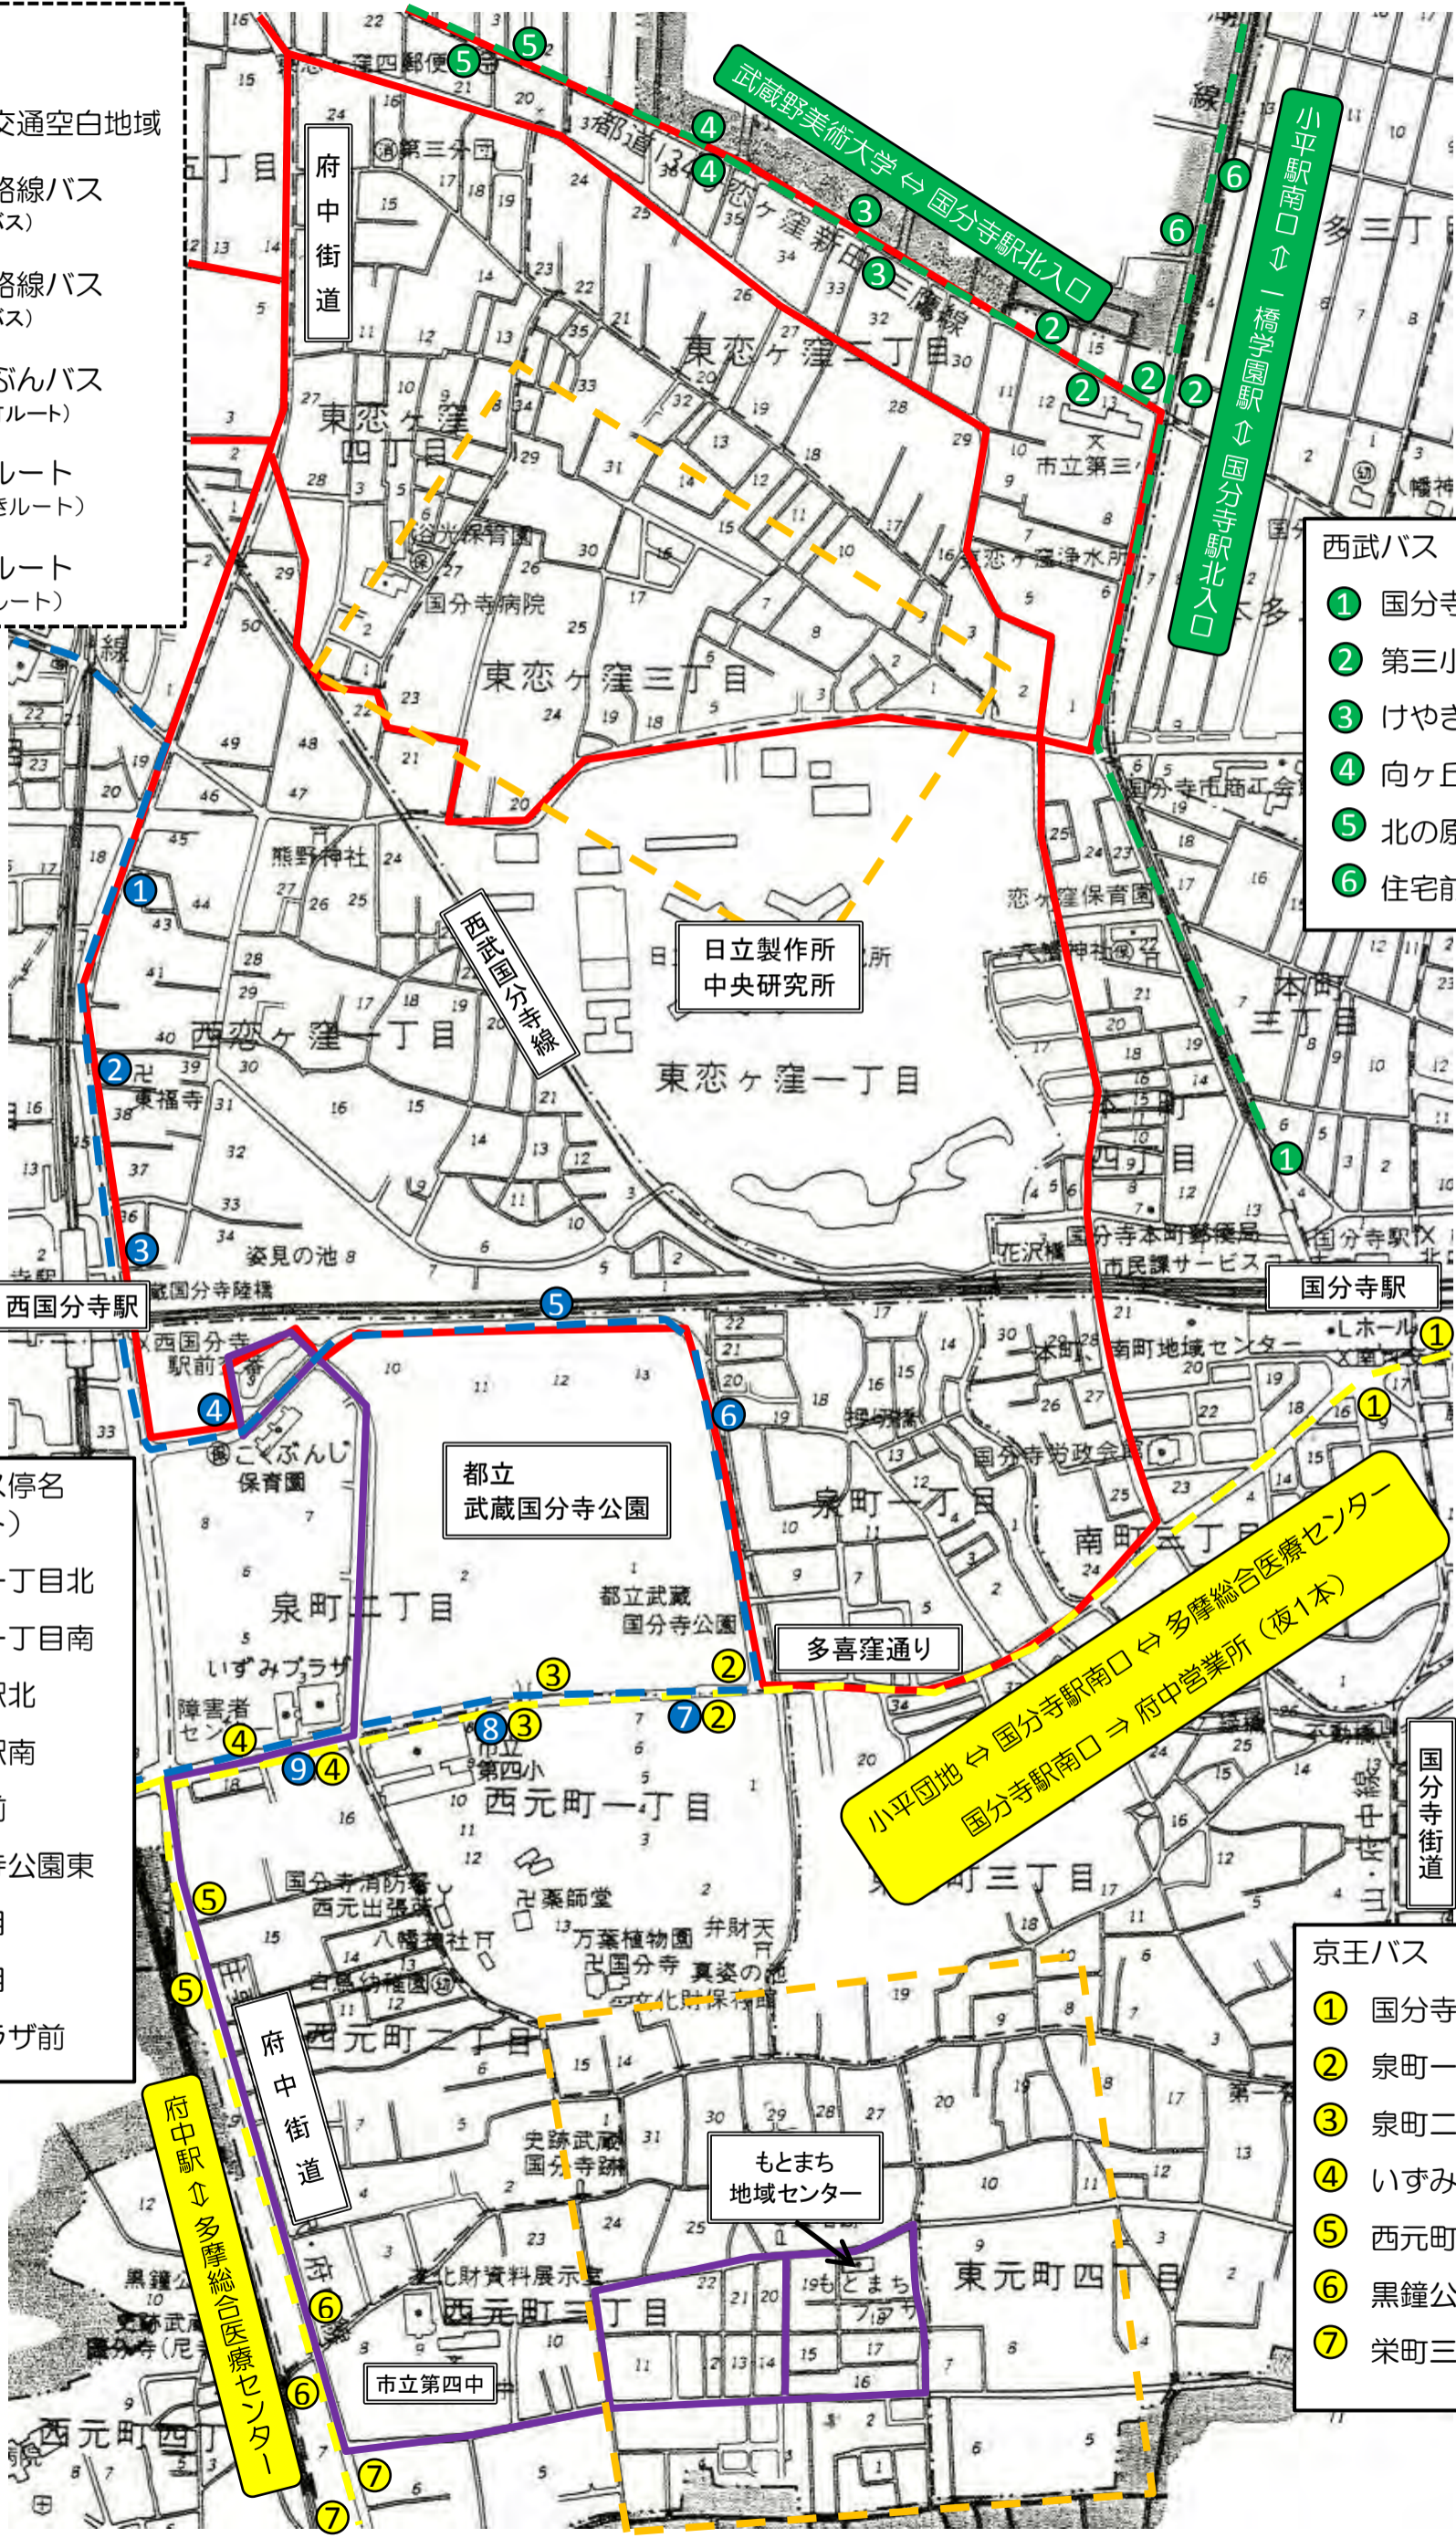

平成27年度 国分寺市地域公共交通会議 配布資料一覧

資料No.	資料名
第1回 国分寺市地域公共交通会議 <平成27年5月14日(木)開催>	
資料1	平成26年度第3回 国分寺市地域公共会議議事録(修正案)
資料2	北町ルートの運行再開について
資料3	ぶんバス北町ルート図
資料4	北町ルート運行ダイヤ
資料5	道路運送法第9条第4項及び同法施行規則第9条第2項に掲げる協議が調っていることの証明書(案)
資料6	既設バス停入り北町ルート図
資料7	既設バス停入り万葉ルート・けやきルート図

【凡例】

- 新設バス停(仮称)
- バス停
- 公共交通空白地域
- 既存路線バス (立川バス 戸倉循環)
- 既存路線バス (立川バス 国立駅～北町)
- 既存路線バス (立川バス 本数少)
- 既存路線バス (西武バス)
- 北町ルート

- 立川バス バス停名
- ① 恋ヶ窪駅
  - ② 国分寺第一中学校
  - ③ 東戸倉一丁目
  - ④ ④ ニツ塚
  - ⑤ 戸倉一丁目
  - ⑥ 並木町一丁目
  - ⑦ 国分寺六小
  - ⑧ 万福寺
  - ⑨ 新町
  - ⑩ 富士本三丁目
  - ⑪ 西武線踏切
  - ⑫ ⑫ 並木町二丁目
  - ⑬ 北町二丁目
  - ⑭ 北町公園
  - ⑮ ⑮ 並木町
  - ⑯ 国分寺高校入口

- 西武バス バス停名
- ① 東恋ヶ窪
  - ② 東戸倉一丁目
  - ③ ニツ塚
  - ④ 旭ヶ丘住宅
  - ⑤ 津田塾大学
  - ⑥ 鷹の街道外
  - ⑦ 津田町
  - ⑧ 鷹の台
  - ⑨ 創価学園前
  - ⑩ 白梅学園前
  - ⑪ 朝鮮大学校
  - ⑫ 武蔵野美術大学

既存バス停入り万葉ルート・けやきルート

【凡例】

- 公共交通空白地域
- 既存路線バス (京王バス)
- 既存路線バス (西武バス)
- 既存ぶんバス (日吉町ルート)
- 検討ルート (けやきルート)
- 検討ルート (万葉ルート)

- 西武バス バス停名
- ① 国分寺駅北入口
  - ② 第三小学校
  - ③ けやき公園前
  - ④ 向ヶ丘
  - ⑤ 北の原住宅
  - ⑥ 住宅前

- ぶんバス バス停名 (日吉町ルート)
- ① 西恋ヶ窪一丁目北
  - ② 西恋ヶ窪一丁目南
  - ③ 西国分寺駅北
  - ④ 西国分寺駅南
  - ⑤ 郵政宿舍前
  - ⑥ 武蔵国分寺公園東
  - ⑦ 泉町一丁目
  - ⑧ 泉町二丁目
  - ⑨ いずみプラザ前