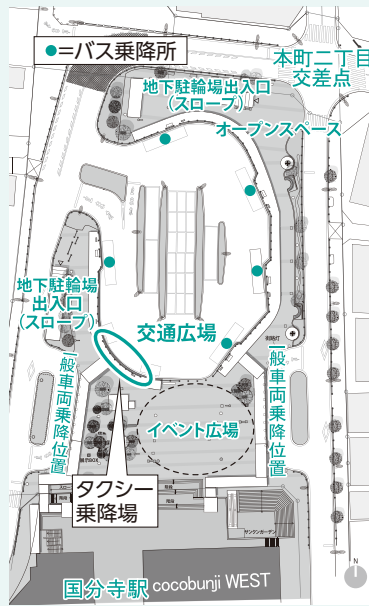

3月の子ども・子育て支援円卓会議

国分寺子育て支援事業者連絡協議会と市の協働開催です。

☎3月5日(火)午前9時30分～11時30分
 場所 子ども家庭支援センター1
 ぶんちっ子 子どもにも関する活動を市内で行っている個人・団体

↓子ども家庭支援センターぶんちっ子 ☎042・572・8138

国分寺駅北口再開発事業の進捗・交通広場修景計画の説明会

→駅周辺整備課(内264)

国分寺駅北口再開発事業区域内では、交通広場と地下自転車駐車場の整備工事を行っています。来年度の事業概要や、交通広場の修景計画の説明会を開催します。

☎3月1日(金)午後2時～4時・2日(土)午前10時～正午

※同内容
 場所 リオンホール (cocobunji WEST5階) ※当日直接会場へ

交通広場修景計画全体図(抜粋)

交通広場修景計画の主な趣旨

- 多様な機能の導入 (イベント広場、デジタルサイネージなど)
- 防災機能の導入 (マンホールトイレなど)
- 緑と水を生かした潤いある公共空間の導入 (植栽など)

計画公表場所 駅周辺整備課 (市役所第5庁舎)・文化振興課 (cocobunji WEST5階)・市HP

公開 しています

●(仮称)子ども・子育て支援事業計画策定検討委員会

☎2月19日(火)午後6時30分

場所 市役所第1庁舎3階第一・二委員会室

↓子ども若者計画課(内439)

●農業委員会総会

☎2月20日(水)午前9時30分

場所 市役所プレハブ会議室第3