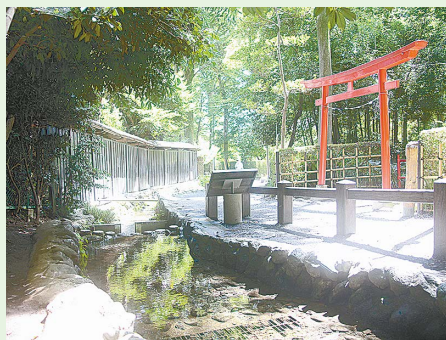

イベント

フォトニュース

武蔵野の面影を残す湧水や水路を散策してみませんか

晩秋の湧水源周辺散策

→緑と建築課(内353)

11月4日(振休)①午前10時~②午後1時30分~

※小雨決行。所要時間約2時間30分

(一財)小林理学研究所の協力で、所内の湧水源と国分寺崖線(はげ)が公開されます。これに併せて、お鷹の道や真姿の池湧水群周辺を散策します。

見学場所 都立殿ヶ谷戸庭園・(一財)小林理学研究所湧水・武蔵国分寺跡資料館・おたかの道湧水園内湧水源(当日は無料公開)・真姿の池湧水群

対 市内在住・在学・在勤の方 ※小学生以下は保護者同伴

定 各25人 **¥** 無料

申 10月2日(水)午前9時から電話または直接緑と建築課(市役所第2庁舎)へ ※先着順

注 歩きやすい服装で参加

協力 (一財)小林理学研究所・都立殿ヶ谷戸庭園

各コース集合場所

国分寺×宇宙

星空観望会2019 秋の夜長 星空を楽しもう

10月11日(金)午後6時30分~8時 ※曇天・雨天延期=18日(金)
都立武蔵国分寺公園円形広場 ※当日直接会場へ。入退場自由

天体望遠鏡で月のクレーター、木星・土星をのぞいてみましょう。木星を巡る4つのガリレオ衛星も見えます。

対 どなたでも ※小学生以下は保護者同伴

講 高木俊暢さん [(一財)日本宇宙フォーラム]

¥ 無料

注 延期・中止の場合は市HP・ツイッター国分寺×宇宙アカウント(@pencilrocket60)でお知らせ