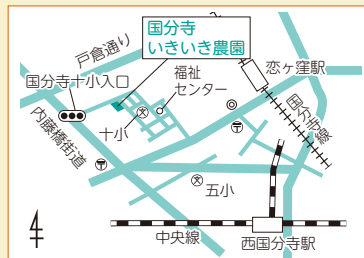

第16回のフェスティバル動画はこちらから

西部地区拠点親子ひろば ぶんちっちひろば

あかちゃんと家族の取り分けご飯の作り方

対未就学児の保護者
日5月31日(水)10:00~11:30
場子ども家庭支援センター
内時短のための取り分け料理
講永澤あきこさん(管理栄養士)
定10人(先着。市内在住優先)
託8人(市内在住、6か月児~未就学児)
申5月17日(水)~24日(水)(日・月曜日を除く)に電話または直接子ども家庭支援センターぶんちっちへ
 →子育て相談室 ☎(042) 572-8138

参加者募集 親子農業体験教室

5月14日・28日、6月11日・25日、7月9日・23日、8月6日(日) 9:30~11:00(全7回)※雨天時は翌週に延期

対市内在住の小学生と保護者※初めての方優先
場国分寺いきいき農園(戸倉3-14-2)※駐車場なし
内春夏野菜の栽培・収穫
講いきいき会(市民農業大学修了生の事業協力員)
定10組(小学生と保護者各1人/組。1家族1組まで)(先着)
料1組1,000円(種苗・肥料代含む)
申5月2日(火)から電話で経済課へ
 →経済課(内397)