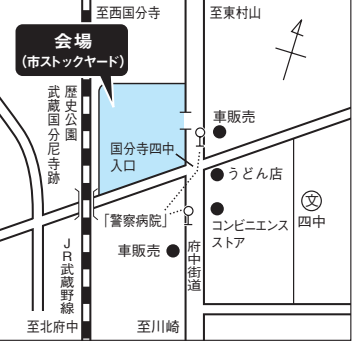

平成17年度文化芸術による創造のまち支援事業 第1回「国分寺・日本のこころ音楽祭」開催

文化庁支援事業の一つとして、「国分寺・日本のこころ音楽祭」を次のとおり開催します。昔懐かしい童謡や叙情歌を、オーケストラと合唱団が一つとなった「国分寺・日本のこころ音楽祭合奏団」が演奏します。忘れかけていた日本のこころを思い出してみませんか。大人も子どもも一緒に楽しめるコンサートです。

【日時】9月4日(日)昼の部11時～12時30分(2時開場)／夕の部15時30分(5時開場)【会場】市立いずみホール※チケット制(全自由席・入場無料)【チケット配布】8月16日(火)から、市内5公民館・市立いずみ

ホール各窓口に、昼・夕の各部を先着40人まで【プログラム内容】①「交響詩国分寺(天平の夢)」服部完治作曲②「日本のこころのうた」(一番星みつけた・荒城の月など)③「12ヶ月のメロデー」1月1日(唱歌)や童謡など各季節にちなんだ18曲【指揮】柳澤寿男さん【演奏】国分寺・日本のこころ音楽祭合奏団【合唱指揮】市瀬寿子さん【独唱】森藤那保子さん【児童合唱】国分寺ジュニア・ミュージック・シアター【問い合わせ】国分寺市文化振興市民会議(木村) ☎090-3232-7868
↓文化コミュニティ課(内545)

北の原 地域センターまつり

【日時】8月27日(土)午前10時～午後2時30分【会場】北の原地域センター【主催】北の原地域センターまつり実行委員会 センター利用者による発表会(民謡・舞踊・太極拳)、子ども向けの模擬店(金魚すくい・ヨーヨー・輪投げ)を行います。↓北の原地域センター ☎042-322-1311

「武蔵国分寺を語る」 の記録ができました

平成15年8月3日に行われた市立歴史公園武蔵国分寺跡開園記念行事「武蔵国分寺を語る」の記録ができました。ふるさと文化財課(市役所第3庁舎2階)、オーブナー(同1階)、市内各図書館で閲覧できます。↓ふるさと文化財課(内479)

児童館合同中高生向け企画 いずみバースジョン「卓球」

「卓球を基本からおしえてほしい」「部活動でやっているけど、もうちょっと技をおぼえたい」など、中高生の要望に合わせて講師の方が個別に指導してくれます。この機会に卓球の楽しさを深めてみませんか。

【日時】9月2日(金)・3日(土)午後6時～8時【会場】いずみ児童館【対象】中学生以上17歳【講師】廣川昌一さん【参加費】無料※当日直接会場へ
↓いずみ児童館 ☎042-322-8849