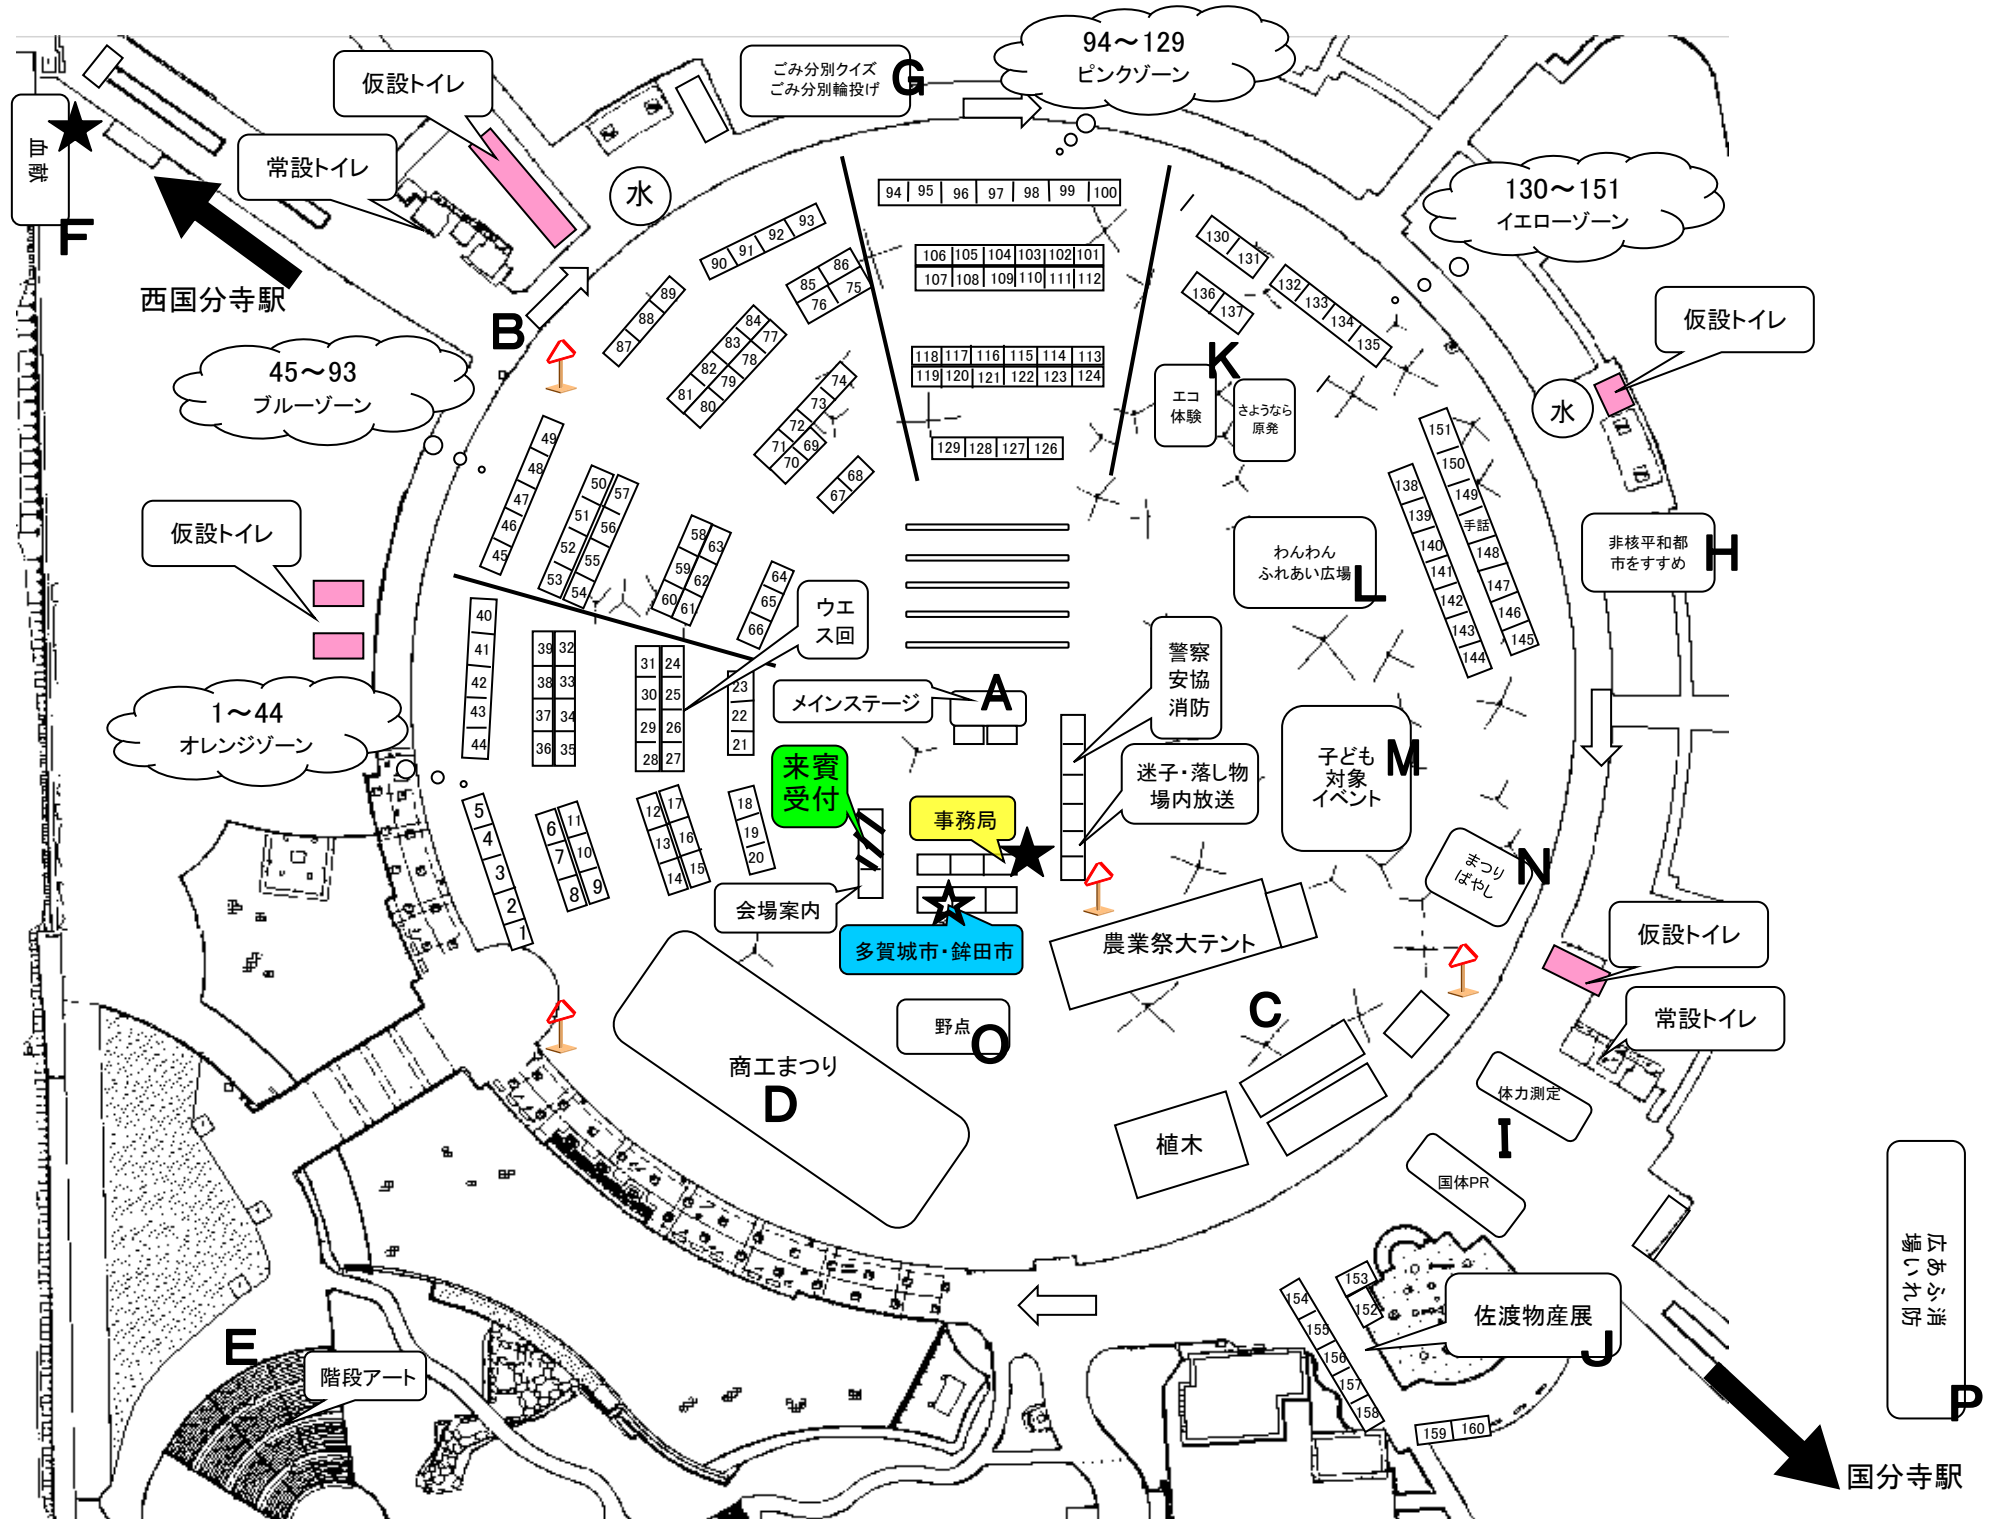

# 第28回国分寺まつり 会場レイアウト

国分寺駅