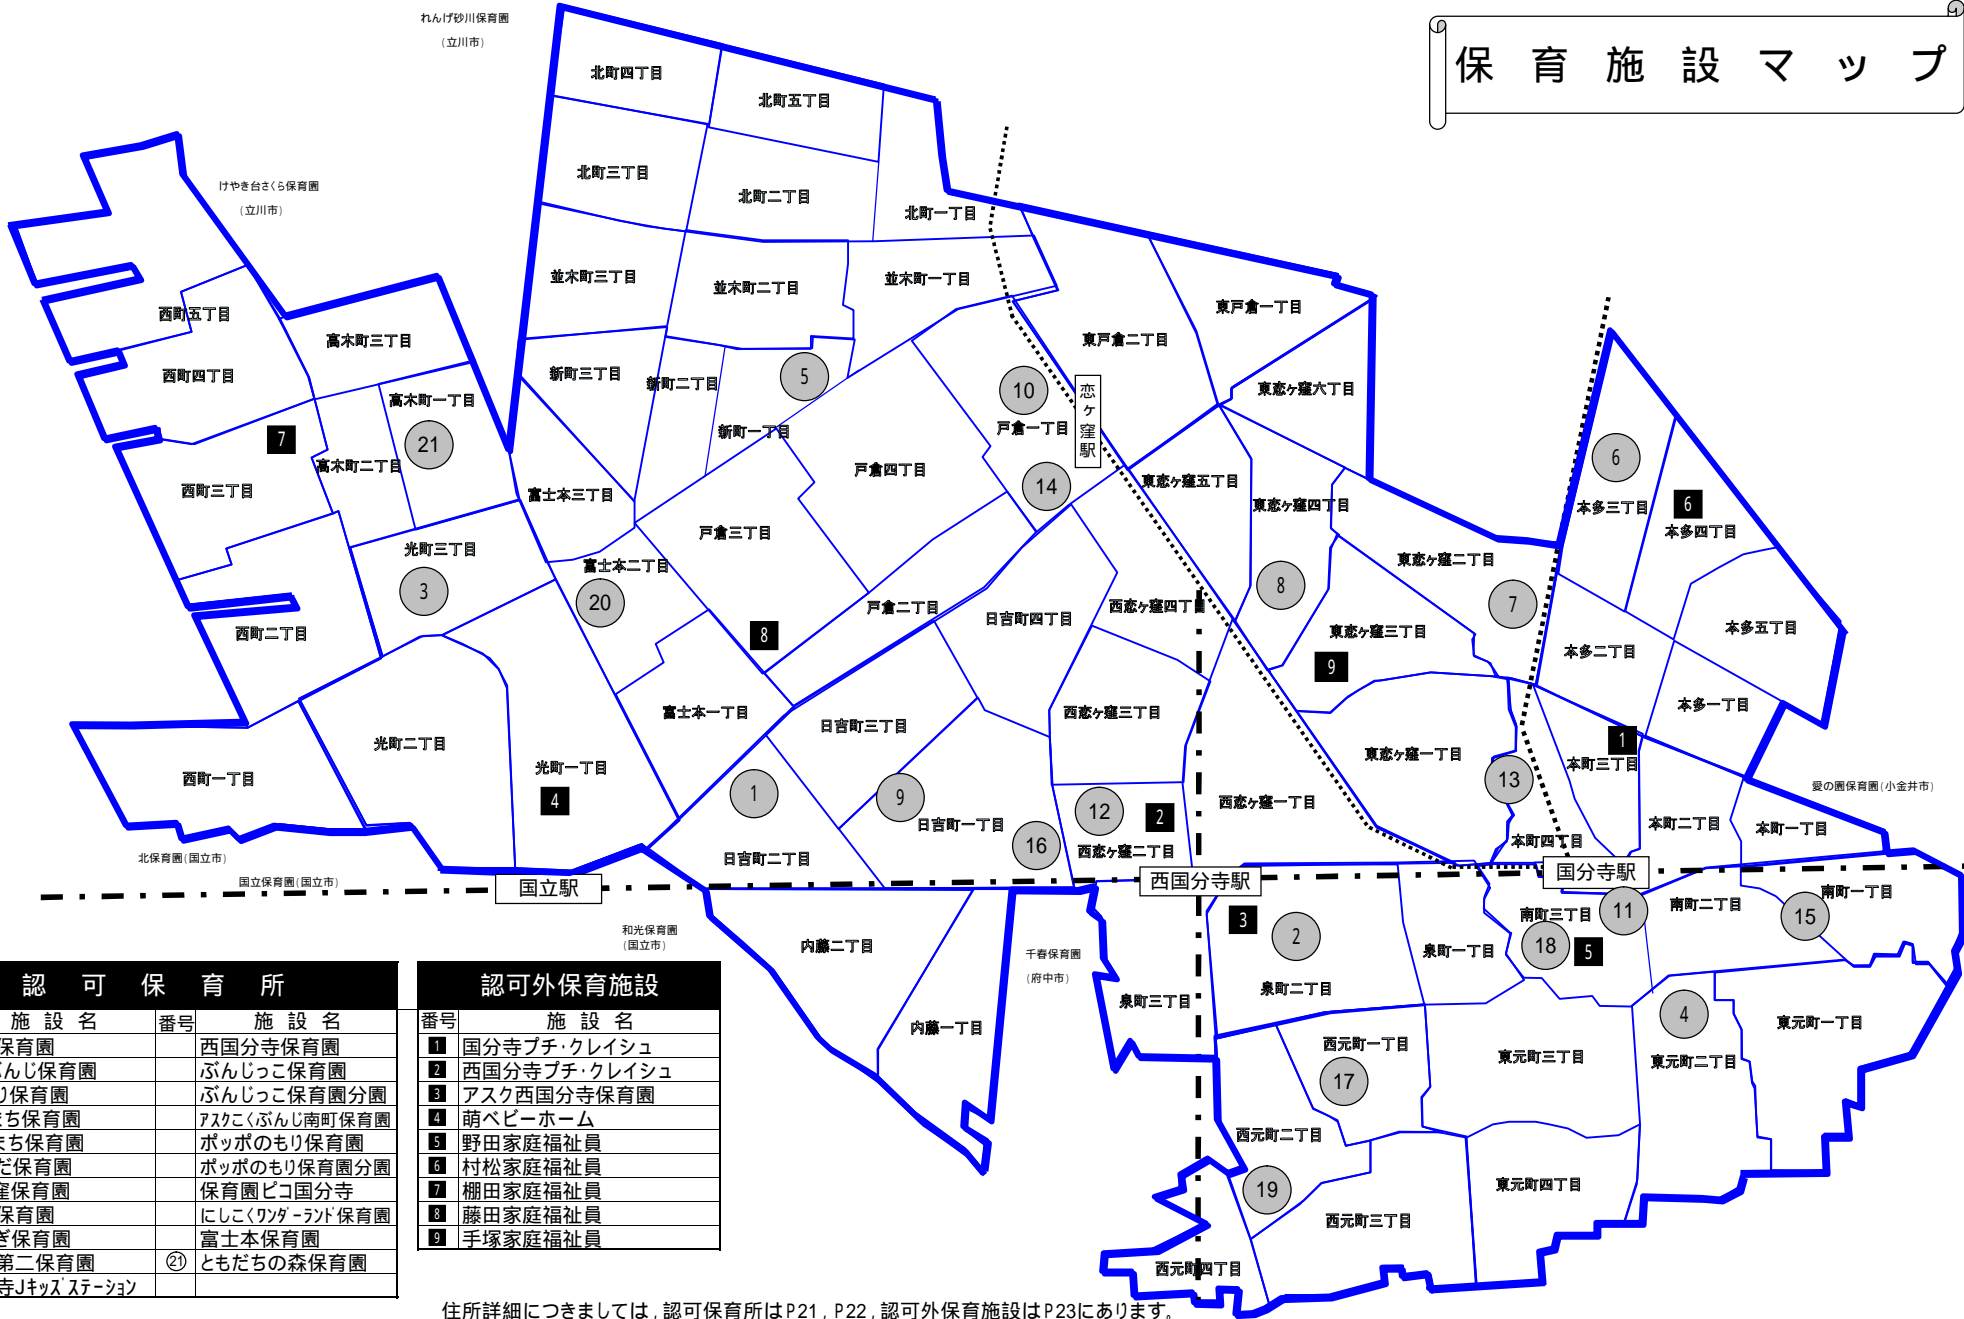

保育施設マップ

54

認可保育所	
番号	施設名
	日吉保育園
	こくぶんじ保育園
	ひかり保育園
	もとまち保育園
	しんまち保育園
	ほんだ保育園
	恋ヶ窪保育園
	浴光保育園
	やなぎ保育園
	千春第二保育園
	国分寺Jキッズステーション

認可外保育施設	
番号	施設名
1	国分寺プチ・クレイシュ
2	西国分寺プチ・クレイシュ
3	アスク西国分寺保育園
4	萌ペビーホーム
5	野田家庭福祉員
6	村松家庭福祉員
7	棚田家庭福祉員
8	藤田家庭福祉員
9	手塚家庭福祉員

住所詳細につきましては、認可保育所はP21, P22, 認可外保育施設はP23にあります。