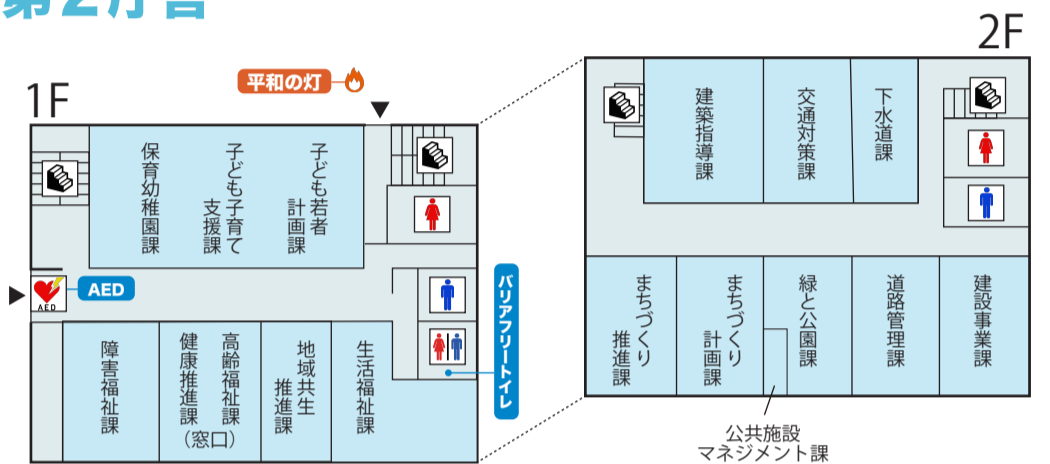

庁内案内図

第1庁舎

第2庁舎

第4庁舎

第3庁舎

第1庁舎

- 3F ● 議会事務局 ● 議員控室 ● 議長室
● 第1・第2・第3委員会室
- 2F ● 会計課 ● 課税課 ● 納税課
- 1F ● 市民課 ● 保険年金課 ● 当直警備室

第3庁舎

- 2F ● 情報管理課 ● 政策法務課 ● 政策経営課
● 公共施設マネジメント課 ● 財政課 ● 秘書課
● 市長室・副市長室
- 1F ● 契約管財課 ● 経済課 ● スポーツ振興課
● 市政戦略室

第2庁舎

- 2F ● 建築指導課 ● まちづくり計画課
● まちづくり推進課
● 緑と公園課 ● 公共施設マネジメント課 ● 交通対策課
● 道路管理課 ● 下水道課 ● 建設事業課
- 1F ● 子ども若者計画課 ● 保育幼稚園課
● 子ども子育て支援課 ● 障害福祉課
● 地域共生推進課 ● 生活福祉課
● 健康推進課・高齢福祉課 (窓口)

第4庁舎

- 附属棟 ● 選挙委員会事務局 ● 会議室
● デジタル行政推進室 ● オープナー
- 2F ● 防災安全課 ● 消費生活相談室 ● 監査委員事務局
- 1F ● 市民相談室 ● 放射能測定室
● オンブズパーソン相談室

第5庁舎

- 2F ● 職員課
- 1F ● 会議室