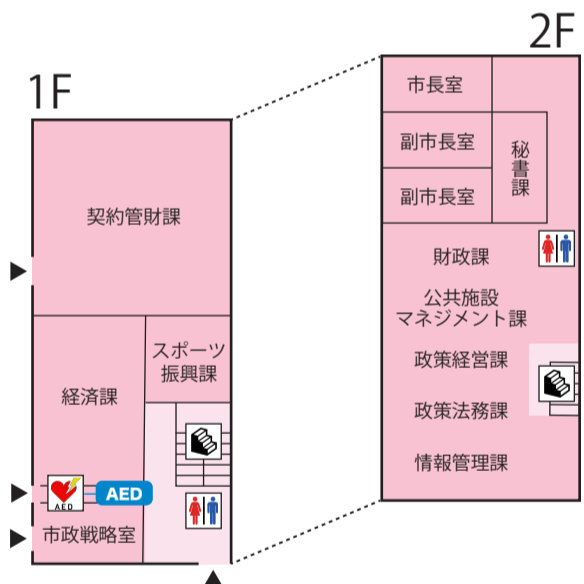

庁内案内図

第1庁舎

第2庁舎

第4庁舎

第3庁舎

第1庁舎

- 3F ● 議会事務局 ● 議員控室 ● 議長室
● 第1・第2・第3委員会室
- 2F ● 会計課 ● 課税課 ● 納税課
- 1F ● 市民課 ● 保険年金課 ● 当直警備室

第3庁舎

- 2F ● 情報管理課 ● 政策法務課 ● 政策経営課
● 公共施設マネジメント課 ● 財政課 ● 秘書課
● 市長室・副市長室
- 1F ● 契約管財課 ● 経済課 ● スポーツ振興課
● 市政戦略室

第2庁舎

- 2F ● 建築指導課 ● まちづくり計画課
● まちづくり推進課
● 緑と公園課 ● 公共施設マネジメント課 ● 交通対策課
● 道路管理課 ● 下水道課 ● 建設事業課
- 1F ● 子ども若者計画課 ● 保育幼稚園課
● 子ども子育て支援課 ● 障害福祉課
● 地域共生推進課 ● 生活福祉課
● 健康推進課・高齢福祉課 (窓口)

第4庁舎

- 附属棟 ● 選挙委員会事務局 ● 会議室
● デジタル行政推進室 ● オープナー
- 2F ● 防災安全課 ● 消費生活相談室 ● 監査委員事務局
- 1F ● 市民相談室 ● 放射能測定室
● オンブズパーソン相談室

第5庁舎

- 2F ● 職員課
- 1F ● 会議室