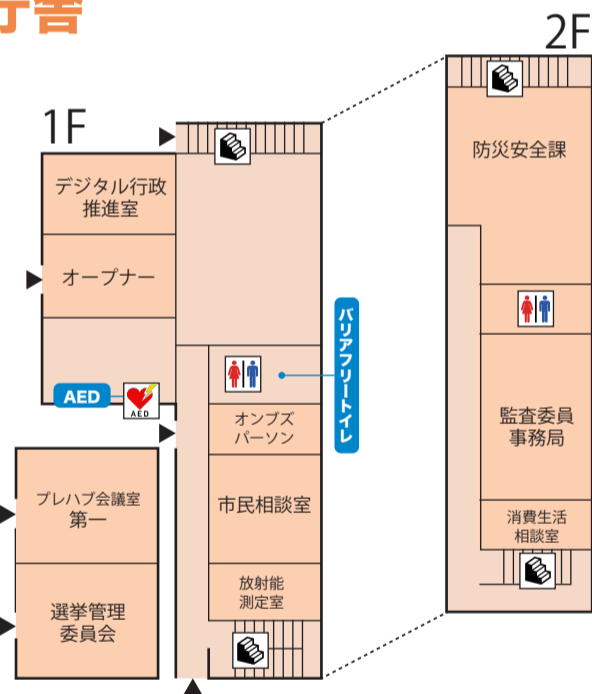

庁内案内図

第1庁舎

第2庁舎

第4庁舎

第3庁舎

第1庁舎

- 3F ● 議会事務局 ● 議員控室 ● 議長室
● 第1・第2・第3委員会室
- 2F ● 会計課 ● 課税課 ● 納税課
- 1F ● 市民課 ● 保険年金課 ● 当直警備室

第3庁舎

- 2F ● 情報管理課 ● 政策法務課 ● 政策経営課
● 公共施設マネジメント課 ● 財政課 ● 秘書課
● 市長室・副市長室
- 1F ● 契約管財課 ● 経済課 ● スポーツ振興課
● 市政戦略室

第2庁舎

- 2F ● 建築指導課 ● まちづくり計画課
● まちづくり推進課
● 緑と公園課 ● 公共施設マネジメント課 ● 交通対策課
● 道路管理課 ● 下水道課 ● 建設事業課
- 1F ● 子ども若者計画課 ● 保育幼稚園課
● 子ども子育て支援課 ● 障害福祉課
● 地域共生推進課 ● 生活福祉課
● 健康推進課・高齢福祉課 (窓口)

第4庁舎

- 附属棟 ● 選挙委員会事務局 ● 会議室
● デジタル行政推進室 ● オープナー
- 2F ● 防災安全課 ● 消費生活相談室 ● 監査委員事務局
- 1F ● 市民相談室 ● 放射能測定室
● オンブズパーソン相談室

第5庁舎

- 2F ● 職員課
- 1F ● 会議室