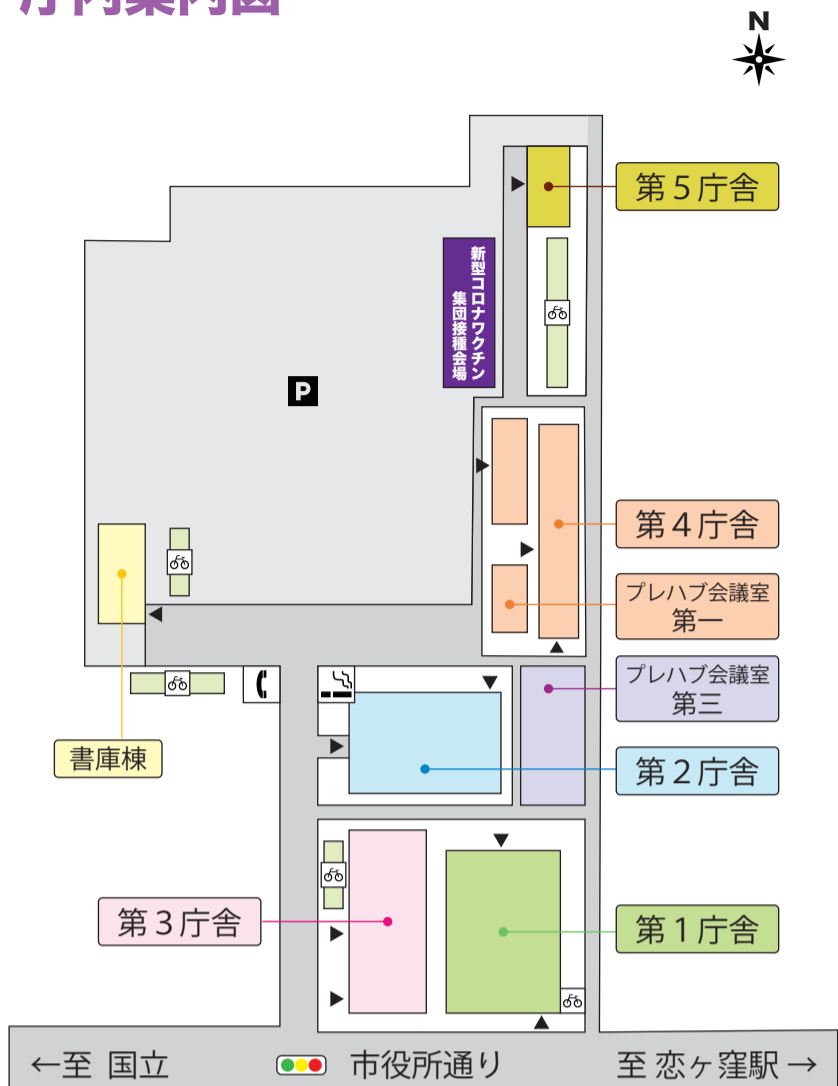

庁内案内図

第1庁舎

第2庁舎

第4庁舎

第3庁舎

第1庁舎

- 3F ● 議会事務局 ● 議員控室 ● 議長室
● 第1・第2・第3委員会室
- 2F ● 会計課 ● 課税課 ● 納税課
- 1F ● 市民課 ● 保険年金課 ● 当直警備室

第3庁舎

- 2F ● 情報管理課 ● 政策法務課 ● 政策経営課
● 公共施設マネジメント課 ● 財政課 ● 秘書課
● 市長室・副市長室
- 1F ● 契約管財課 ● 経済課 ● スポーツ振興課
● 市政戦略室

第2庁舎

- 2F ● 建築指導課 ● まちづくり計画課
● まちづくり推進課
● 緑と公園課 ● 公共施設マネジメント課 ● 交通対策課
● 道路管理課 ● 下水道課 ● 建設事業課
- 1F ● 子ども若者計画課 ● 保育幼稚園課
● 子ども子育て支援課 ● 障害福祉課
● 地域共生推進課 ● 生活福祉課
● 健康推進課・高齢福祉課 (窓口)

第4庁舎

- 附属棟 ● 選挙委員会事務局 ● 会議室
● デジタル行政推進室 ● オープナー
- 2F ● 防災安全課 ● 消費生活相談室 ● 監査委員事務局
- 1F ● 市民相談室 ● 放射能測定室
● オンブズパーソン相談室

第5庁舎

- 2F ● 職員課
- 1F ● 会議室