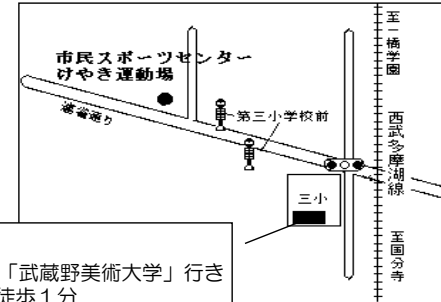

国分寺市親子ひろば事業

東恋ヶ窪親子ひろば
令和6年度カレンダー

授乳スペース
おむつ替えスペース
あります。
おでかけ途中の休憩にも
使ってくださいね。

妊娠期の方も
大歓迎です！

親子でほっとできる場所

国分寺駅北入口より
バス 「小平営業所」「武蔵野美術大学」行き
「第三小学校前」下車徒歩1分
または徒歩15分
第三小学校 学童保育所内

実施日時	木曜日 午前9時30分から午前11時30分まで (小学校の春・夏・冬休みや学級閉鎖などで全日学童保育のある日, 4月, 年末年始・祝日はお休み)
電話番号	東恋ヶ窪学童保育所 042-323-3822