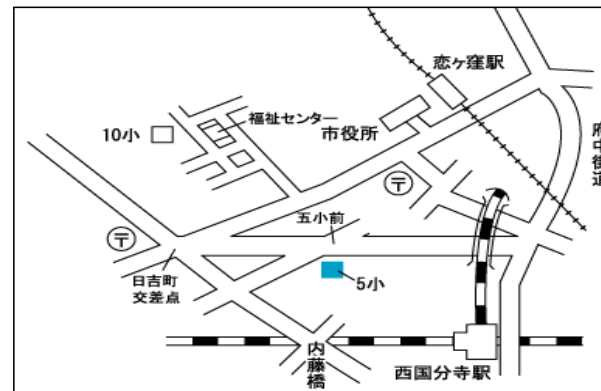

国分寺市親子ひろば事業

開室日時	水・木・金曜日 午前10時から正午まで 休み：小学校の春・夏・冬休みや学級閉鎖などで全日学童保育のある日、 4月、年末年始・祝日
お問い合わせ先	第二第三日吉町学童保育所 042-327-1200

※駐車場はありません。