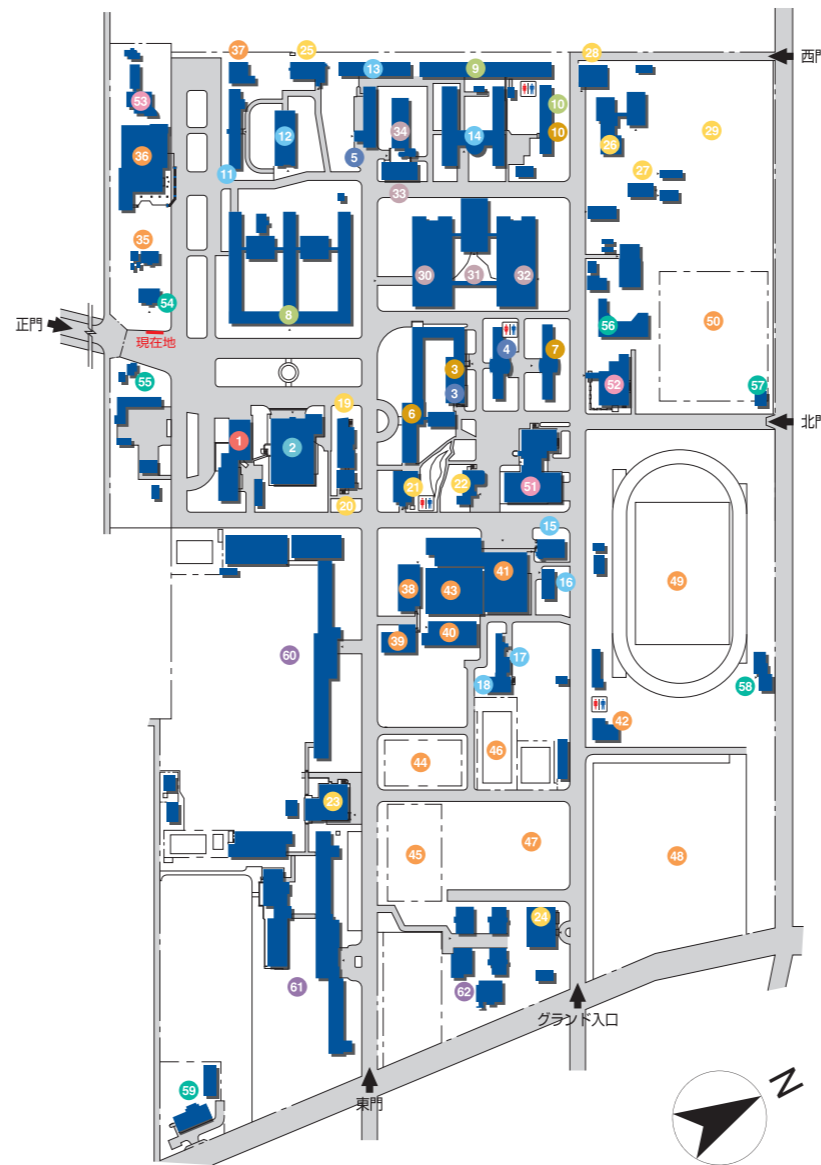

東京学芸大学 小金井キャンパスマップ Koganei Campus Map

- 本部棟 1
- 附属図書館 2
- 総合教育科学系研究棟 3 ~ 5
- 人文社会科学系研究棟 3 6 7 10
- 自然科学系研究棟 8 ~ 10
- 芸術・スポーツ科学系研究棟 11 ~ 18
- 施設センター 19 ~ 29
- 講義棟 30 ~ 34
- 芸術・スポーツ関連施設 35 ~ 50
- 福利厚生施設 51 ~ 53
- その他 54 ~ 59
- 附属学校 60 ~ 62

- 本部棟 1
- 附属図書館 2
- 総合教育科学系・人文社会科学系研究棟1号館 3
- 総合教育科学系研究棟2号館 4
- 総合教育科学系研究棟3号館 5
- 人文社会科学系研究棟2号館 6
- 人文社会科学系研究棟4号館 7
- 自然科学系研究棟1号館 8
- 自然科学系研究棟2号館 9
- 人文社会科学系・自然科学系研究棟3号館 10
- 芸術・スポーツ科学系研究棟1号館 11
- 芸術・スポーツ科学系研究棟2号館 12
- 芸術・スポーツ科学系研究棟3号館 13
- 芸術・スポーツ科学系研究棟4号館 14
- 芸術・スポーツ科学系研究棟5号館 15
- 芸術・スポーツ科学系研究棟6号館 16
- 芸術・スポーツ科学系研究棟7号館 17
- 芸術・スポーツ科学系研究棟8号館 18
- 教育実践研究支援センター1号館 19
- 情報処理センター 20
- 総合メディア教育館 21
- 保健管理センター 22
- 合同棟 23
- 教育実践研究支援センター2号館 24
- R1実験棟 25
- 環境教育実践施設 26
- 温室 27
- 有害廃棄物処理施設 28
- 実習園 29
- 南講義棟(S棟) 30
- 中央講義棟(C棟) 31
- 北講義棟(N棟) 32
- 西講義棟(W110) 33
- 西講義棟(W棟) 34
- 弓道場 35
- 芸術館 36
- 音楽ホール 37
- 剣道場 38
- 柔道場 39
- 舞踊場 40
- 大体育館・小体育館 41
- 卓球場 42
- 屋外バスケットボールコート 43
- ハンドボールコート 44
- 東門バレーボール・テニスコート 45
- プール 46
- 多目的ゾーン 47
- 野球場 48
- 総合グラウンド 49
- 北門テニスコート 50
- 第1むさしのホール 51
- 第2むさしのホール 52
- 小金井クラブ 53
- 20周年記念飯島会館 54
- 正門守衛所 55
- 課外活動共用施設 56
- 北門守衛所 57
- 合宿所 58
- 国際交流会館 59
- 附属小金井中学校 60
- 附属小金井小学校 61
- 附属幼稚園小金井園舎 62