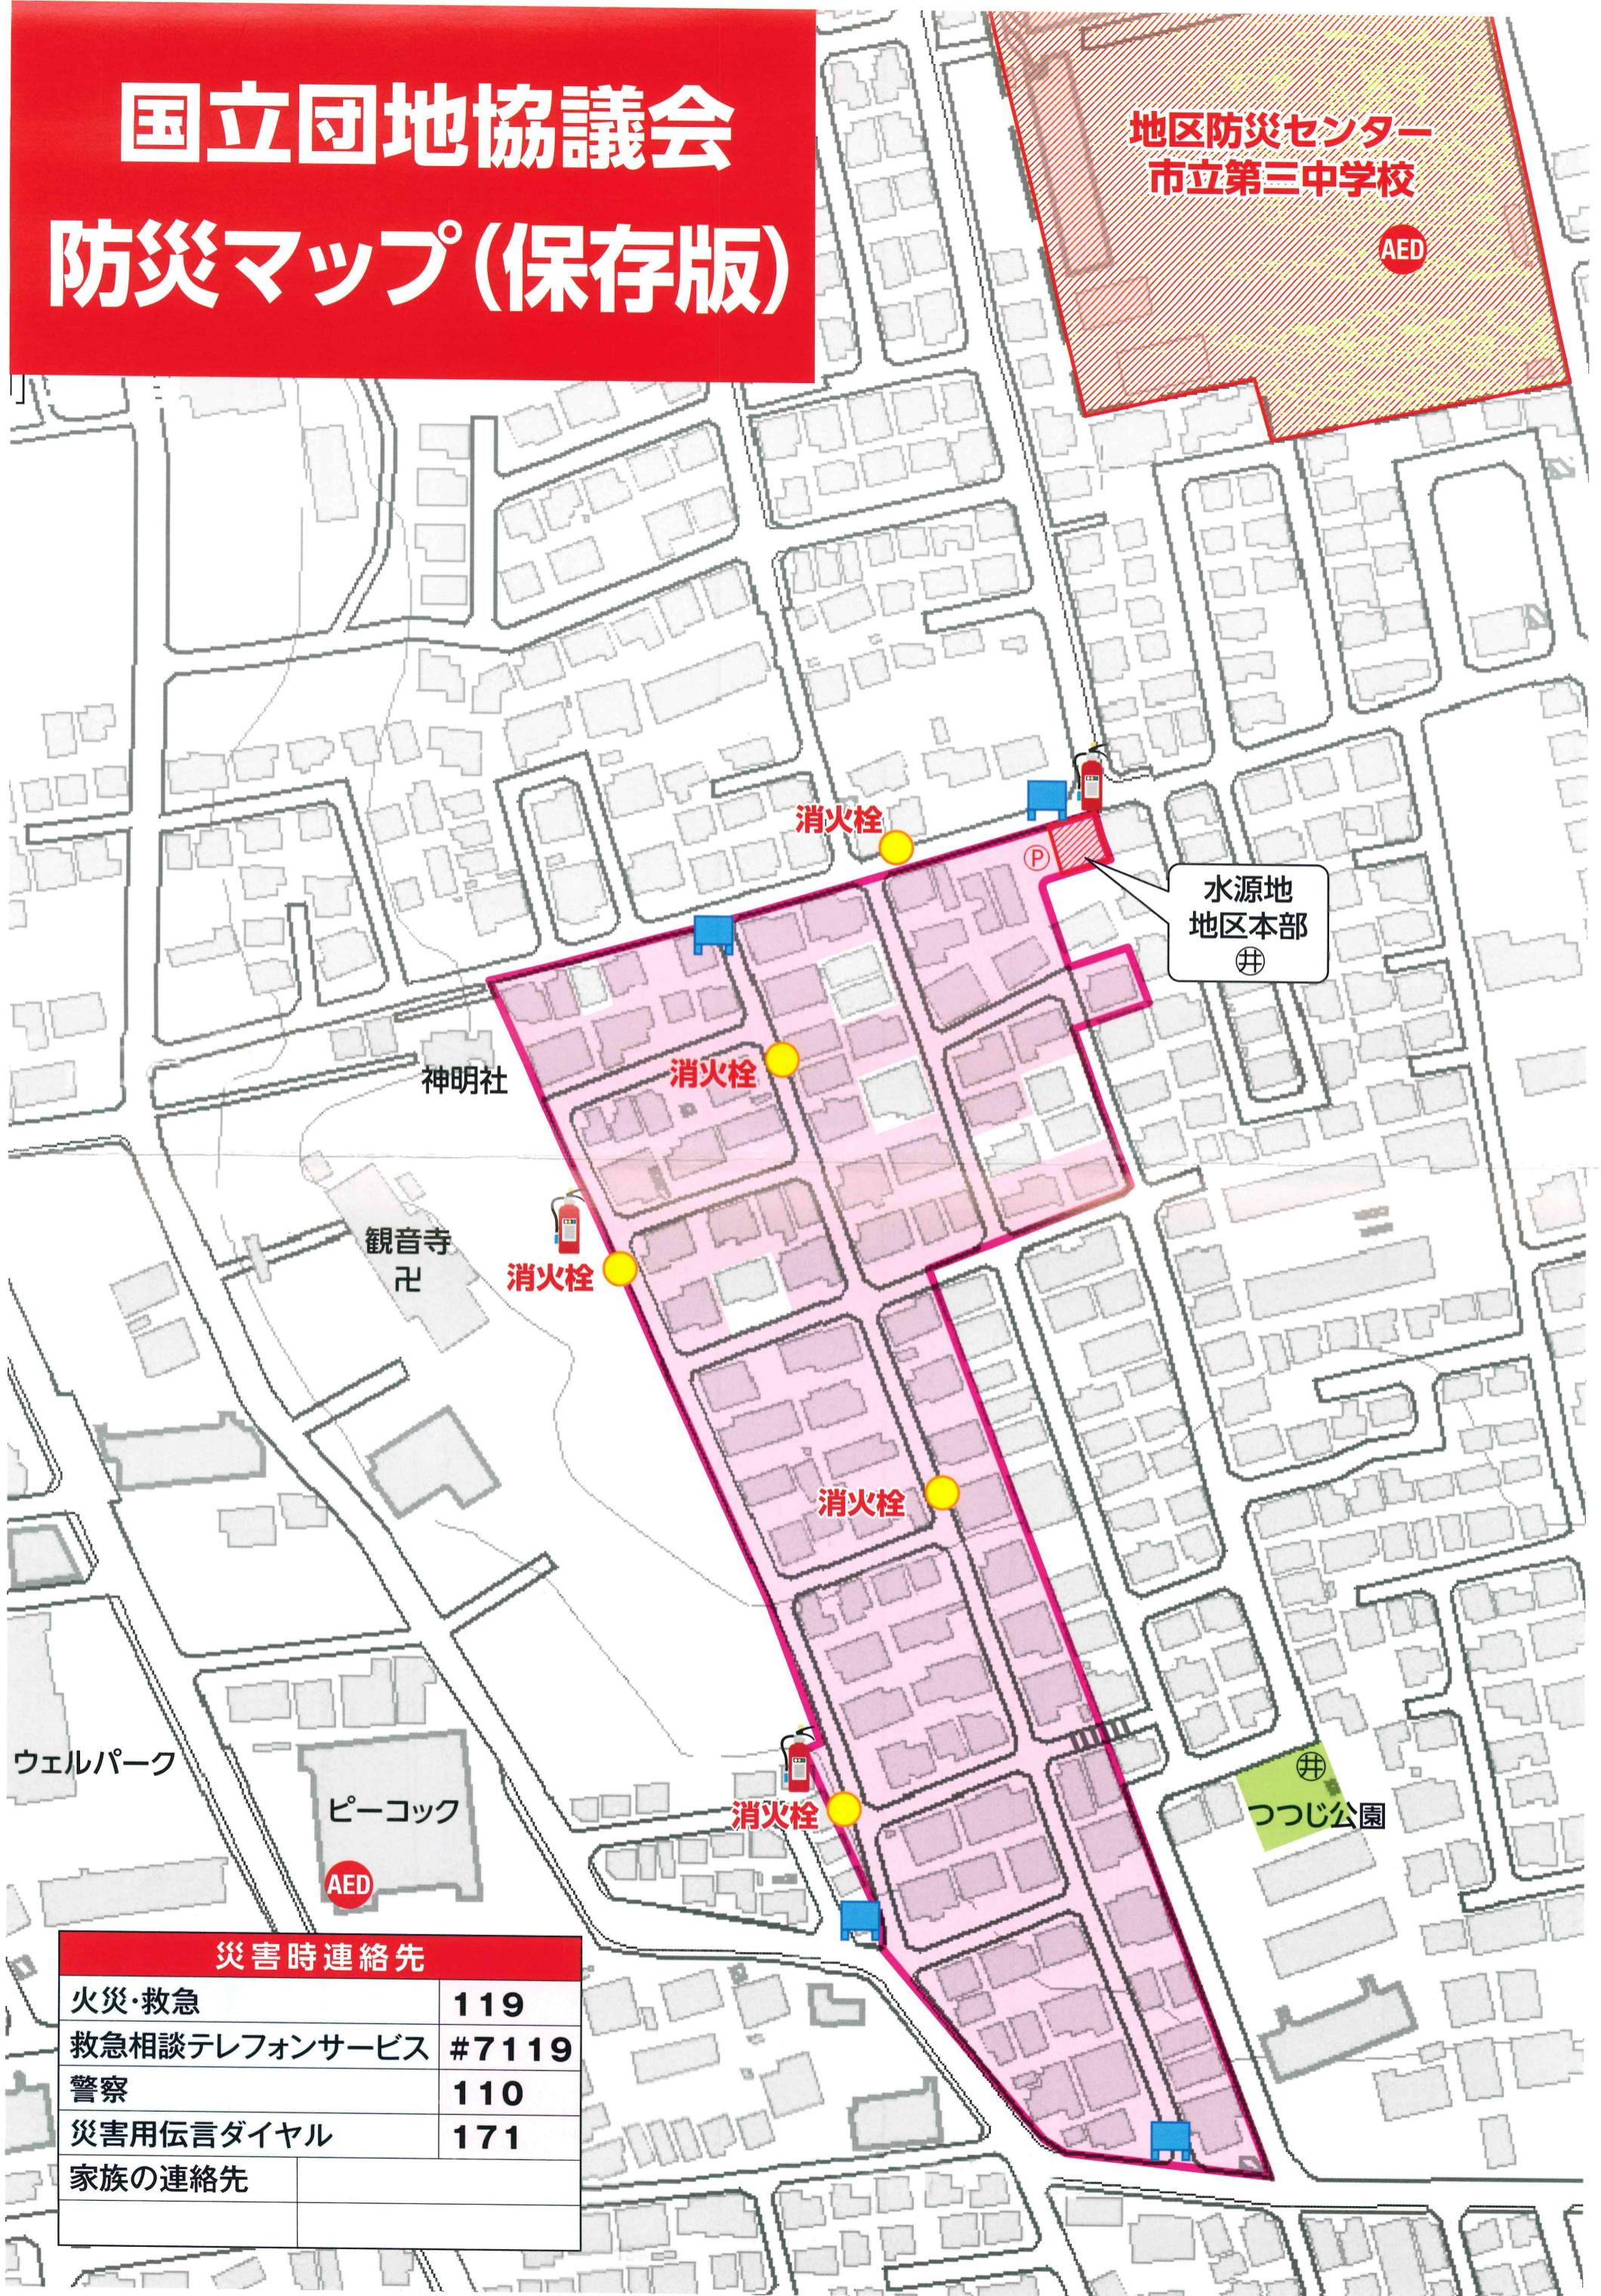

# 国立団地協議会 防災マップ(保存版)

## 災害時連絡先

火災・救急	119
救急相談テレフォンサービス	#7119
警察	110
災害用伝言ダイヤル	171
家族の連絡先	