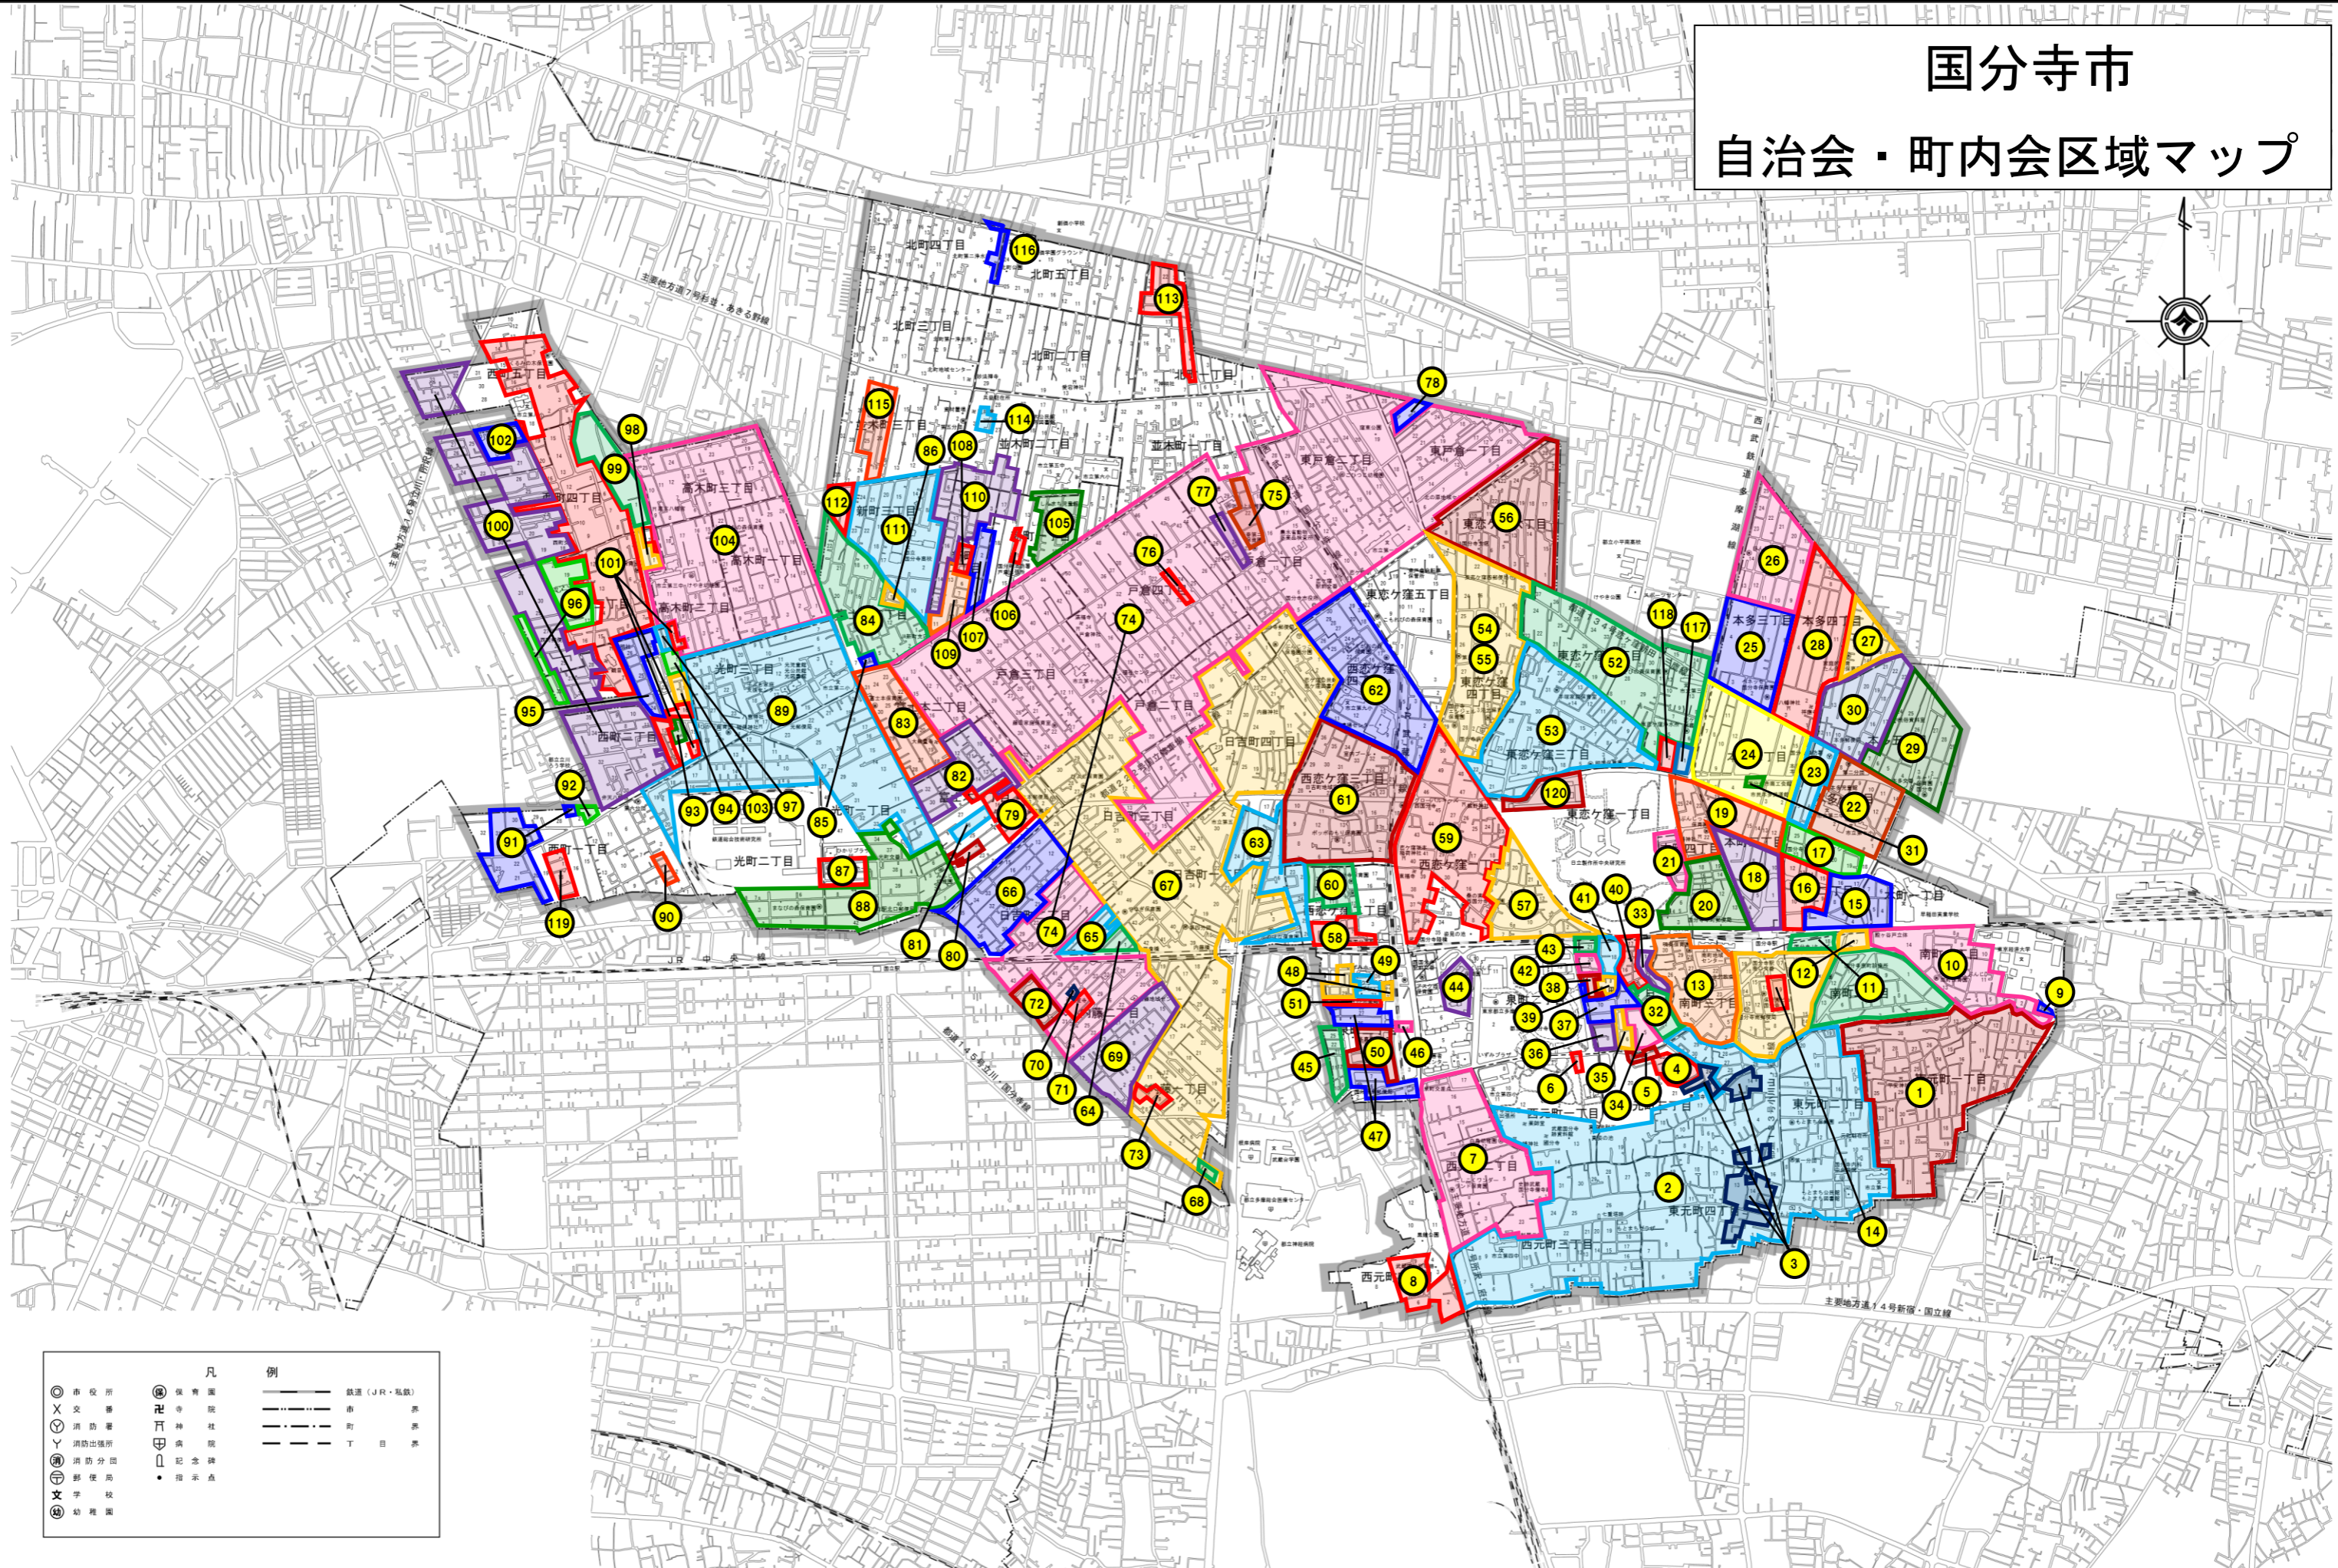

国分寺市 自治会・町内会区域マップ

凡例	
◎ 市役所	● 保育園
✕ 交番	⌘ 寺院
⊙ 消防署	⌘ 神社
⊙ 消防出張所	⌘ 病院
⊙ 消防分団	⌘ 記念碑
⊙ 郵便局	● 指示点
⊙ 文芸校	
⊙ 幼稚園	
— 〃 — 〃	— 〃 — 〃
— 〃 — 〃	— 〃 — 〃
— 〃 — 〃	— 〃 — 〃

No.	自治会・町内会名	No.	自治会・町内会名	No.	自治会・町内会名	No.	自治会・町内会名	No.	自治会・町内会名
1	東元町一丁目自治会	26	本多三丁目北町内会	51	若葉自治会	76	武蔵野台住宅自治会	101	西町中藤町会
2	元町自治会	27	本多四丁目東町内会	52	東恋ヶ窪二丁目自治会	77	都営戸倉一丁目第2アパート 都台自治会	102	国分寺西町五丁目アパート自治会
3	元町親交会	28	本多四丁目西町内会	53	東恋ヶ窪三丁目自治会	78	岸自治会	103	西町さくら会
4	東急住宅自治会	29	本多五丁目東町内会	54	東恋ヶ窪四丁目自治会	79	西ノ原自治会	104	高木町自治会
5	東松風園 東二組	30	本多五丁目西町内会	55	よっこら処自治会	80	富士本グリーンの会	105	新町一丁目睦自治会
6	国分寺パークハウス管理組合	31	ニュー国分寺ハイソ自治会	56	東恋ヶ窪六丁目自治会	81	富士本一丁目互助自治会	106	新町あけぼの会
7	西元町二丁目町会	32	押切間 いずみ会	57	泉山自治会	82	富士本一丁目自治会	107	新町えのき自治会
8	黒鐘自治会	33	泉町大和会	58	西国分寺北口自治会	83	富士本二丁目自治会	108	新町はづき自治会
9	はけの会	34	東松風園 東一組	59	西恋ヶ窪一丁目自治会	84	富士本三丁目自治会	109	新町すみれ自治会
10	南町一丁目自治会	35	東松風園 中一組	60	西恋ヶ窪二丁目自治会	85	富士本三丁目第2アパート自治会	110	共益新町自治会
11	南町二丁目町会	36	東松風園 中二組	61	西恋ヶ窪三丁目自治会	86	わかば自治会	111	新町三丁目自治会
12	国分寺南口町会	37	東松風園 西一組	62	西恋ヶ窪四丁目自治会	87	JR光町アパート自治会	112	新町三丁目親睦会
13	南町三丁目花沢台町会	38	東松風園 西三組	63	武蔵台自治会	88	光町南部自治会	113	鷹の台団地国分寺自治会
14	南町三丁目アパート自治会 (都営南町3丁目住宅自治会)	39	マンション国分寺台管理組合	64	日吉町新和会	89	光町北部自治会	114	並木町2丁目さつき会
15	本町1・2丁目東町会	40	押切間 和光会	65	日吉町清秋会	90	みやま会	115	並木町3丁目西部自治会
16	本町二丁目仲町会	41	若松会	66	日吉町二丁目自治会	91	西町友和会	116	北町公園隣組自治会
17	本町二丁目北町会	42	泉町親交会	67	内藤自治会	92	東栄西町自治会	117	デュオ・フィールズフォンテ・コート 管理組合
18	本町三丁目東町会	43	松泉会	68	都営内藤1丁目第4アパート	93	くぬぎ会	118	デュオ・フィールズグローヴシティ 管理組合
19	本町三四自治会	44	国分寺市泉町二丁目アパート自治会	69	内藤睦会	94	中藤南会	119	デュオアベニュー国立ノーブル 自治会
20	本町四丁目町会	45	泉町西自治会	70	内藤泉会自治会	95	国立団地協議会	120	ザ・パークハウス国分寺四季の森 管理組合
21	国分寺本町四丁目アパート 花沢自治会	46	JR泉町社宅自治会	71	内藤みどり会	96	若草会	※市内自治会・町内会124件のうち、 休会等の4件は未掲載(令和6年1月現在)	
22	本多一丁目東町内会	47	泉町三丁目親和会	72	内藤二丁目自治会	97	三中前自治会		
23	本多一丁目西町内会	48	さつき会	73	内藤一丁目都営第三アパート自治会	98	三中裏自治会		
24	本多2丁目町内会	49	泉町三丁目いずみ自治会	74	戸倉自治会	99	けやき台分譲団地管理組合		
25	本多三丁目南町内会	50	西国分寺史跡通り住宅管理組合	75	平和台自治会	100	西町弁天町内会		