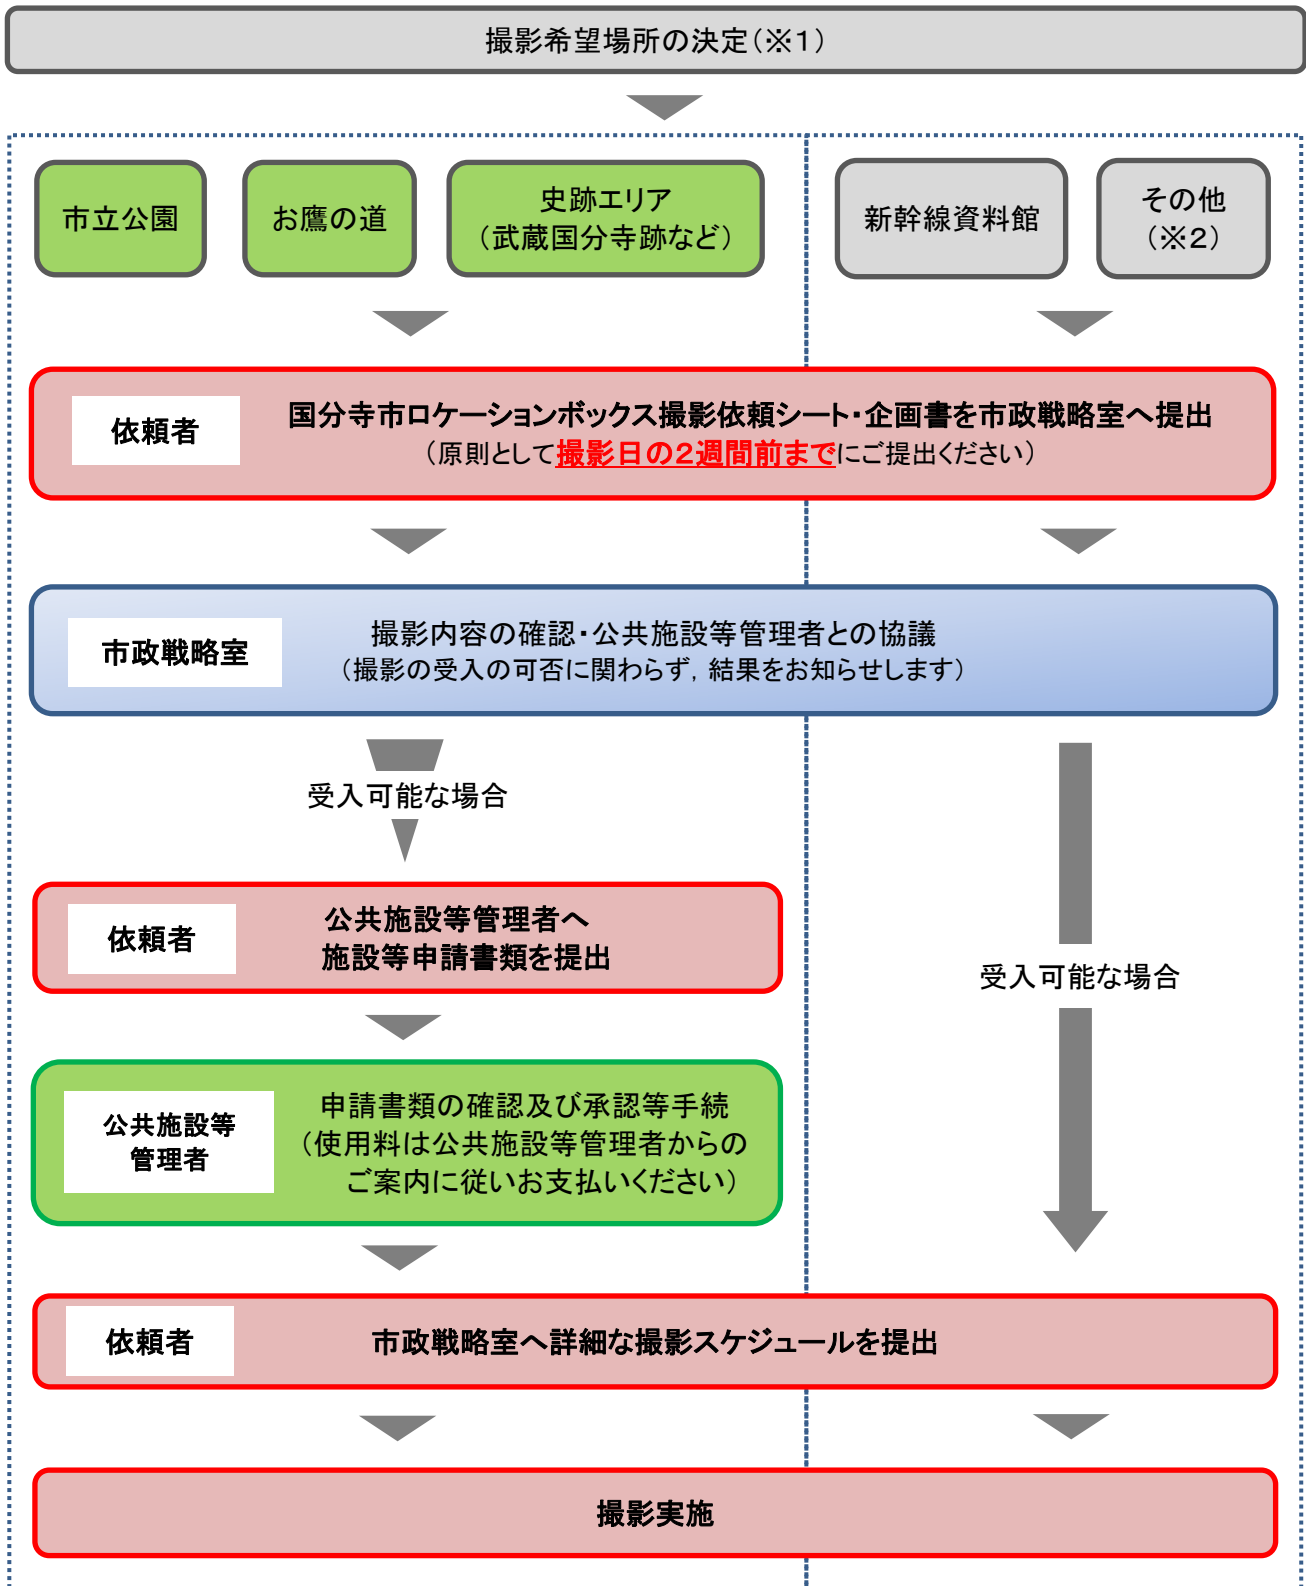

【フロー図】 撮影依頼から受入までの流れ

注) 本図はあくまでもイメージとなります。依頼内容によっては本フローに当てはまらない場合があります。

※1 撮影希望場所が未定の場合も、撮影場所のご紹介に必要となるため、撮影依頼シート及び企画書にて撮影内容をお知らせください。

※2 撮影希望場所により申請書類等の提出をお願いする場合があります。