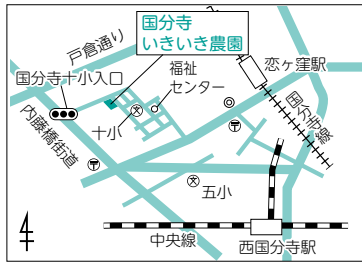

イベント

農業

東京2020大会聖火リレートーチ展

4月22日(木)・23日(金)

午前9時～午後8時

セミナールーム(cocobunji WEST5階)

延期となっていた聖火リレートーチ展を開催します。トーチは本番で聖火ランナーが持つものと同じ仕様です。オリンピック聖火リレートーチの桜ゴールドとパラリンピック聖火リレートーチの桜ピンク、それぞれの輝きを放つトーチを間近で見比べるチャンスです。

¥無料

注写真撮影可。観覧者多数の場合、入場制限あり

来場者に市オリジナルホストタウンPRピンバッジをプレゼント

→スポーツ振興課(内276)

農を通じたコミュニティの場

国分寺いきいき農園使用団体再募集

農の風景の創生と利用者同士のコミュニティの形成を目的とした同農園(戸倉3-14-2)の区画使用団体を募集します。

- 対①主たる構成員が市内在住の障害者である市内の団体
- ②構成員の2分の1以上が市内在住者の団体※事業協力員は除く

区画2区画※1区画約60㎡

使用期間5月1日(土)～令和4年12月31日

¥①15,000円(月額750円×20か月)※減免制度適用

②30,000円(月額1,500円×20か月)

申4月20日(火)までに申請書に必要事項を明記し、郵送(消印有効)または直接〒185-8501経済課(市役所第3庁舎)へ※多数の場合①優先で公開抽選

申請書配布経済課で※市HPからダウンロード可

公開抽選(日)4月26日(月)午後2時～場市役所プレハブ会議室第1定各申請団体2名まで。4月下旬に申請者全員に通知

注当選の照会には対応できません

→経済課(内397)

宇宙の学校・ジュニア科学教室 参加者募集

宇宙・身の周りの自然や不思議な現象を考え、自然科学をテーマとした実験・工作を行うことで、子どもの好奇心や冒険心を育みます。

コース①キッズコース日6月～12月(全3回) 対5歳～小学2年生と保護者 定180組

②ファンダメンタルコース日7月～令和4年1月(全3回) 対小学3・4年生 定120人

¥各2,000円

申4月19日(月)までに、郵送(消印有効)または直接〒185-0034光町1-46-8学校指導課(ひかりプラザ内)へ※多数の場合抽選。5月下旬に結果を通知

募集要項配布ひかりプラザ・各公民館※市HPからダウンロード可

ボランティアスタッフ募集

問認定NPO法人子ども・宇宙・未来の会「宇宙の学校」事務局☎(042)750-2690または✉h.igarashi@ku-ma.or.jpへ

→学校指導課☎(042)573-4374

4月6日(火)～15日(木)

交通事故死ゼロを目指す日 4月10日(土)

春の全国交通安全運動

世界一の交通安全都市TOKYOを目指して

一人一人が交通ルールを守り、交通事故の防止に努めましょう。

運動の重点

- ○子どもと高齢者を始めとする歩行者の安全の確保
- ○自転車の安全利用の推進
- ○歩行者等の保護を始めとする安全運転意識の向上
- ○二輪車の交通事故防止