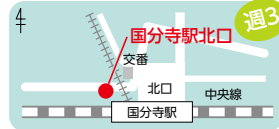

### 国分寺駅北口

日毎週月・金曜日(祝日は休み)午前9時30分～正午、水曜日午後2時～5時※5～9月＝午後3時～6時