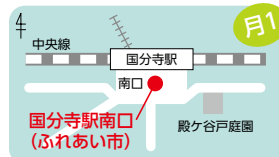

本多わかば公園

日毎週金曜日午後2時30分～3時30分