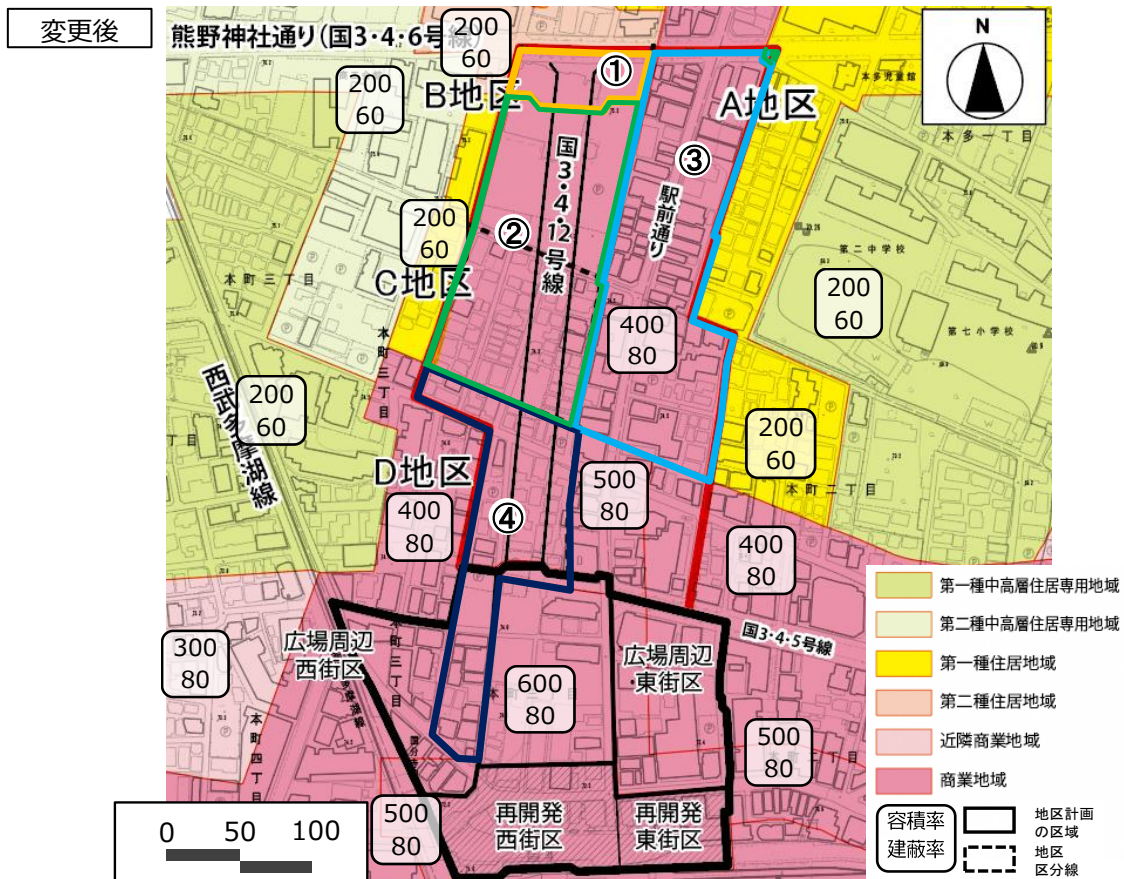

# 用途地域等の都市計画変更概要

	用途	建蔽率 %	容積率 %	高度地区	防火地域	面積 ha
①	二住⇒商業	60⇒80	200⇒400	第2種⇒指定無し	準防⇒防火	0.3
②	一住⇒商業	60⇒80	200⇒400	第2種⇒指定無し	準防⇒防火	1.7
③	商業	80	400	第3種⇒指定無し	防火	1.8
④	商業	80	400⇒500	指定無し	防火	1.0

※こちらは参考資料です。詳細はまちづくり計画課の縦覧資料をご覧ください。