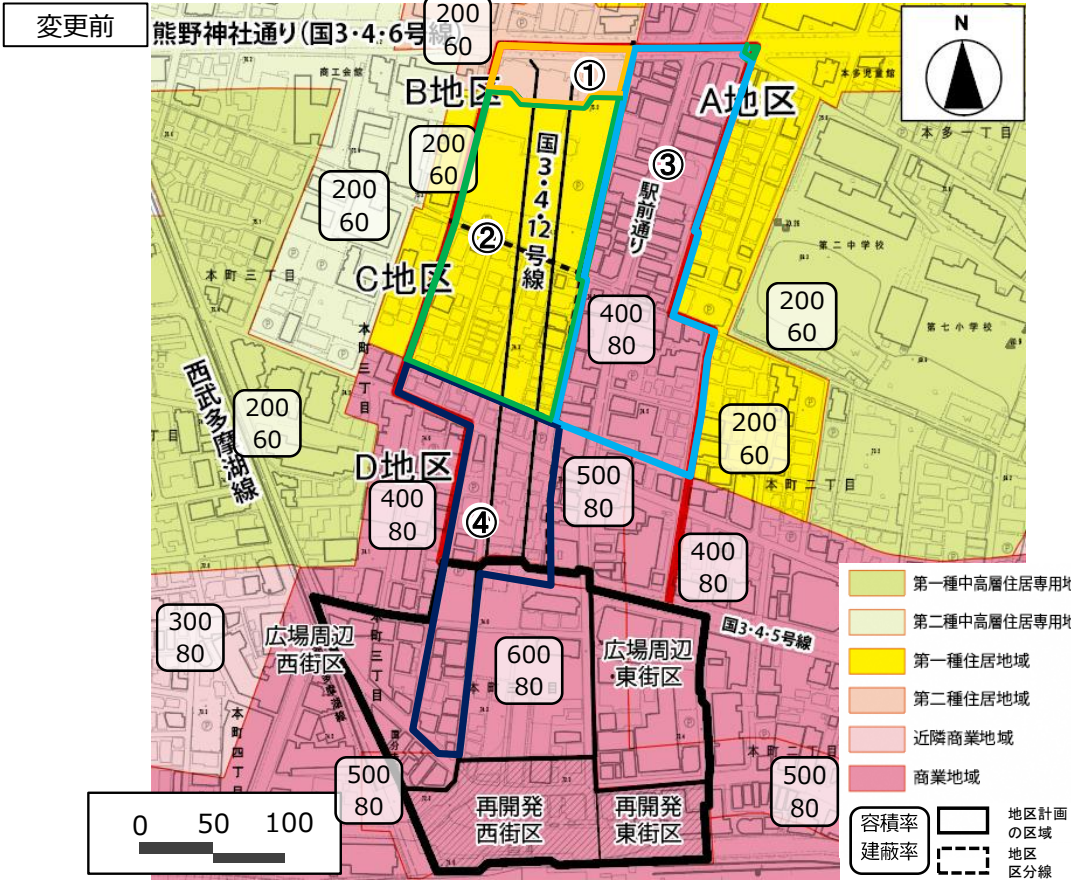

# 用途地域等の都市計画変更概要

	用途	建蔽率 %	容積率 %	高度地区	防火地域	面積 ha
①	二住⇒商業	60⇒80	200⇒400	第2種⇒指定無し	準防⇒防火	0.3
②	一住⇒商業	60⇒80	200⇒400	第2種⇒指定無し	準防⇒防火	1.7
③	商業	80	400	第3種⇒指定無し	防火	1.8
④	商業	80	400⇒500	指定無し	防火	1.0

※こちらは参考資料です。詳細はまちづくり計画課の縦覧資料をご覧ください。