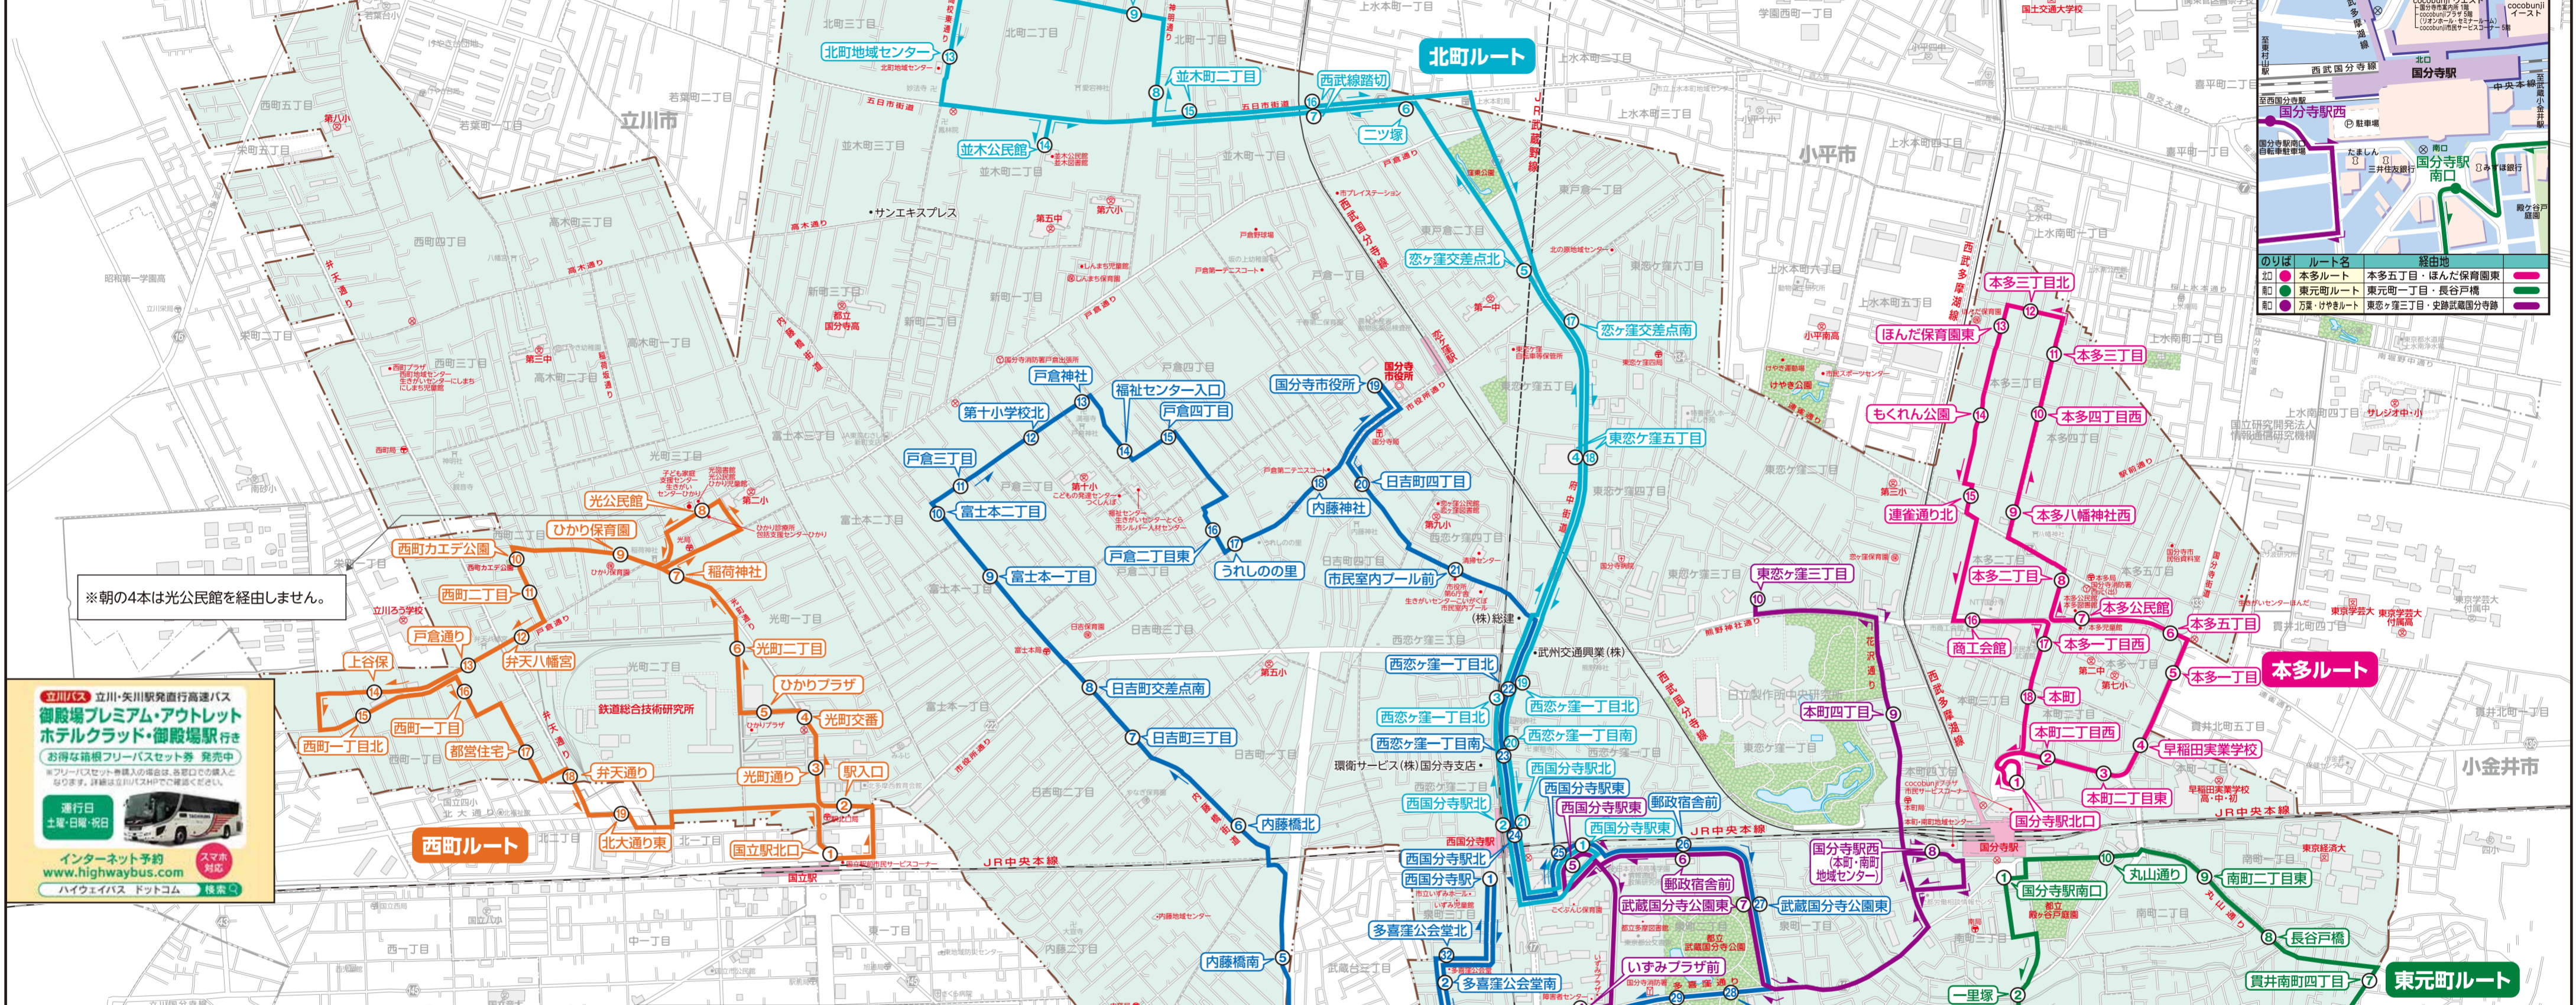

※広告については市が推奨するものではありません。

バンバス 路線図

- 日吉町ルート
- 本多ルート
- 東元町ルート
- 北町ルート
- 万葉・けやきルート
- 西町ルート

※朝の4本は光公民館を bypass しません。

別荘家電/粗大ごみのご依頼は
サン・エクスプレス
運送のご依頼は
サン・エクスプレス
何かお困りのことがあれば
まずはお電話ご相談!!
お見積もり無料で迅速対応いたします
株式会社サン・エクスプレス
国分寺市並木町3-7-2
☎0120-17-1208

バス運転手・福祉スタッフ募集
シルバー世代も活躍中!

BUSHU KOTSU 武州交通興業株式会社
武州交通
TEL: 042-324-1124

限りある資源を大切に
粗大ごみ・産業廃棄物収集・運搬受け付けます
環境サービス(株)国分寺支店
042-359-1121

国分寺駅のりば

のりば	ルート名	経由地
北	本多ルート	本多五丁目・ほんだ保育園東
南	東元町ルート	東元町一丁目・長谷戸橋
西	万葉・けやきルート	東元町三丁目・史跡武蔵国分寺跡

立川バス 立川・矢川駅発着高速バス
御殿場プレミアム・アウトレット
ホテルクラッド・御殿場駅行き
お得な箱根フリーバスセット券 発売中
※フリーバスセット券購入の場合は、お乗込の購入と
なります。詳細は立川バスHPでご確認ください。

運行日 土曜・日曜・祝日
インターネット予約 www.highwaybus.com スマホ対応
ハイウェイバス ドットコム 検索

凡例

- 市区界
- 町界
- JR線
- 私鉄線
- 国道
- 主要地方道
- 都県道
- 一般道路
- 市役所
- 警察署
- 消防署
- 郵便局
- 官公署
- 病院
- 学校
- 幼稚園
- 保育園
- 神社
- 寺
- 社
- その他の目標物
- 緑地・公園

国立駅のりば

のりば	ルート名	経由地
北	西町ルート	ひかり保育園・上谷保

西国分寺駅のりば

のりば	ルート名	経由地
北	日吉町ルート	日吉町三丁目・国分寺市役所
南	万葉・けやきルート	東元町三丁目・史跡武蔵国分寺跡
西	北町ルート	北町ハンダ公園・並木公民館

業務内容
● 土木・造園工事
● 宅地造成・解体工事
株式会社 総建
〒185-0013 東京都国分寺市西元町3丁目19番地3
電話 042-320-5591 (代)
FAX 042-320-5592