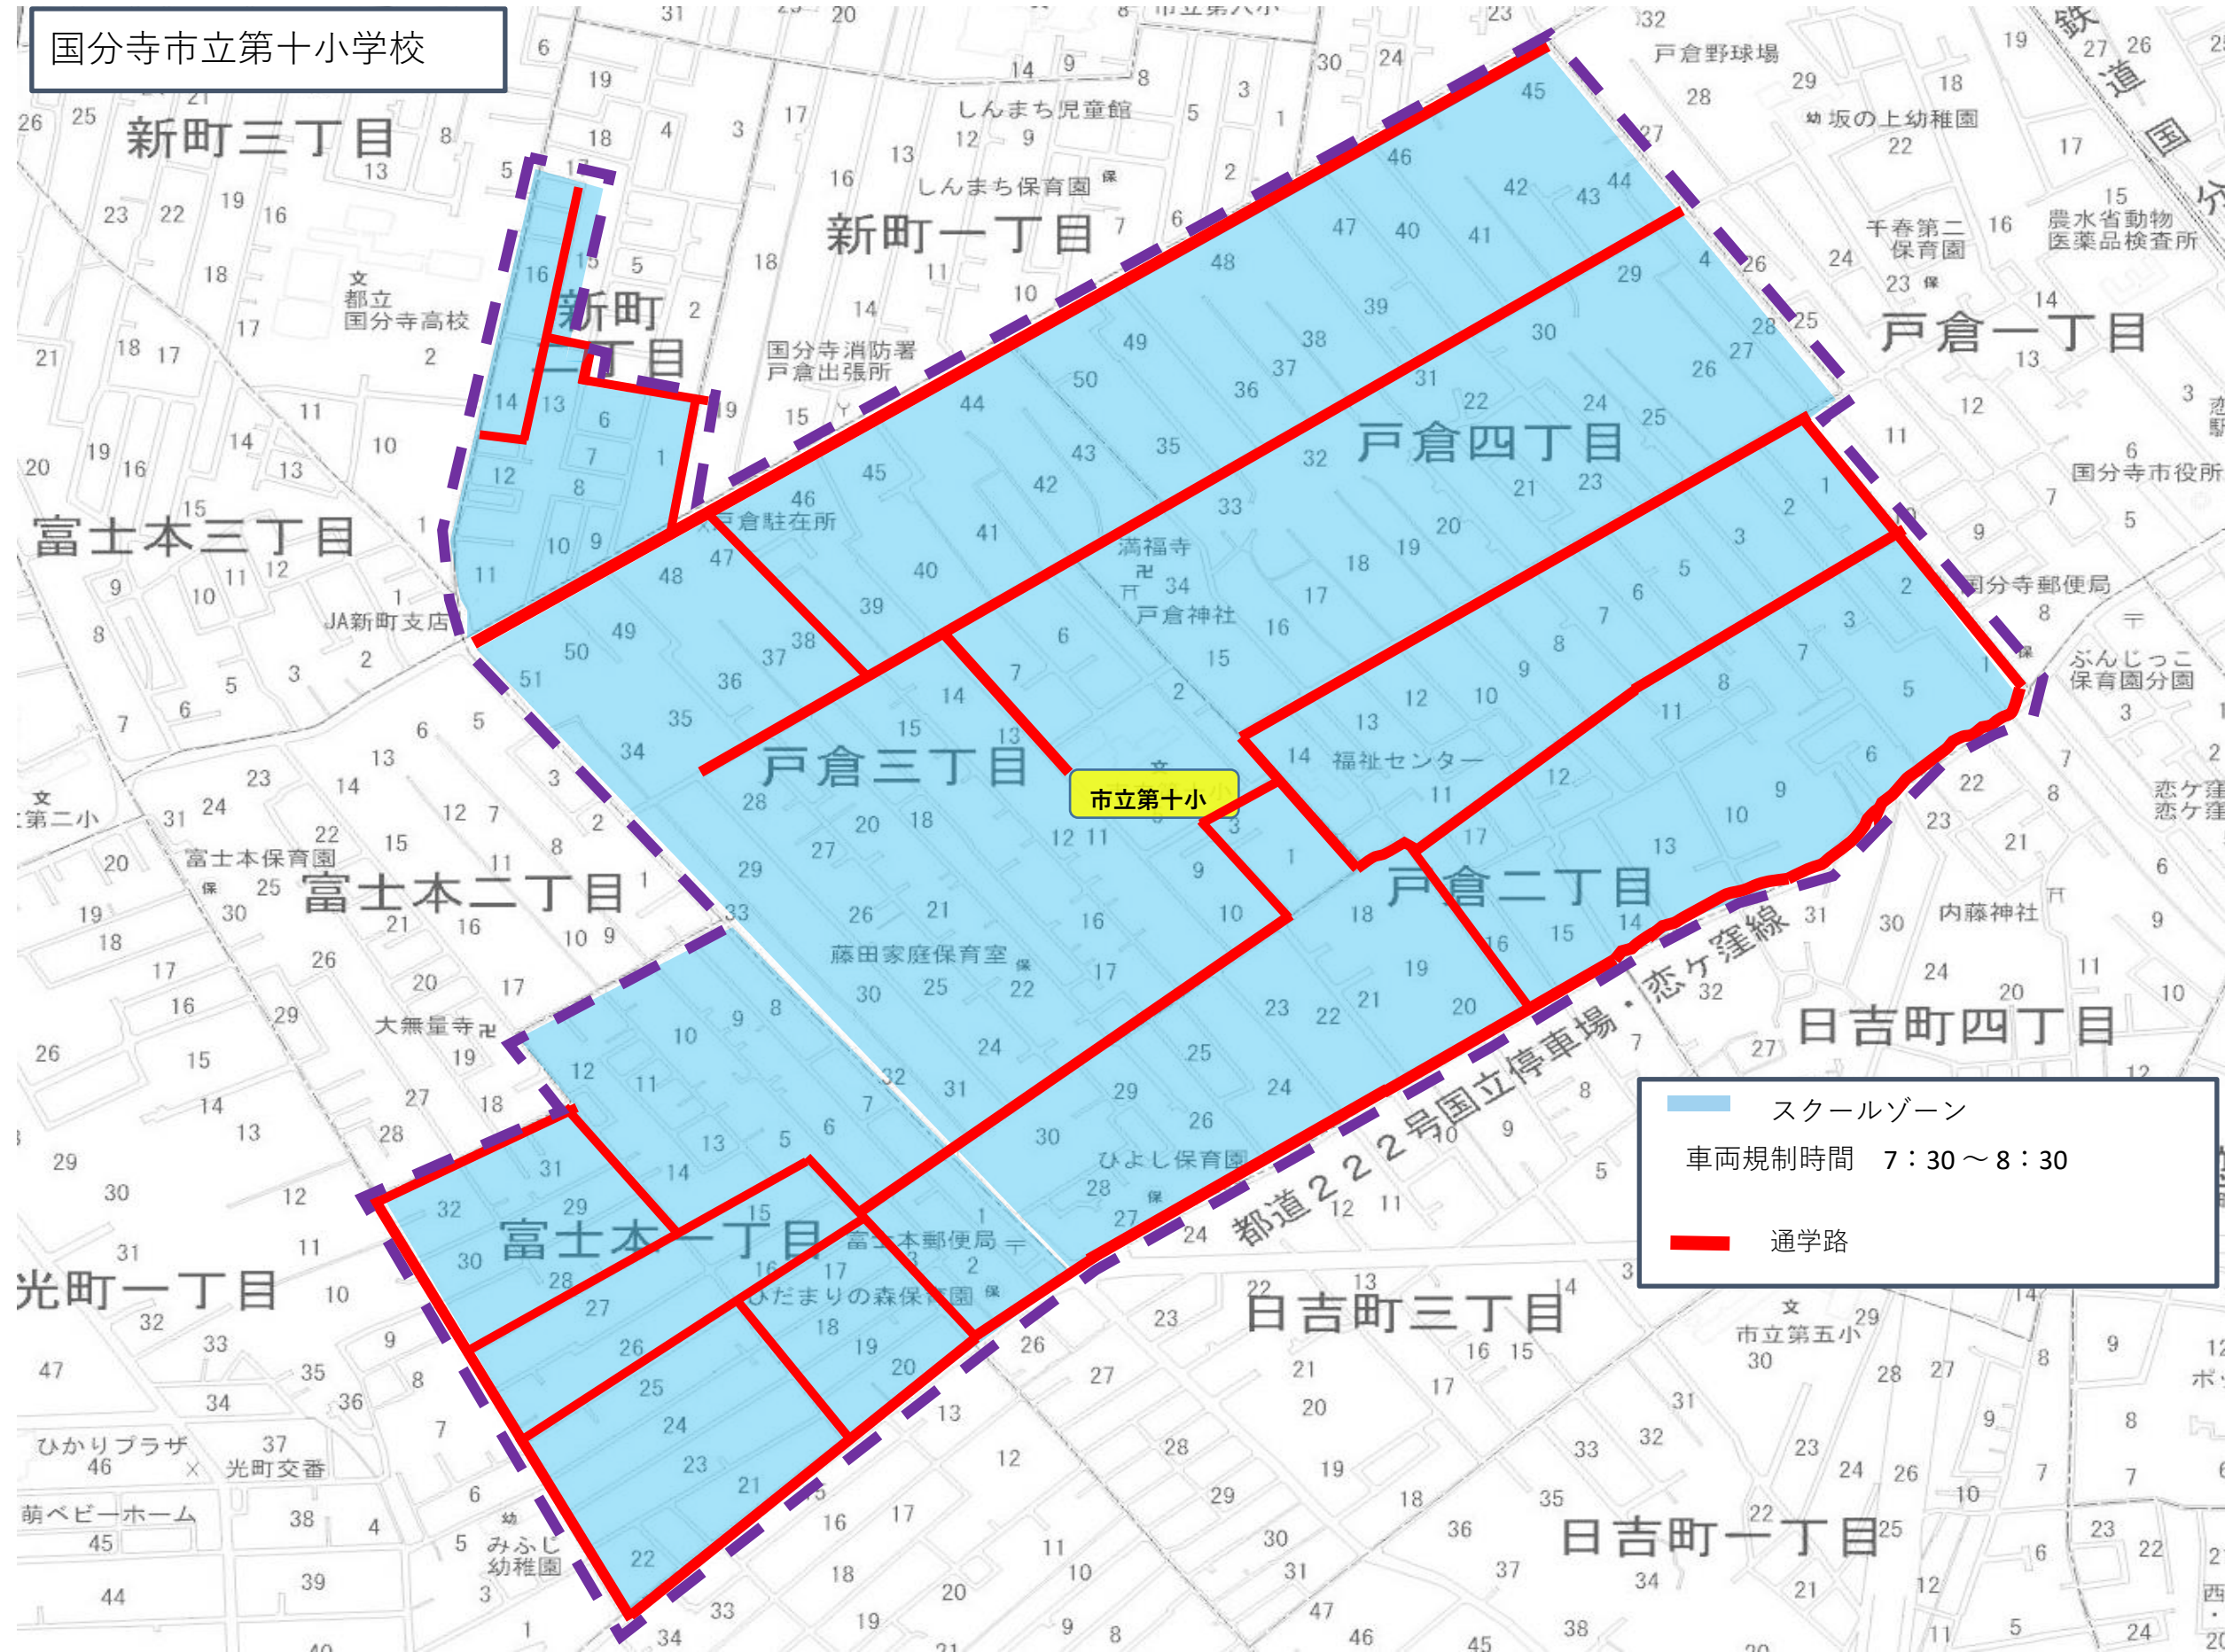

国分寺市立第十小学校

スクールゾーン
車両規制時間 7:30～8:30
通学路