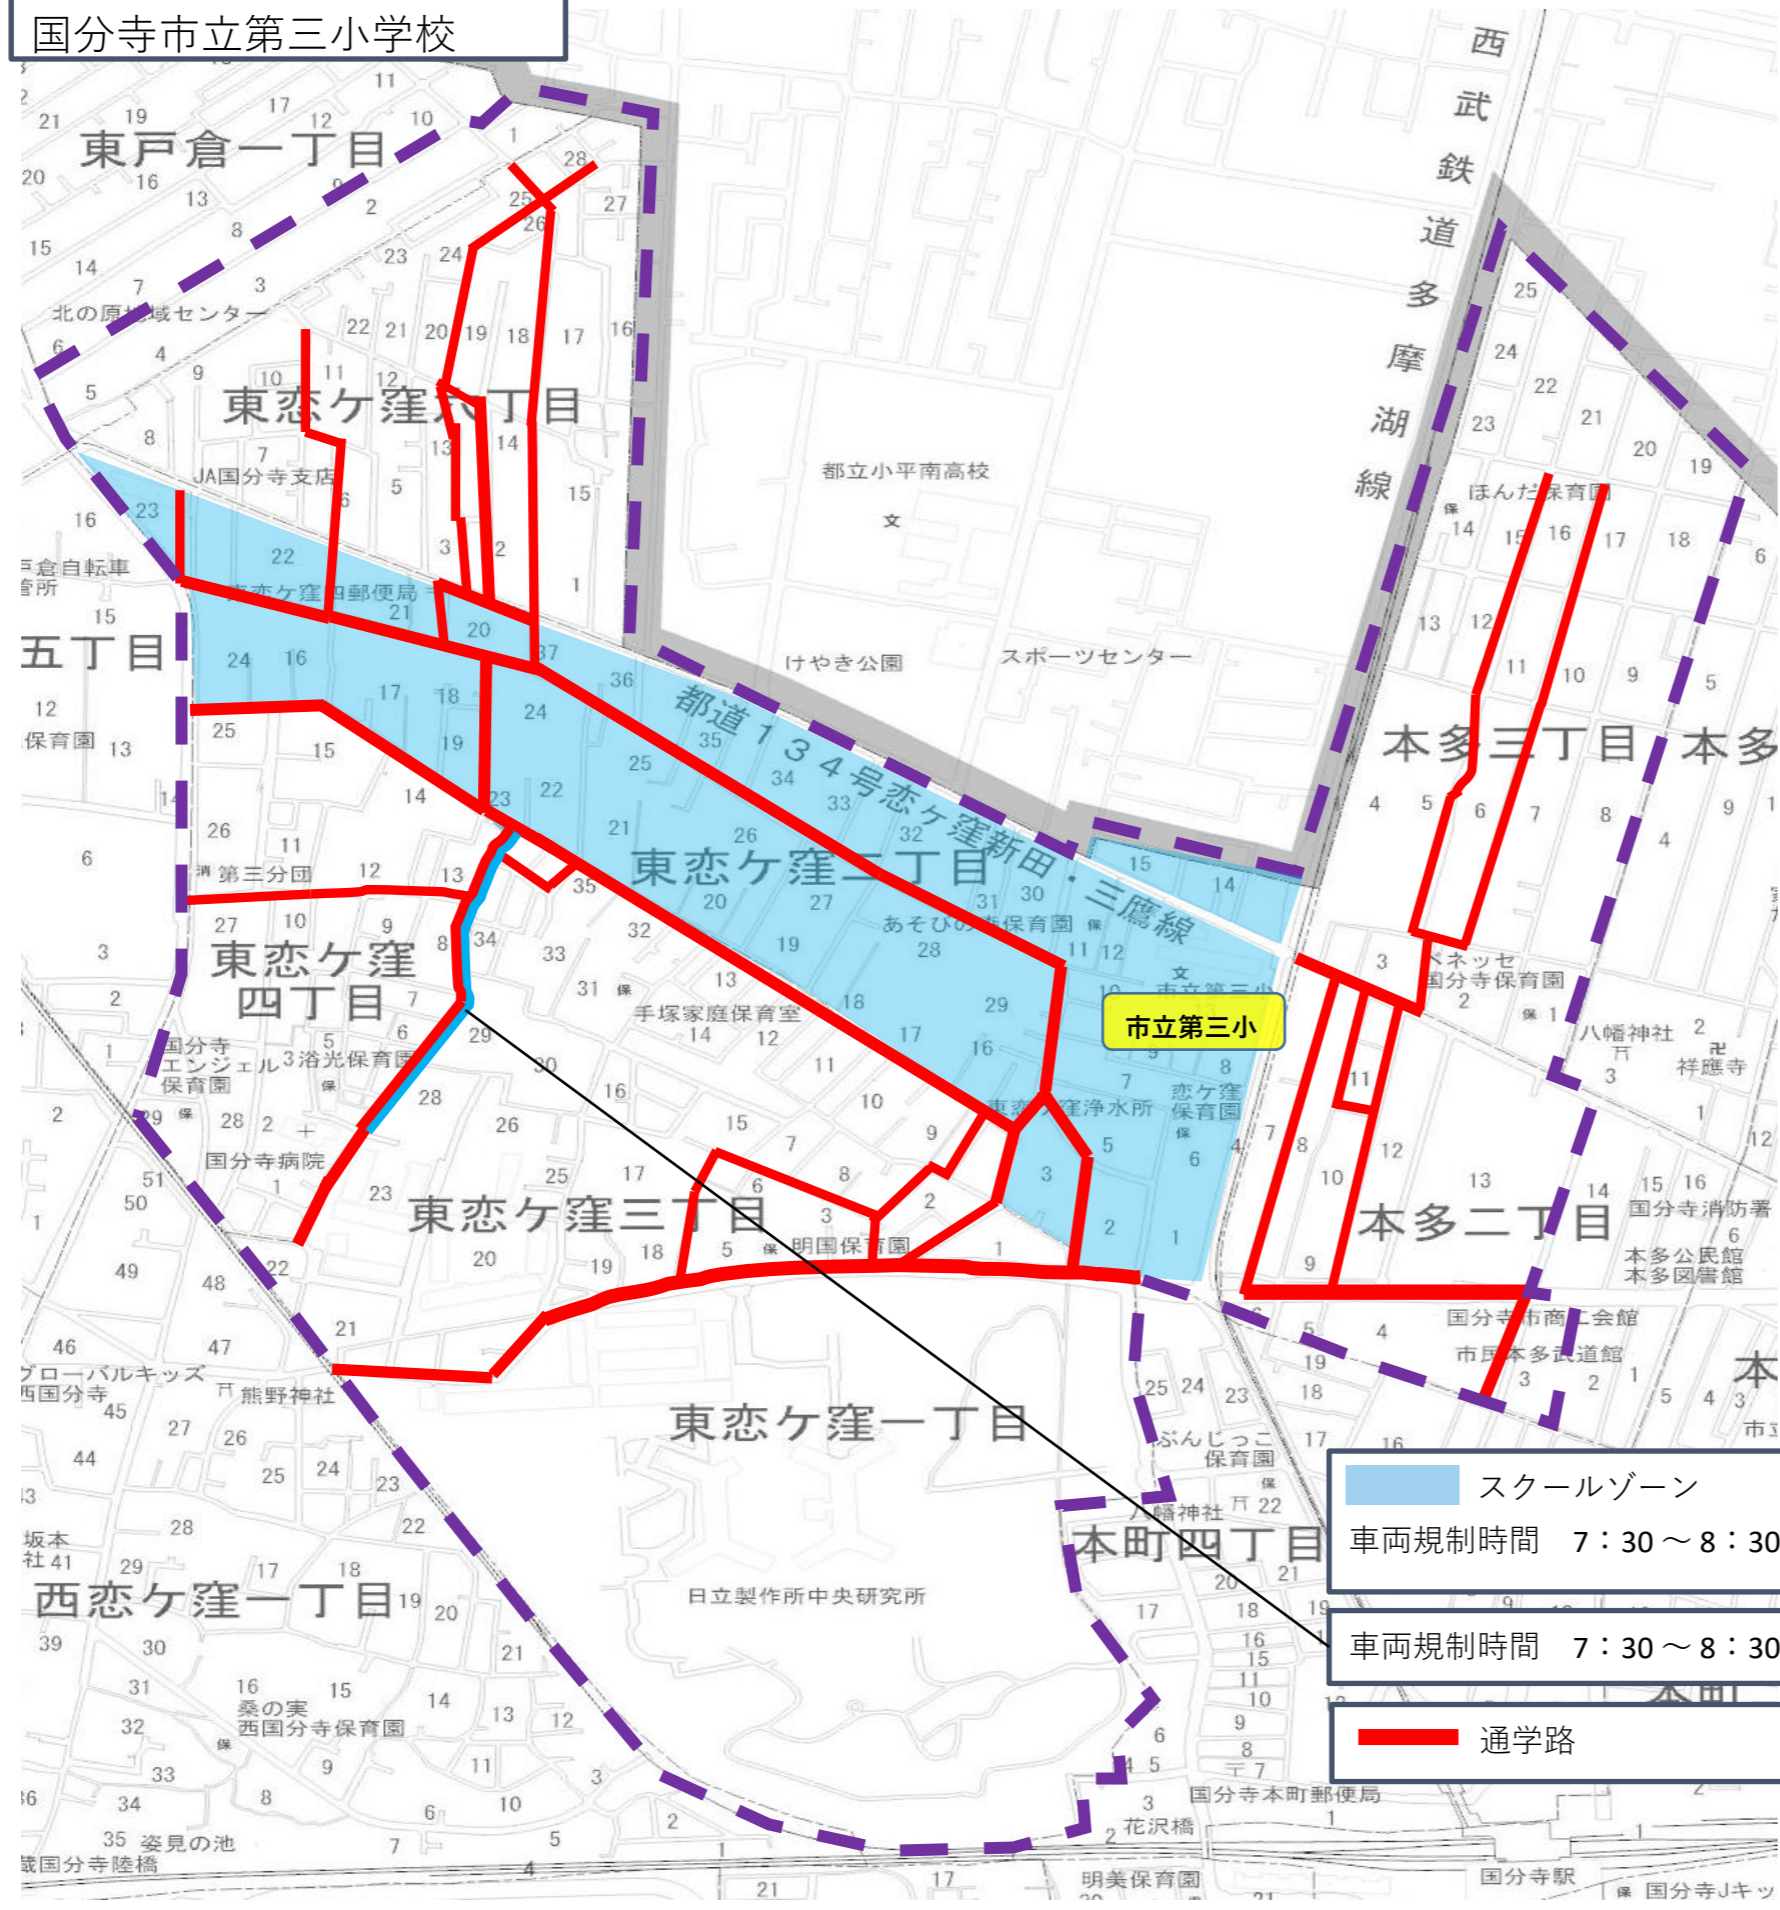

国分寺市立第三小学校

スクールゾーン
車両規制時間 7:30~8:30

車両規制時間 7:30~8:30

通学路