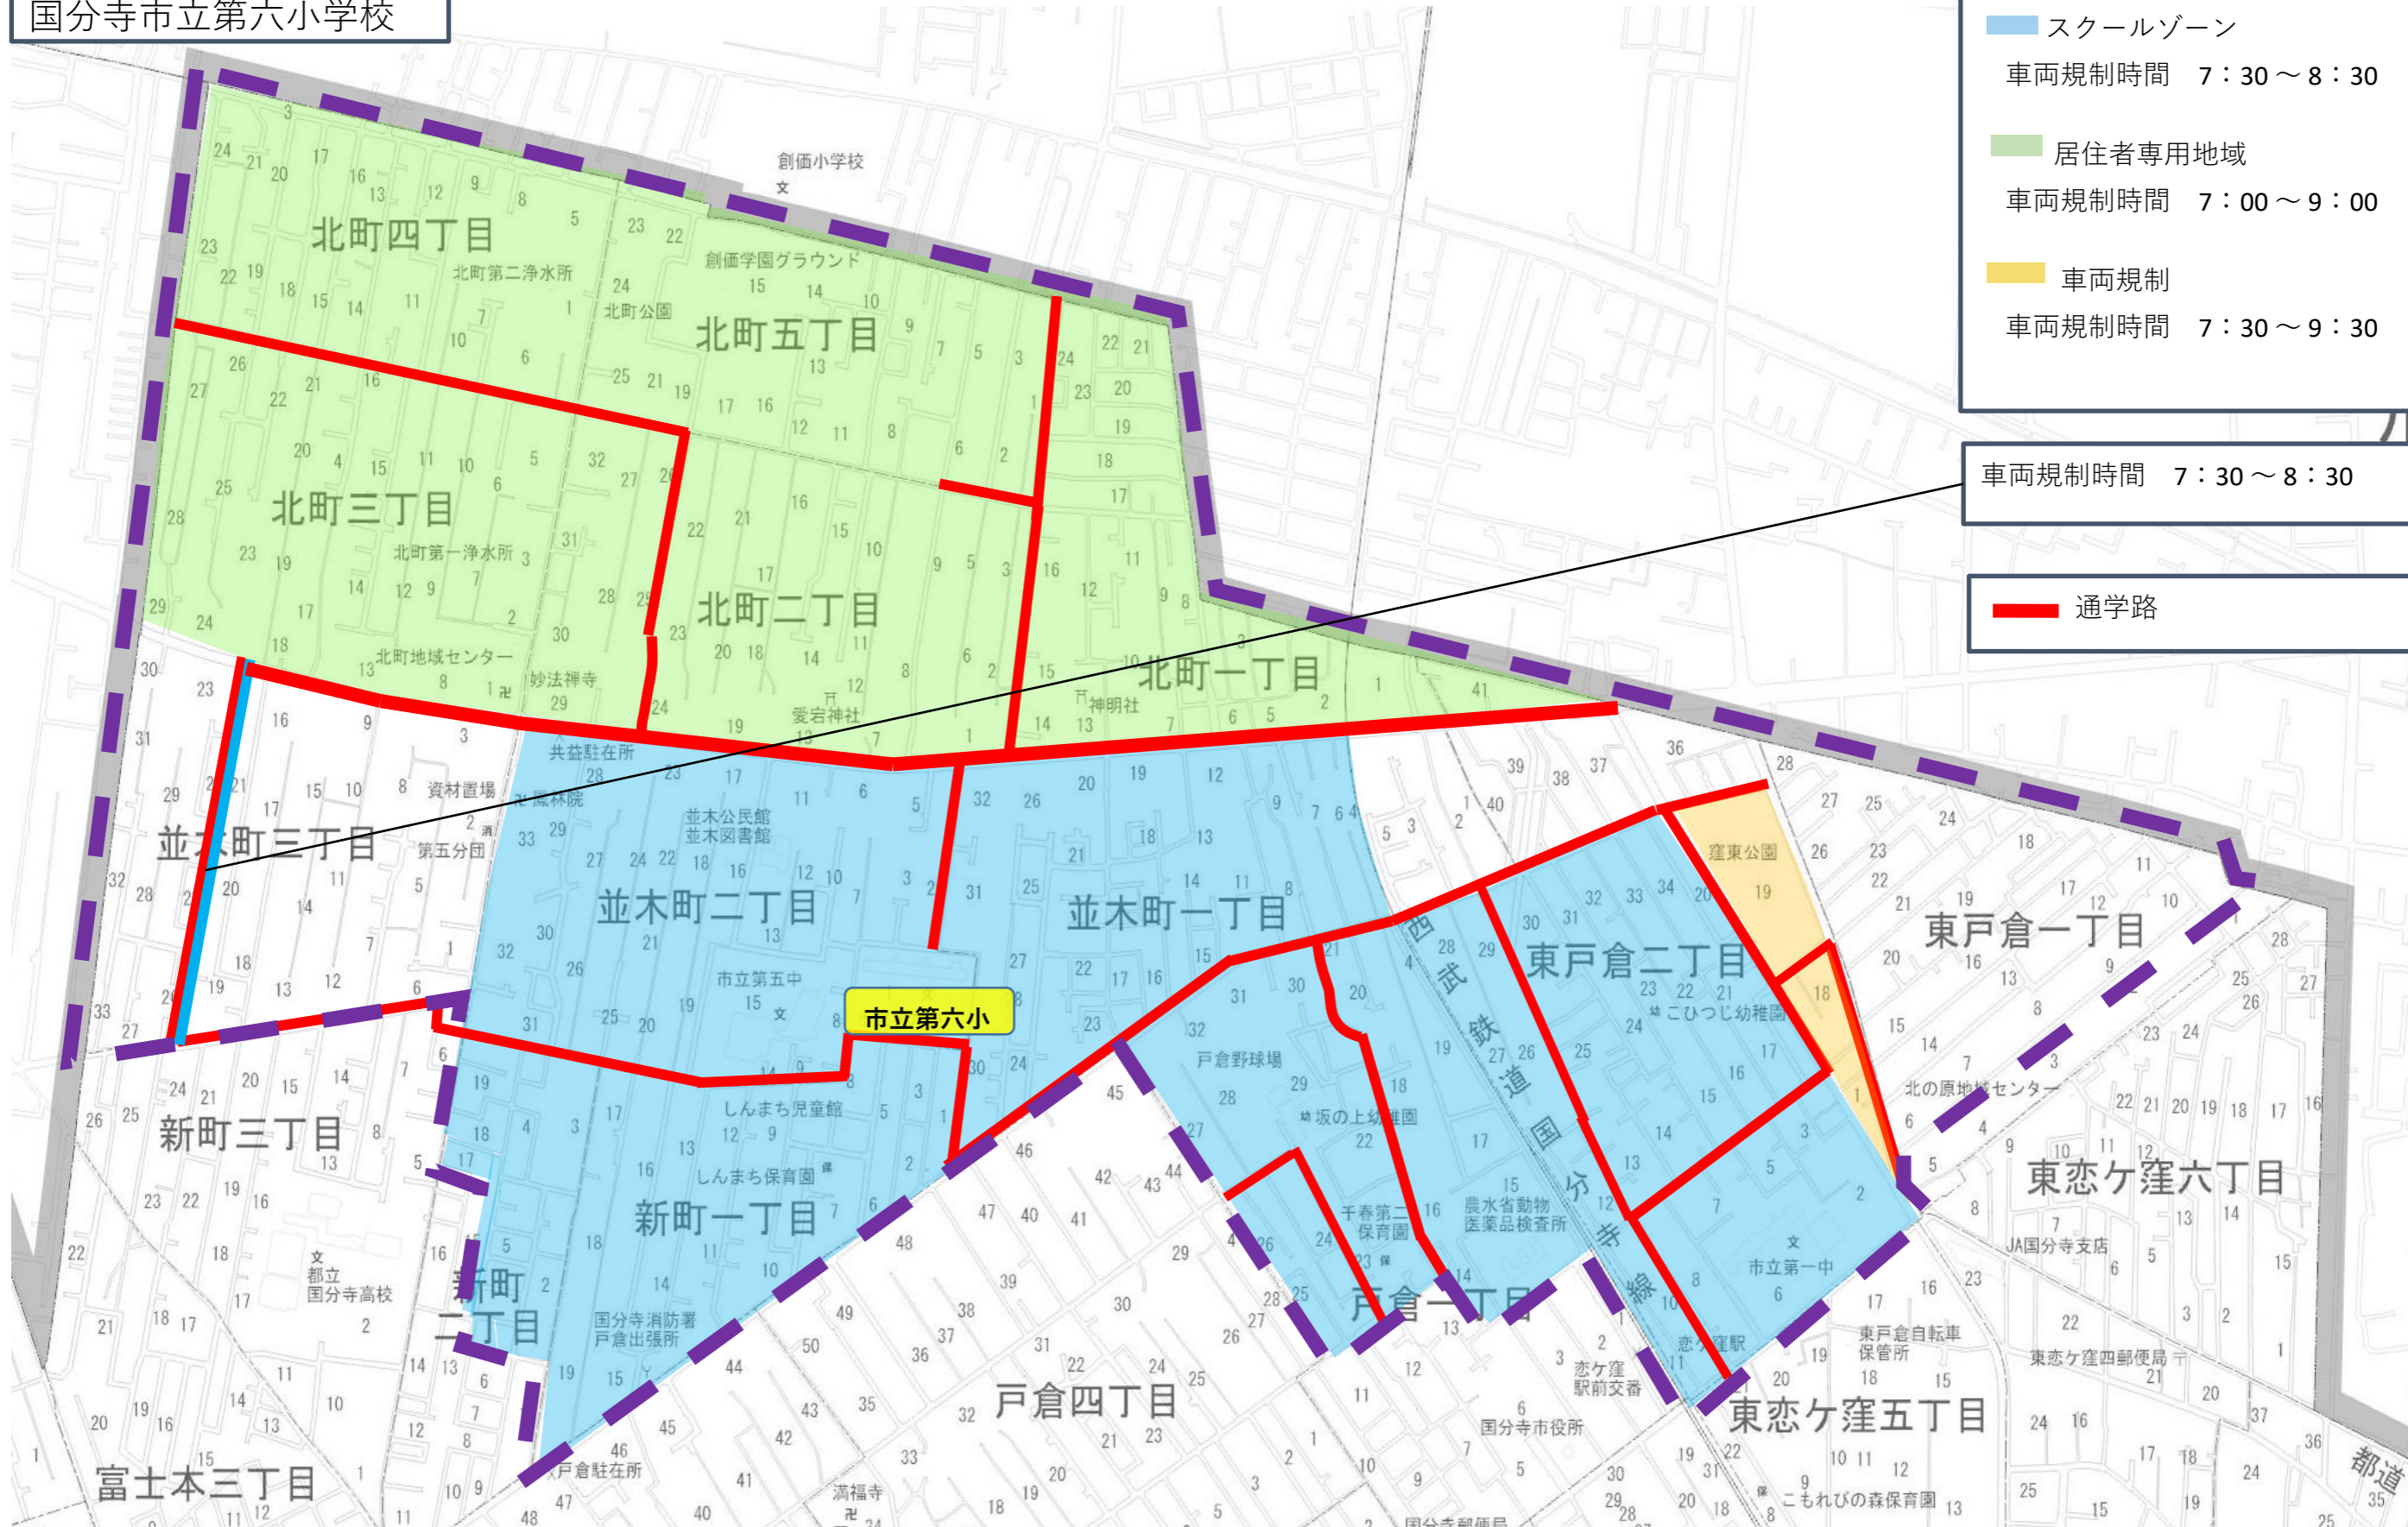

国分寺市立第六小学校

スクールゾーン  
車両規制時間 7:30 ~ 8:30

居住者専用地域  
車両規制時間 7:00 ~ 9:00

車両規制  
車両規制時間 7:30 ~ 9:30

車両規制時間 7:30 ~ 8:30

通学路

市立第六小

都道 7