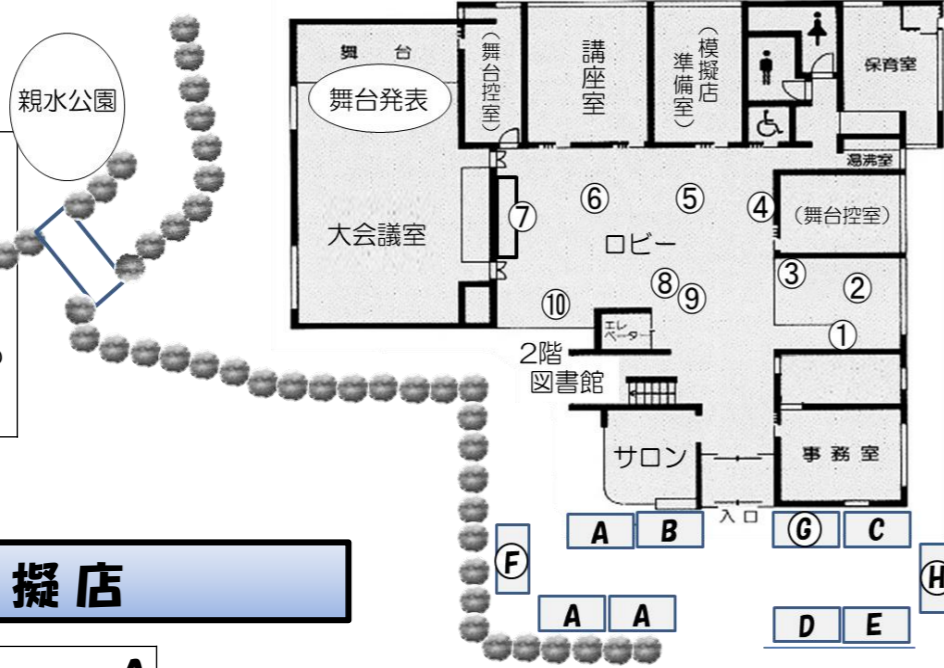

会場のご案内

1階：並木公民館
2階：並木図書館

🌸 展示：期間内は何時でもご覧いただけます。
🎵 舞台発表
🏠 模擬店 } 発表・開催日時をご確認ください。
📖 催し物

親水公園の催し物

📖 **ロープ橋渡り体験** ボーイスカウト体験
(ボーイスカウト国分寺第2団)
18日(土) 12:00~15:30
19日(日) 10:00~13:00
親水公園の砂川用水に2本ロープの橋を架け渡ります。また竹で作ったかまどやテントを展示します。

前庭の模擬店

- **A** 🏠 **野菜、野菜苗、花苗の販売** (農業体験講座並木ファーマーズ)
  18日(土) 10:00~12:00
  講座参加者が育てた野菜、野菜苗、花苗を販売します。
- **B** 🏠 **野菜スープ販売** (チーム なみきベジ)
  18日(土) 11:00~ 売り切れ
  野菜スープ 100円
  小松菜のパワーに注目したスープです。
- **C** 🏠 **焼きたてフランクフルト販売** (オハナ農園)
  18日(土) 11:00~15:00 (売り切れ終了)
  アツアツのフランクフルトをぜひ味わってください。1本 150円
- **D** 🏠 **北地区名物!**
  焼き肉まん・あんまん、お茶を販売 (青少年育成北地区委員会)
  18日(土) 11:00~14:30 (売り切れ終了)
  焼き肉まん 200円 焼きあんまん 200円
  お茶各種 100円
- **E** 🏠 **焼き菓子販売** (食彩工房 プラスワン)
  18日(土) 10:00~ 売り切れ
  みんな笑顔で心をこめて焼いたハートケーキやクッキーを販売します。

- **F** 🏠 **やきそば販売** (Life commit)
  18日(土) 10:00~15:00
  19日(日) 10:00~15:00
  美味しいやきそばを販売します。ぜひ食べに来てね!! 1個 300円
- **G** 🏠 **ポップコーン販売** (国分寺市社会福祉協議会)
  18日(土) 10:00~15:00
  19日(日) 10:00~15:00
  ポップコーン販売を行います。1個 100円
- **H** 🌸 **防災展示と綿あめ販売** (並木町防災準備会)
  🏠 **18日(土) 10:00~13:30 (11:30~12:00休憩)**
  19日(日) 10:00~13:30 (11:30~12:00休憩)
  市の災害対応の説明図と家庭で準備しておく防災グッズ(一例)を展示します。
  綿あめの販売も行います。1個 100円