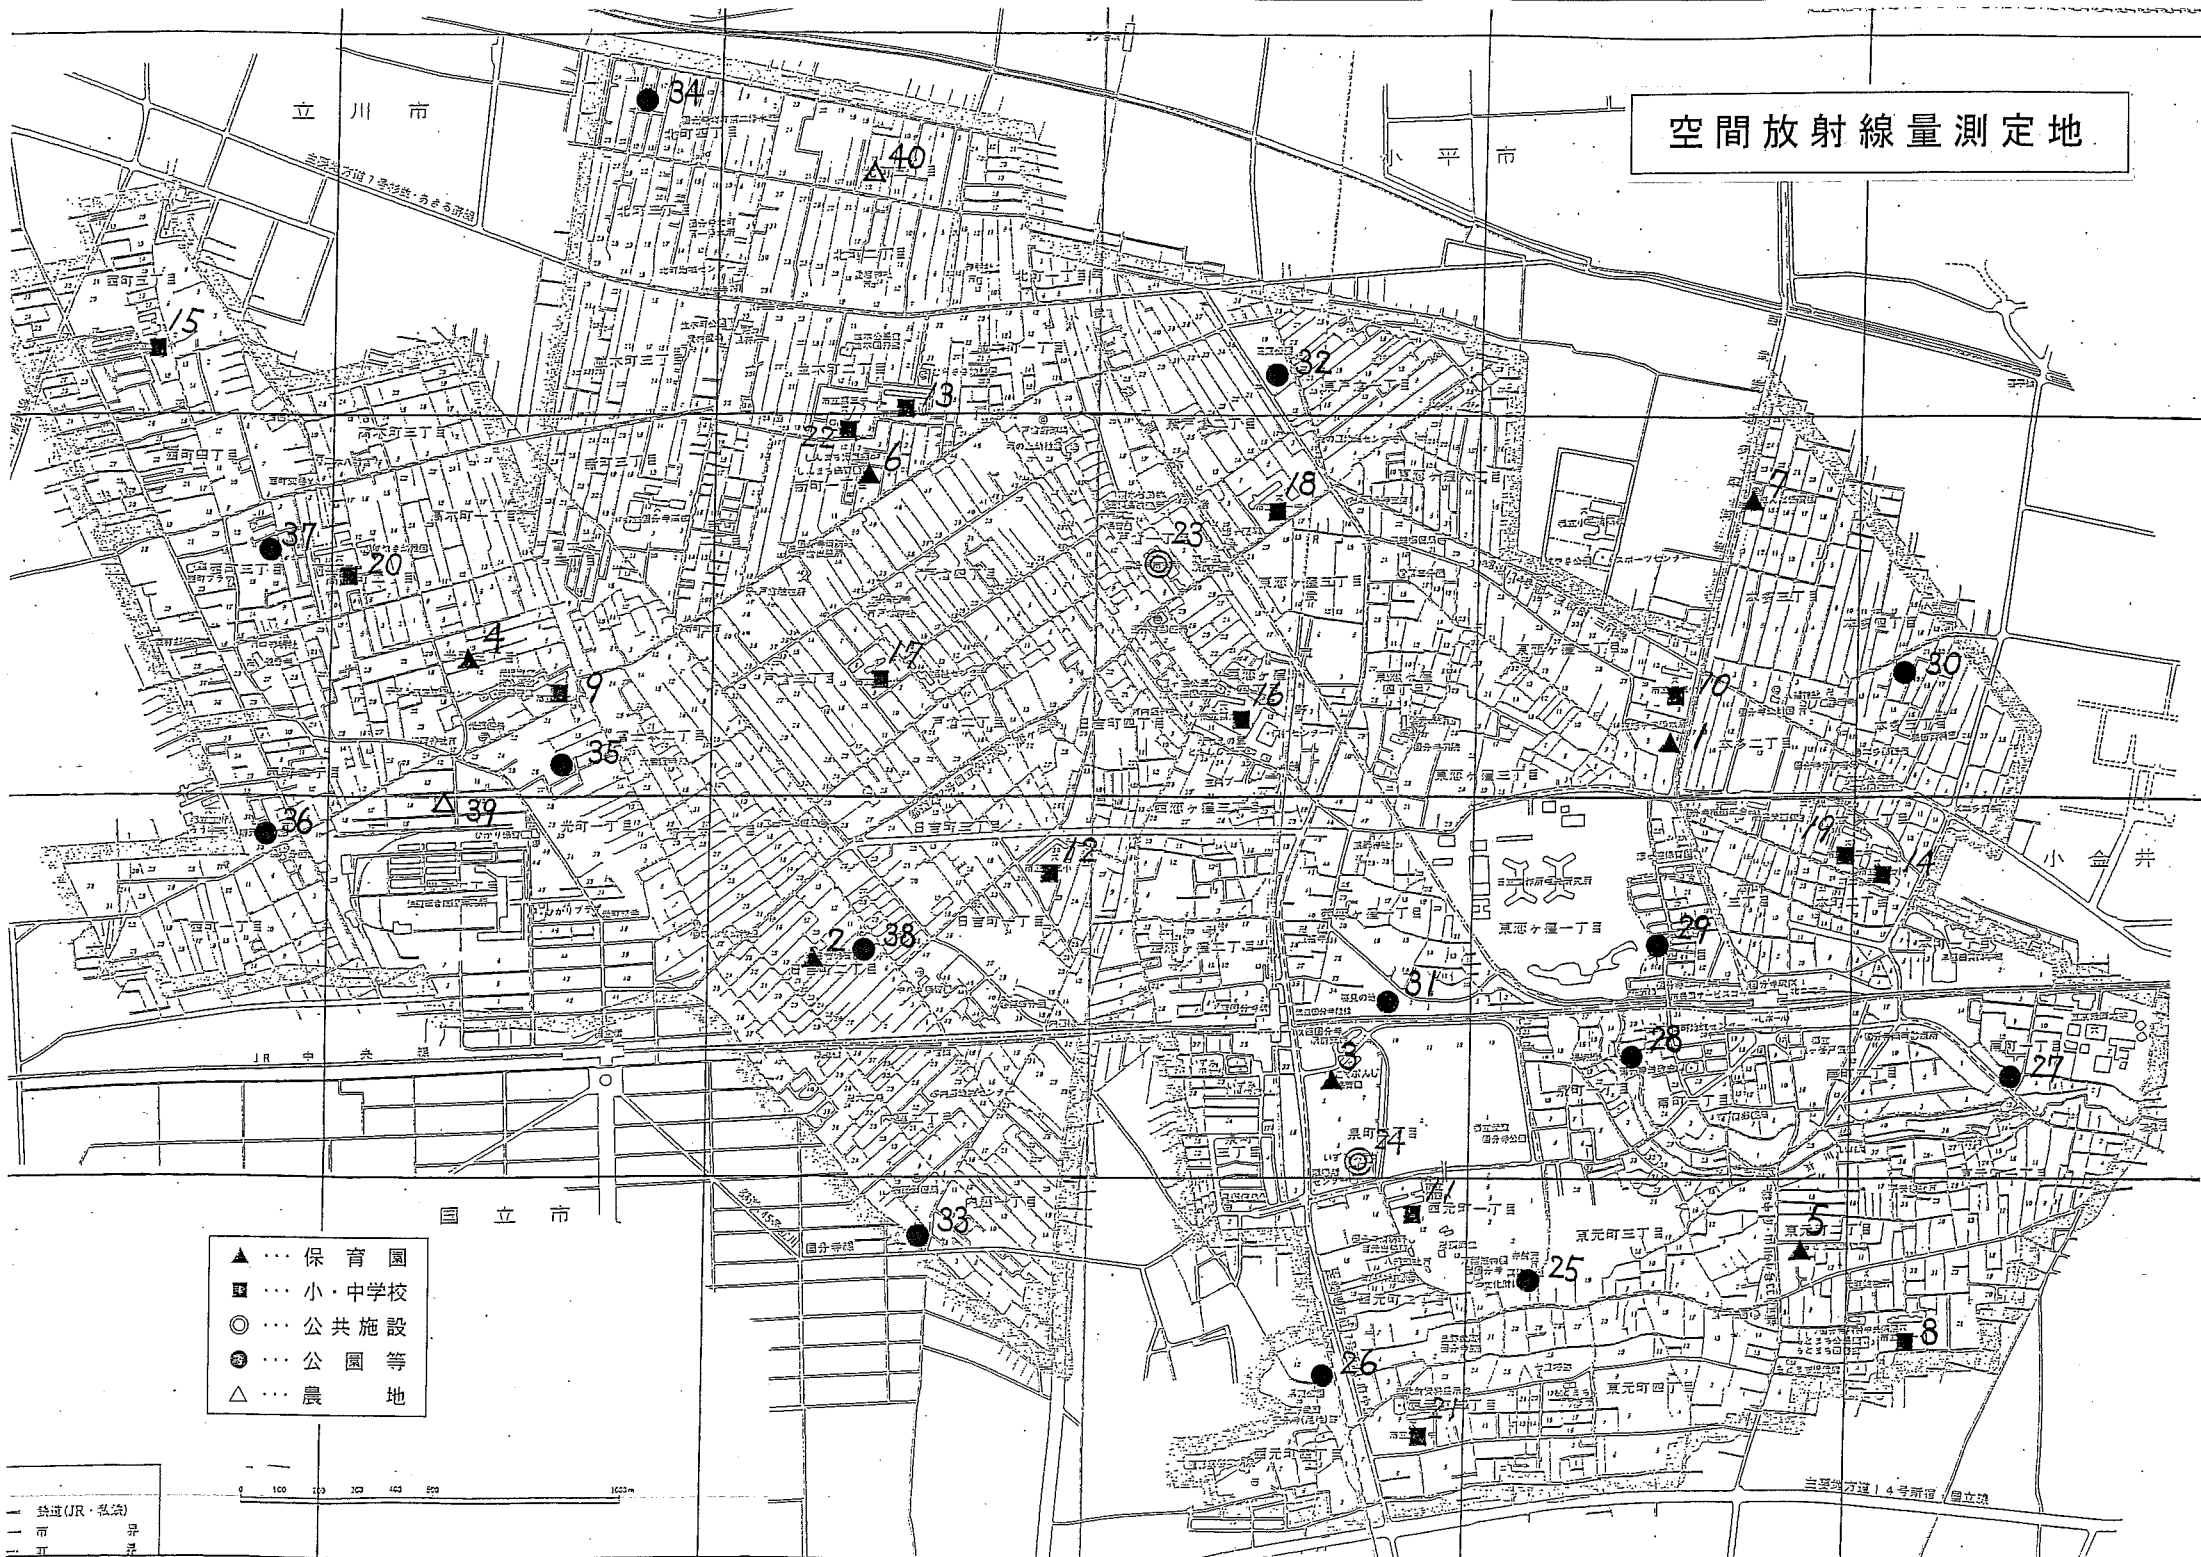

空間放射線量測定地

- ▲ … 保育園
- … 小・中学校
- ◎ … 公共施設
- ⊙ … 公園等
- △ … 農地

0 100 200 300 400 500 1000m

一 鉄道 (JR・私鉄)  
 二 市道  
 三 町道  
 四 農道

東京都立川市 14号町区画整頓地区