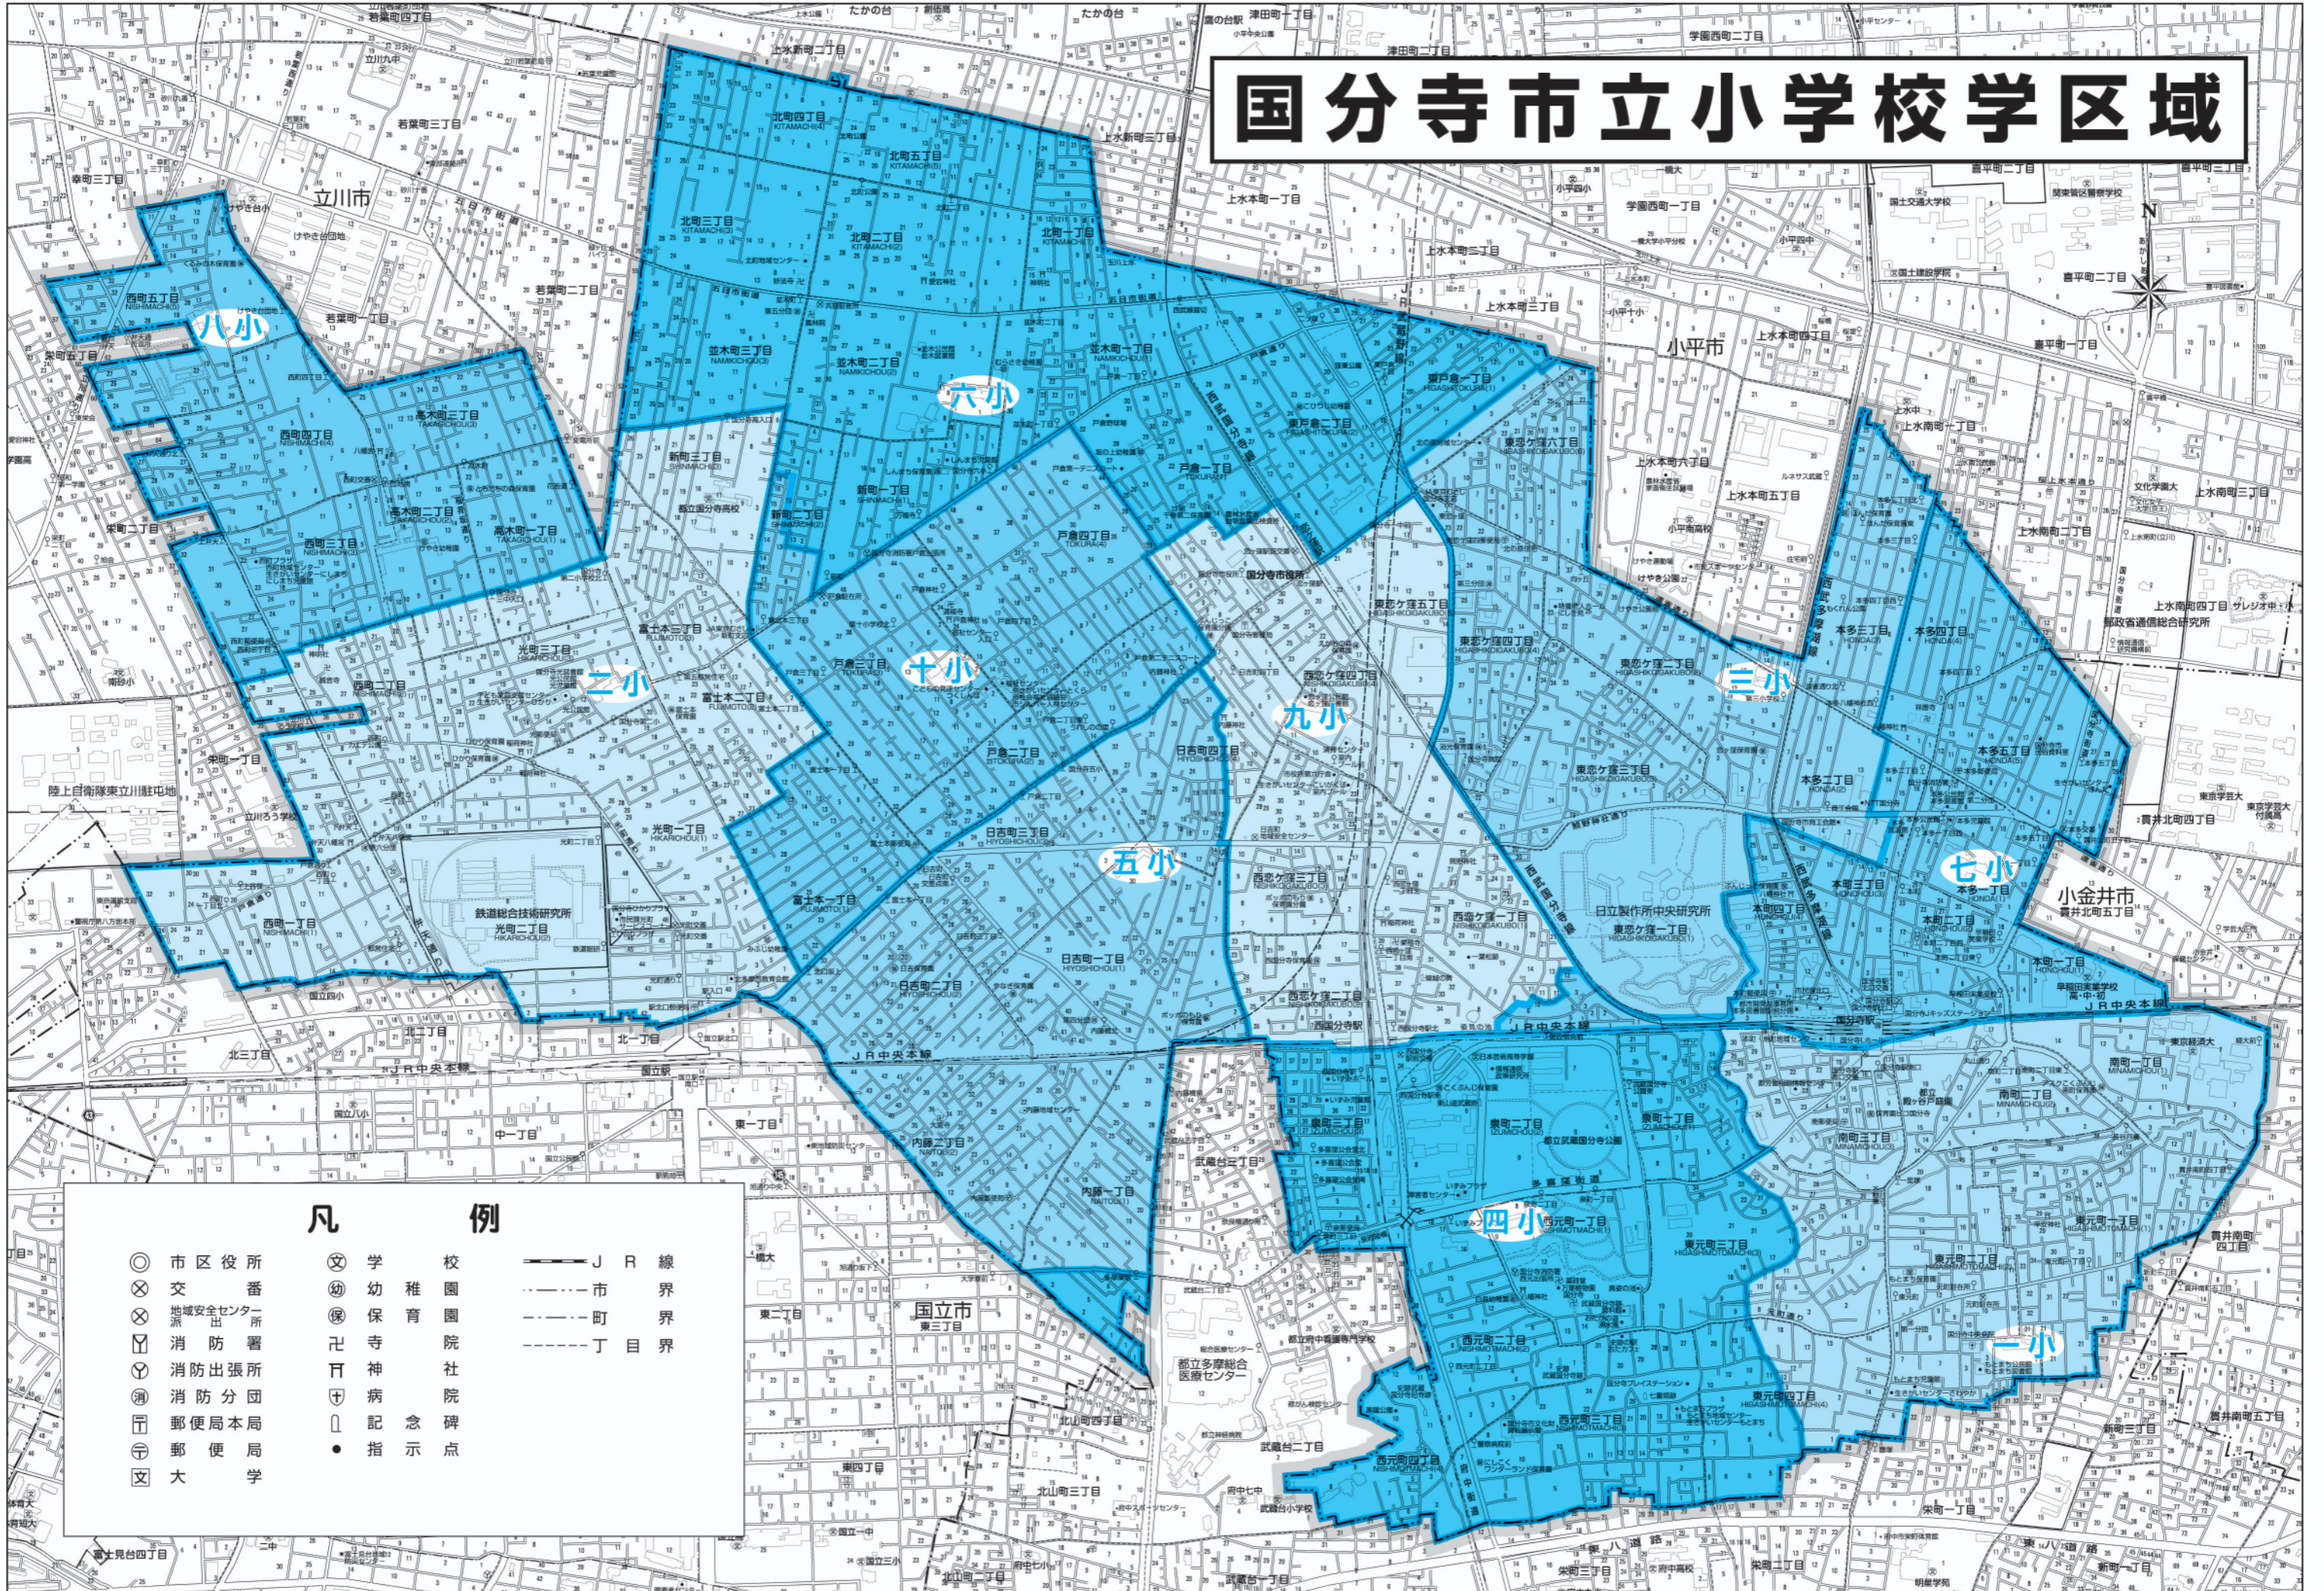

# 国分寺市立小学校学区区域

- |   |          |   |     |       |       |
|---|----------|---|-----|-------|-------|
| ○ | 市区役所     | ⊗ | 学校  | —     | J R 線 |
| ⊗ | 交番       | ⊗ | 幼稚園 | - - - | 市界    |
| ⊗ | 地域安全センター | ⊗ | 保育園 | - - - | 町界    |
| ⊗ | 消防署      | ⊗ | 日蓮寺 | - - - | 丁目界   |
| ⊗ | 消防出張所    | ⊗ | 神社  |       |       |
| ⊗ | 消防分団     | ⊗ | 病院  |       |       |
| ⊗ | 郵便局本局    | ⊗ | 記念碑 |       |       |
| ⊗ | 郵便局      | ● | 指示点 |       |       |
| ⊗ | 大学       |   |     |       |       |