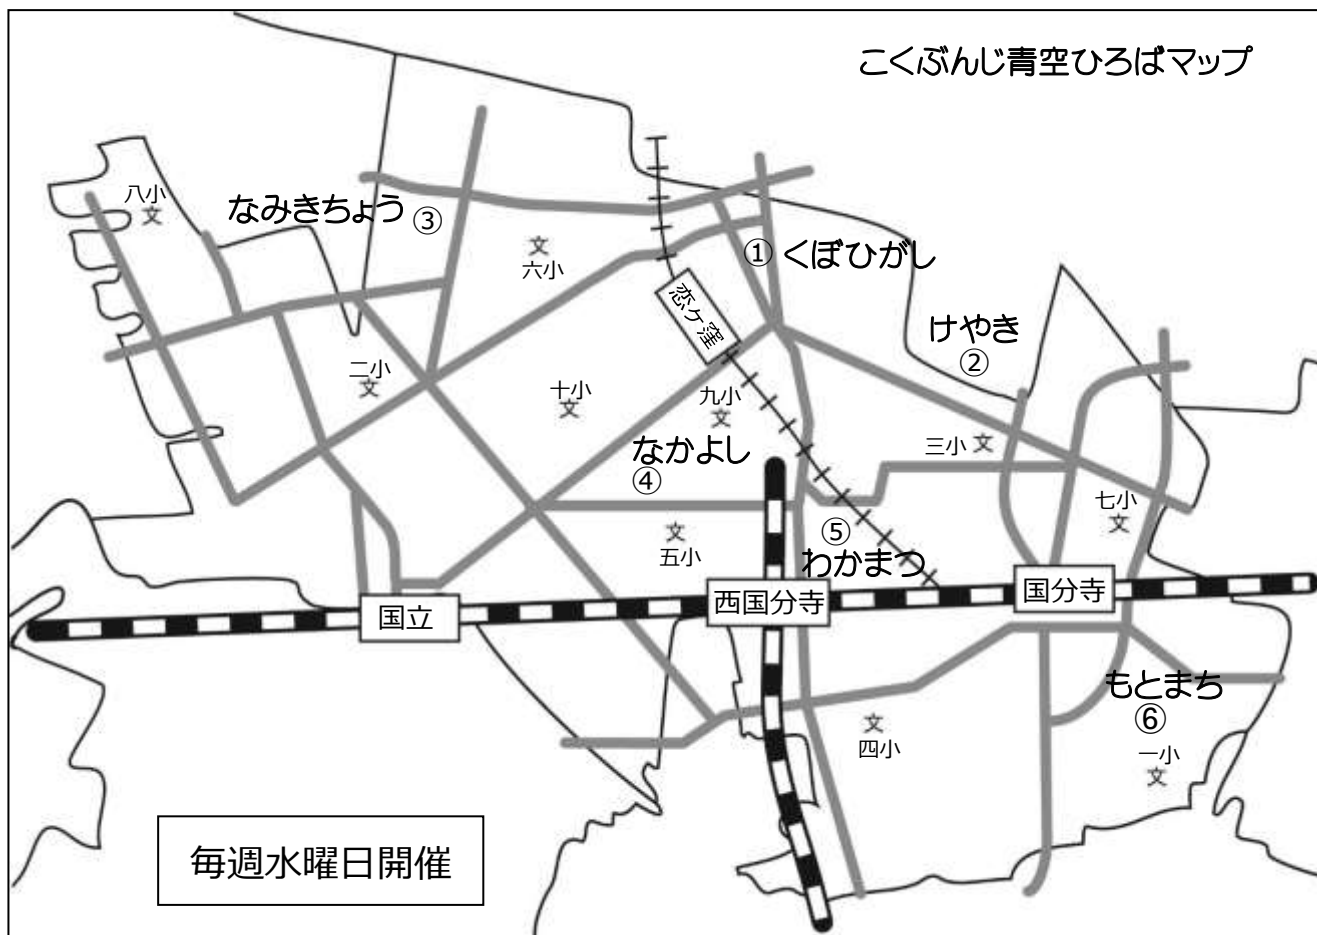

午後用

毎週水曜日にやっています!

青空ひろば

おにごっこ
おしりべり
基本めくり.....
いろいろな遊びも
しているよ

2022 年度版

- 遊びを通して子どもを応援する人（プレイリーダー）がいます。
- アレルギーがあったらプレイリーダーに教えてください。
- 悪天候の場合は中止になります。（公園に張り紙をしておきます）
- 祝日・春・夏・冬休みはお休みです。
- 初めて参加する時は初回カードを、毎回の活動の際には名前と連絡先を書いてもらいます。

こうえん		じゅうしょ	じかん
①	窪東公園	東戸倉 2-19-1	10:00～12:00 13:30～17:00
②	けやき公園	小平市上水本町 6-22-2	
③	並木町公園	並木町 3-2-10	
④	日吉町なかよし公園	日吉町 3-10-3	
⑤	西恋ヶ窪若松公園	西恋ヶ窪 1-31-7	
⑥	元町公園	東元町 1-34-3	

連絡先：認定 NPO 法人冒険遊び場の会

(TEL) 042-202-0017