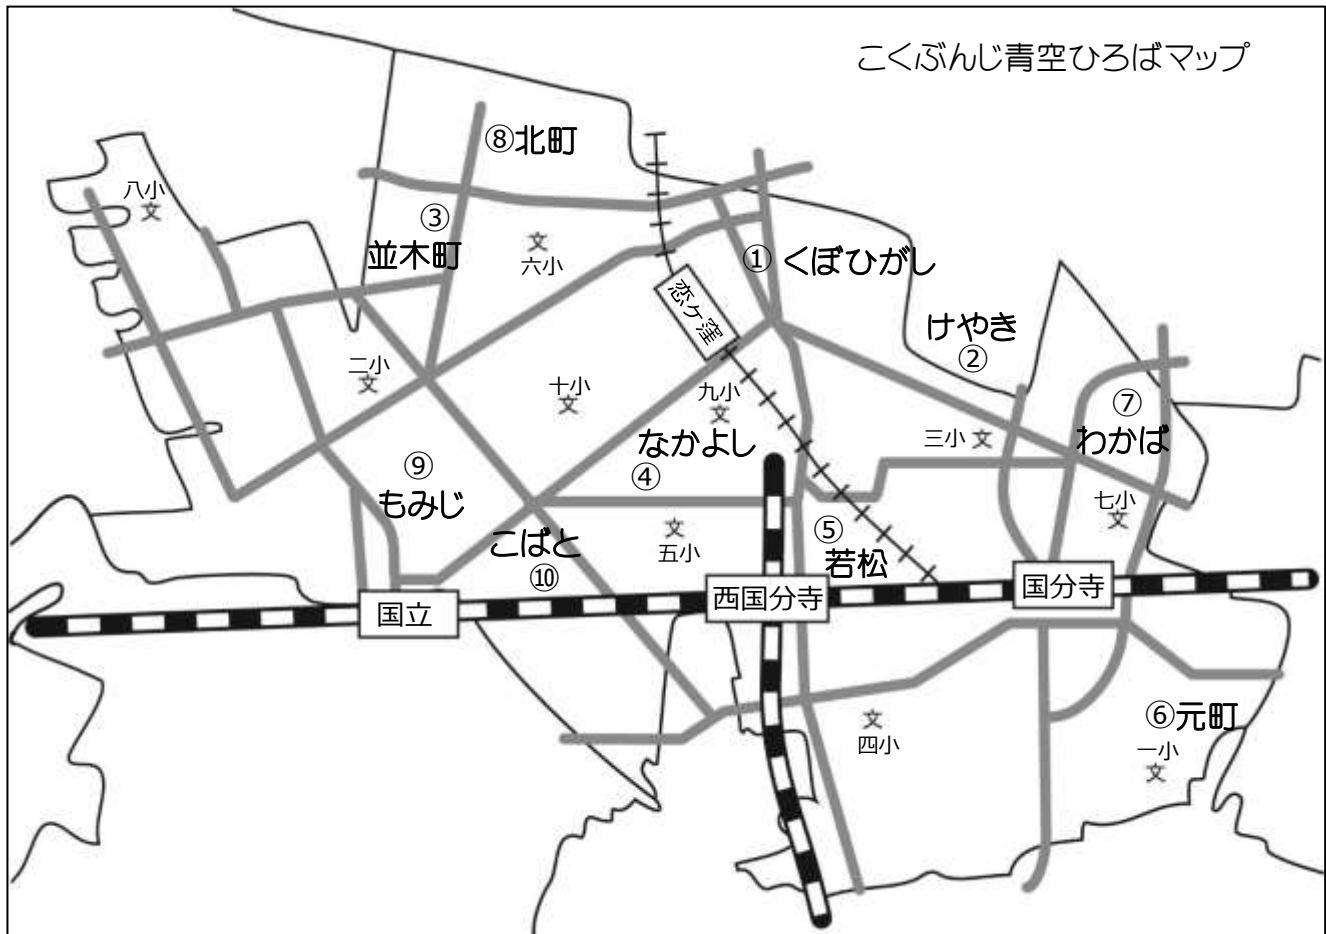

スタッフが  
声をかけてくれ  
少しの会話でも  
気晴らしになります

- 遊びを通して子どもを応援する人（プレイリーダー）がいます。
- 悪天候の場合は中止になります。（冒険遊び場の会のHPでお知らせします）
- 祝日・春・夏・冬休みはお休みです。

開催公園		住所	曜日	開催時間	助産師のいる時間
①	窪東公園	東戸倉 2-19-1	水	10:00~12:00 13:30~17:00	第3水 10:00~10:50
②	けやき公園	小平市上水本町 6-22-2			第3水 11:10~12:00
③	並木町公園	並木町 3-2-10			第1水 10:00~10:50
④	日吉町なかよし公園	日吉町 3-10-3			第1水 11:10~12:00
⑤	西恋ヶ窪若松公園	西恋ヶ窪 1-31-7			第2水 11:10~12:00
⑥	元町公園	東元町 1-34-3			第2水 10:00~10:50
⑦	本多わかば公園	本多 5-20-9	火	10:00~12:00	第3火 10:00~11:00
⑧	北町公園	北町 5-24-6			第3火 11:00~12:00
⑨	光町もみじ公園	光町 1-15-4	金	10:00~12:00	第2金 10:00~10:50
⑩	こばと公園	日吉町 2-8-14			第2金 11:10~12:00