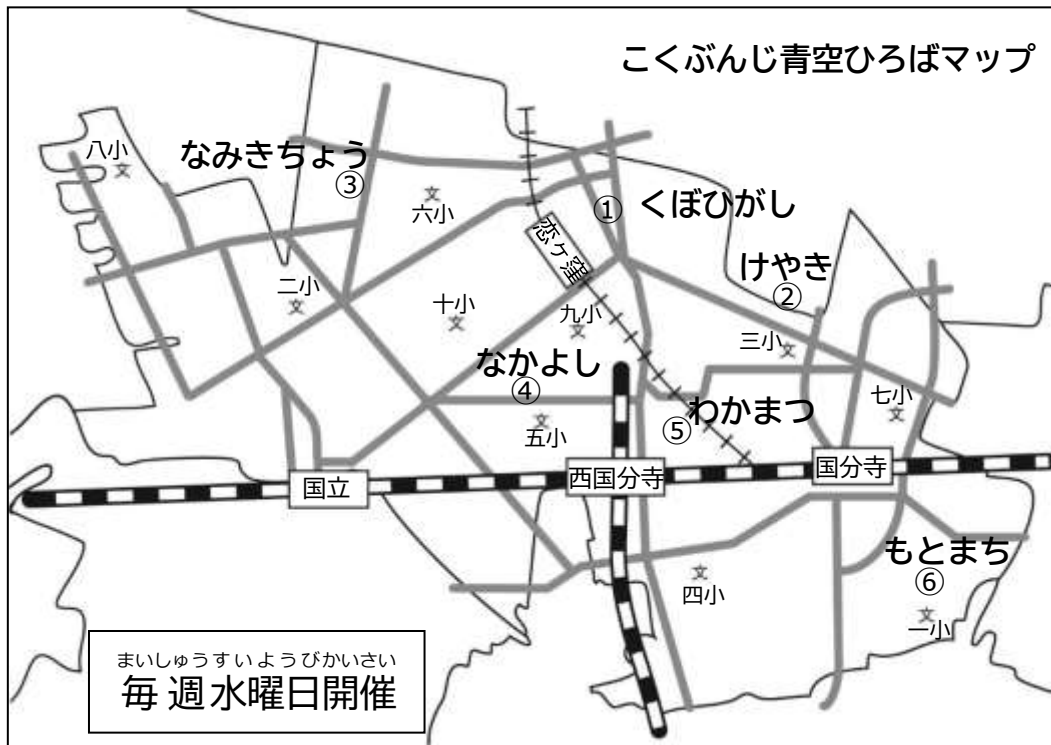

ごごよう
午後用

まいしゅうすいようび
毎週水曜日にやっています!

だれがきてもOK
いっきもいっかえっても
無米斗(ただ)ですFree

あそびに
おいでよ

青空ひろば

おにごっこ
おしりべり
基せつくり.....
いろいろな遊びも
しているよ

2022 年度版

こくぶん
じ青空ひろばのHP

あおぞら
青空ひろばには各公園にポストが置いてあります。みなさんのやってみたいあそび、気になること、おねがい、だれかにきいてほしいことなど。なんでもこの紙のうらにかいてポストにいらしてください。ほかの紙でも、だいじょうぶだよ!

- あそびをとおして子どもをおうえんする人（プレイリーダー）がいます。
- アレルギーがあったらプレイリーダーにおしえてね。
- すごくてんきのわるい日はちゅうしです。（こうえんに はりがみをしておくね）
- しゅくじつ・はる・なつ・ふゆやすみはお休みです。
- はじめてきたときは しゃかいカードを、 まいかい あそぶまえには なまえとれんらくさきを かいてもらいます。

こうえん		じゅうしょ	じかん
①	窪東公園	東戸倉 2-19-1	10:00~12:00 13:30~17:00
②	けやき公園	小平市上水本町 6-22-2	
③	並木町公園	並木町 3-2-10	
④	日吉町なかよし公園	日吉町 3-10-3	
⑤	西恋ヶ窪若松公園	西恋ヶ窪 1-31-7	
⑥	元町公園	東元町 1-34-3	

連絡先：認定 NPO 法人冒険遊び場の会（TEL）042-202-0017