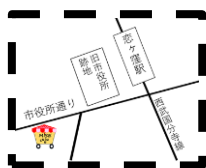

★内藤地域センター  
内藤2-22-34

 4日(木) 11:00~12:00  
パンの家ラ・ママン

★もとまち公民館  
東元町2-3-13

 3日(水) 11:00~12:30  
パティスリールパン

★特別養護老人ホーム  
うれしのの里  
日吉町4-32-6

 4日(木) 12:30~13:30  
パンの家ラ・ママン

 17日(水) 11:00~12:30  
パティスリールパン

**ご予約はお電話で！**

 パティスリールパン  
Tel 042-505-9926

 パンの家ラ・ママン  
Tel 042-325-5107

 ブーランジェリールポン  
Tel 042-318-0626

いずれも売切れの場合は早めに終了することがあります

**主催：国分寺市商工会 (TEL042-323-1011)**

★国分寺市商工会では、国分寺市の協力を得て買物困難者対策事業を進めています。