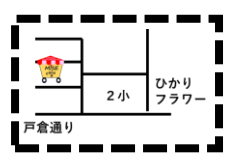

移動販売車がやってくる 雨天は中止です

お品物のご予約ができます。お店にお電話をお願いします。

今月からもとまち公民館にも出店します！
ご近隣の皆さま、どうぞよろしくお願いたします。

光公民館
光町3-13-19

内藤
地域センター
内藤2-22-34

- ブーランジェリールポン
11日(木) 11:00~12:30
- パンの家ラ・ママン
25日(木) 11:00~12:30
- パティスリールパン
26日(金) 11:00~12:30