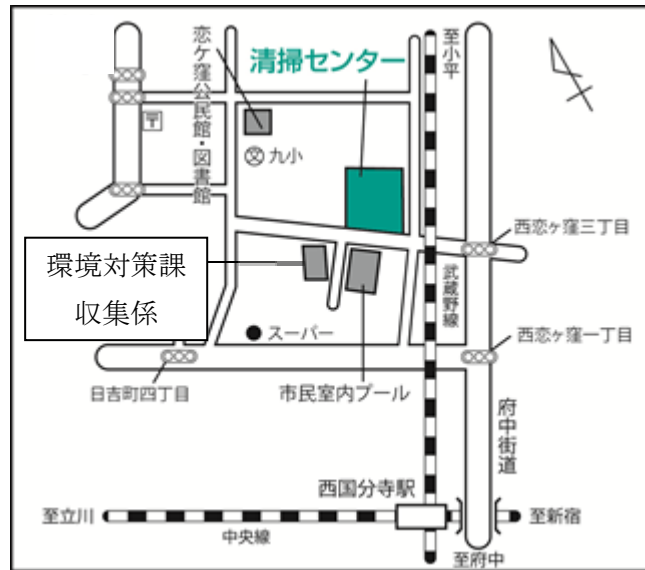

【環境対策課 収集係】