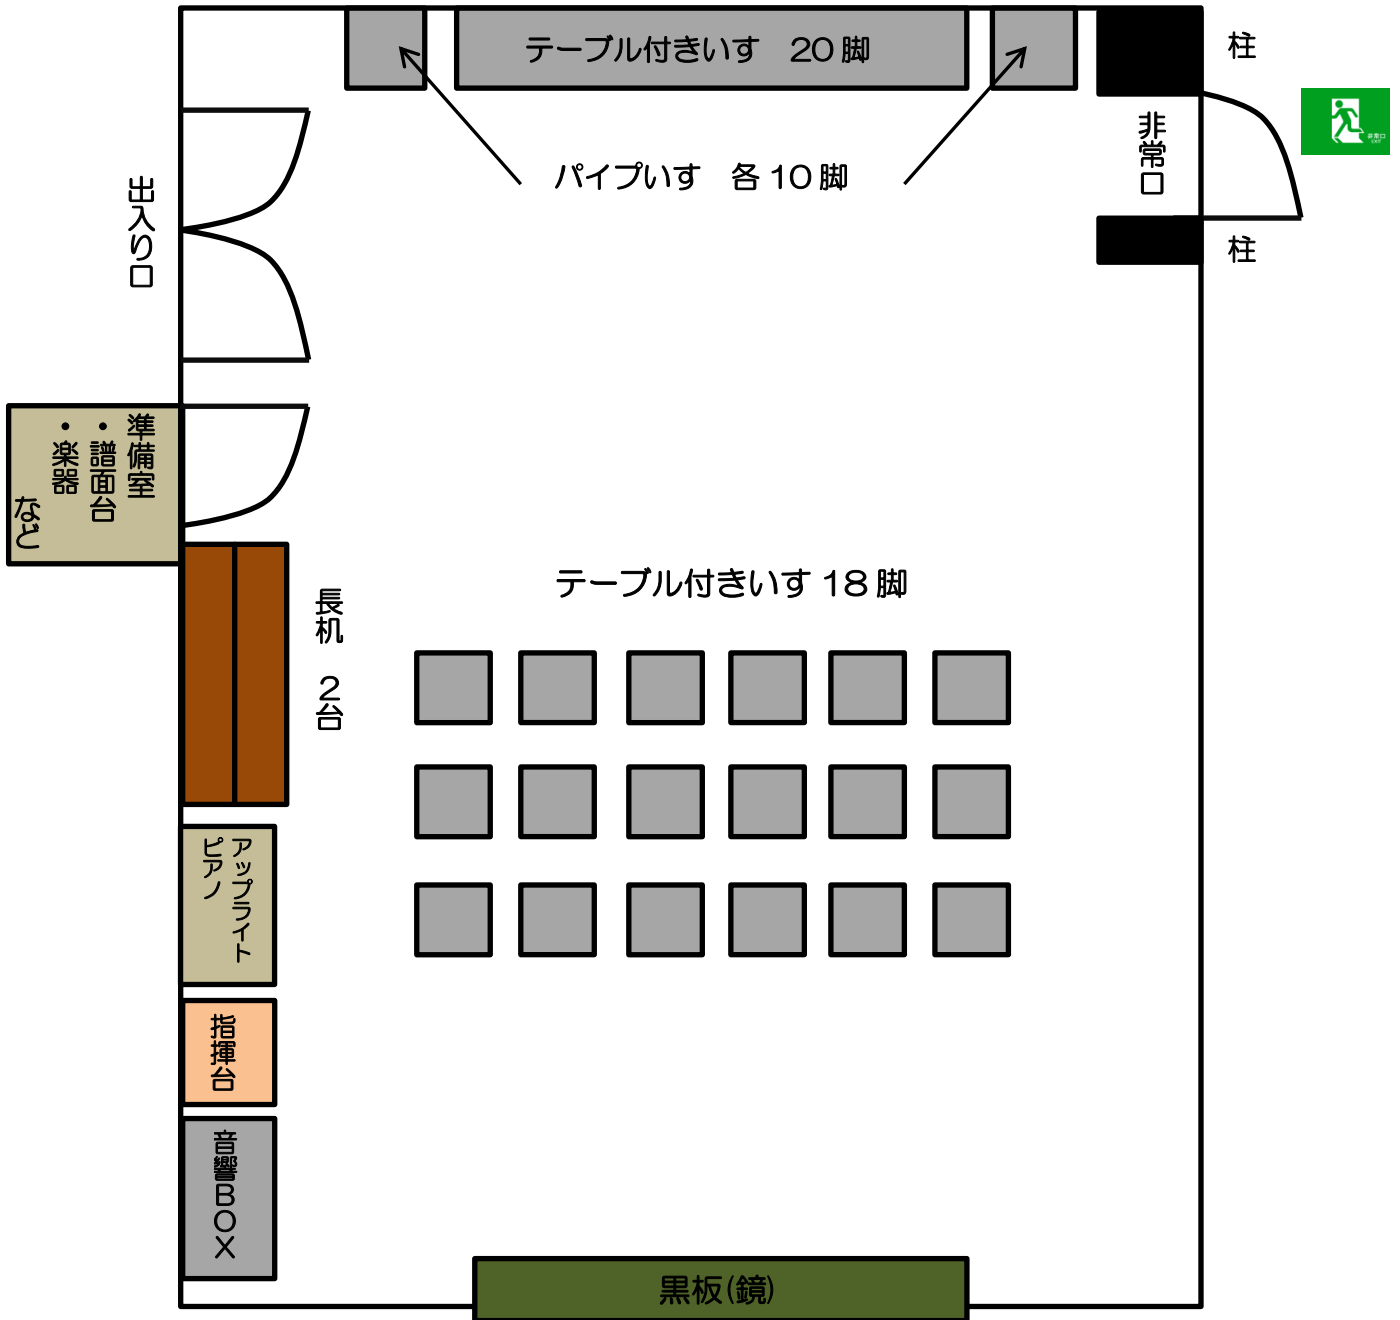

音楽室(定員 40人)

※机・いすは並び替え可。終了後は元に戻してください。

黒板を開くと鏡になります