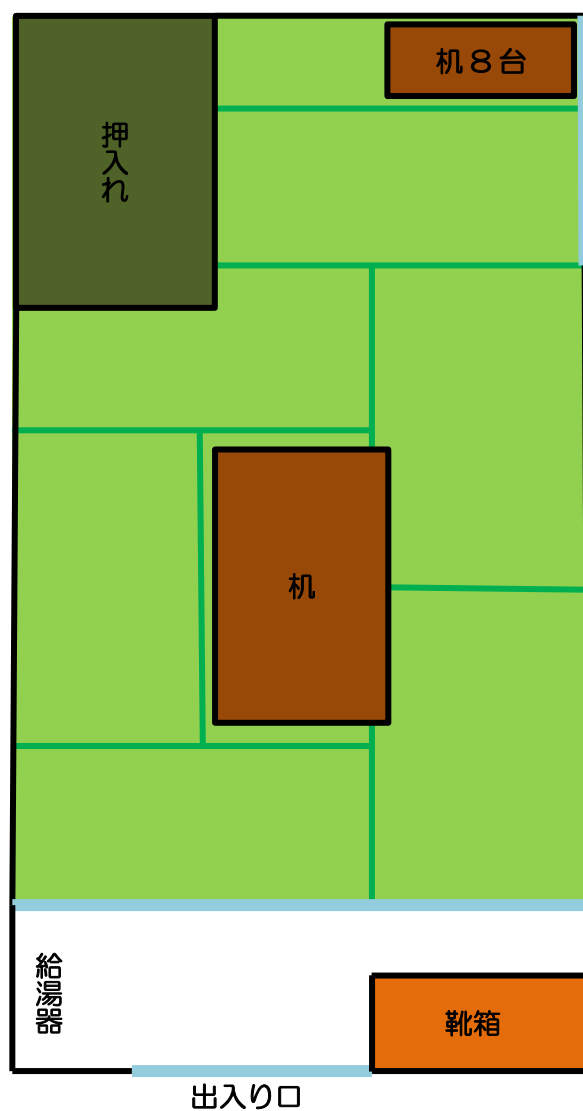

## 和室 2(定員 8人)

※机は並び替え可。使用後は元に戻してください。

## 和室 2