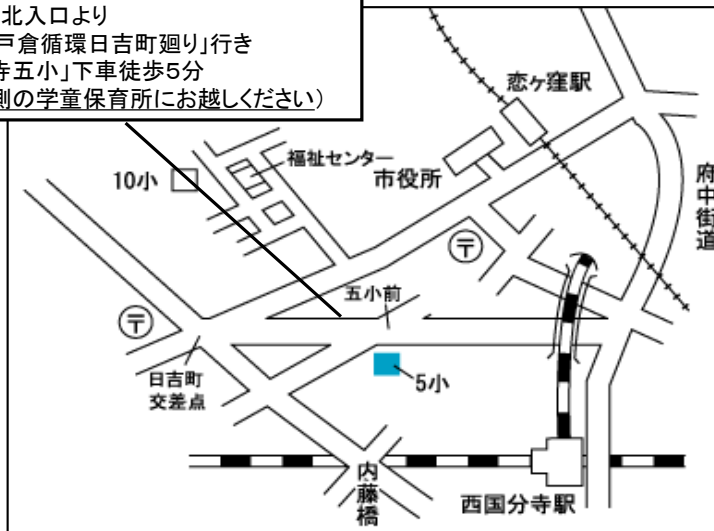

3月

日	月	火	水	木	金	土
						1
2	3	4	5	6	7△	8
9	10	11	12○	13○	14○	15
16	17	18	19	20	21	22
23/30	24	25	26	27	28	29

国分寺市親子ひろば事業

日吉町親子ひろば

令和6年度カレンダー

★妊娠期の方と主に0～3歳のお子さんと保護者の方が遊び、交流でき、子育て相談もできる場所です。プレママ、プレパパもお待ちしております！
★工作の日、0歳児の日、理学療法士が来る日と毎月イベントがあるので、ぜひお待ちしております♡
★出入りは自由です♪

国立駅北入口より
バス「戸倉循環日吉町廻り」行き
「国分寺五小」下車徒歩5分
(正門側の学童保育所にお越しください)

開室日時	水・木・金曜日 午前10時から正午まで 休み：小学校の春・夏・冬休みや学級閉鎖などで全日学童保育のある日、 4月、年末年始・祝日
お問い合わせ先	第二第三日吉町学童保育所 042-327-1200

※駐車場はありません。

担当課 国分寺市子ども家庭部
子育て相談室地域支援係
042-572-8138