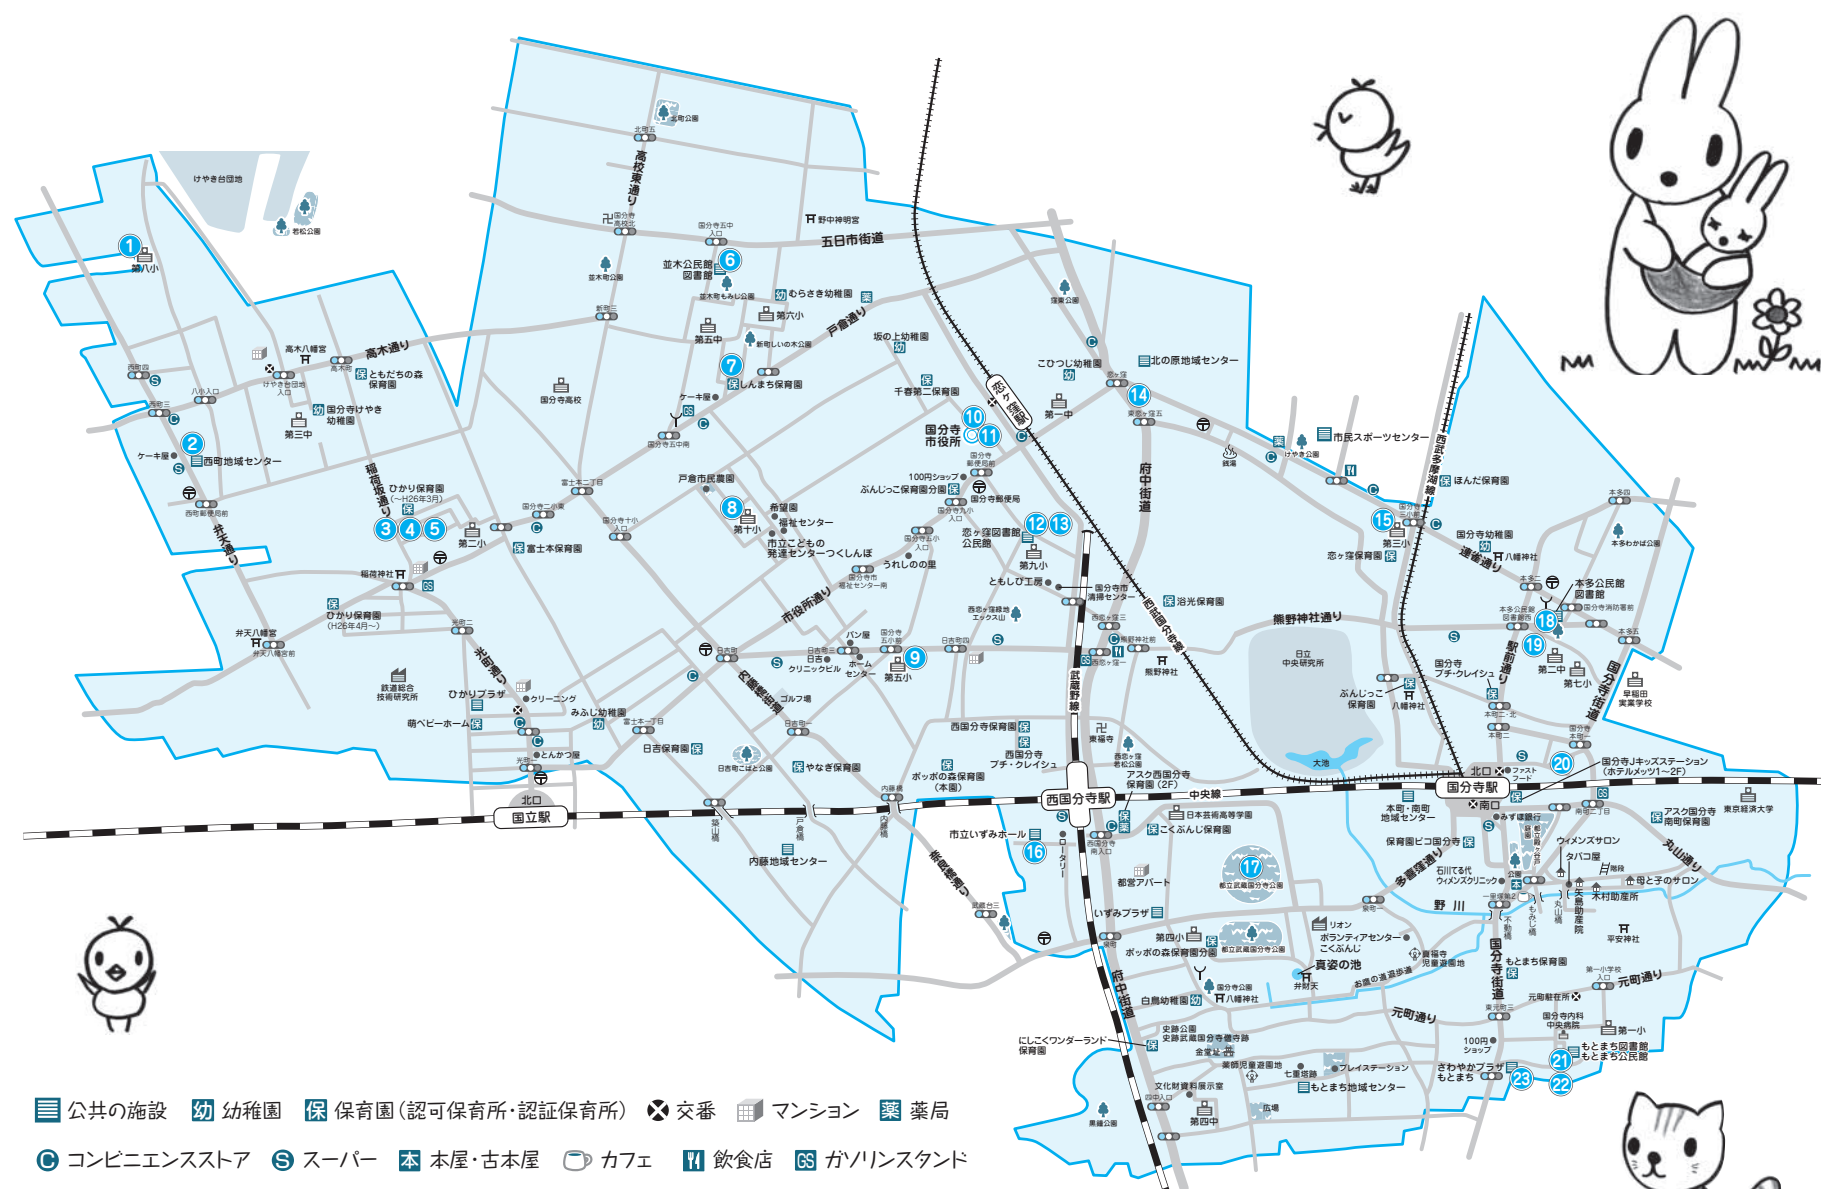

冷暖房

冷暖房完備です。

公共の施設 幼稚園 保育園(認可保育所・認定保育所) 交通 マンション 薬局
コンビニエンスストア スーパー 本屋・古本屋 カフェ 飲食店 ガソリンスタンド

休業日等の注意

- ○年末年始はお休みです。
- ○祝日および振替休日はお休みです※恋ヶ窪・もたち図書館(月曜日を除く)、本多公民館は開館しています。
- ○西町・戸倉・日吉町・東恋ヶ窪学童保育所は、業務の都合により設備を利用できないことがあります
- ○学童保育所での親子ひろば・いずみ児童館のおもちゃ図書館「とんとん」「サンサン」は、4月、小学校の春・夏・冬休み、全日学童保育のある日はお休みです(おもちゃ図書館は4月後半は開催)。

市内の赤ちゃん・ふらっと事業の実施施設は23か所です。ぜひご利用ください。

「★その他の子育て施設」凡例

- 幼 幼児室 EV エレベーター 飲食 飲食スペース 浄水 浄水器
- BK ベビーキープ(トイレ個室に設置の赤ちゃん専用いす) OB おむつ替えベビーシート
- 便座 乳幼児用の補助便座・便座付トイレ 専ト 乳幼児専用トイレ

- ⑰=西武・武蔵野パートナーズによる運営・管理。 ⑳=NPO法人冒険遊びの場の会および市の協働事業。
- ④⑥⑦⑪⑫⑬⑭⑮⑱=授乳スペースには職員休憩室を案内します。
- ⑬⑳=授乳・おむつ替えには「だれでもトイレ」内の大人用ベッドをご利用ください。