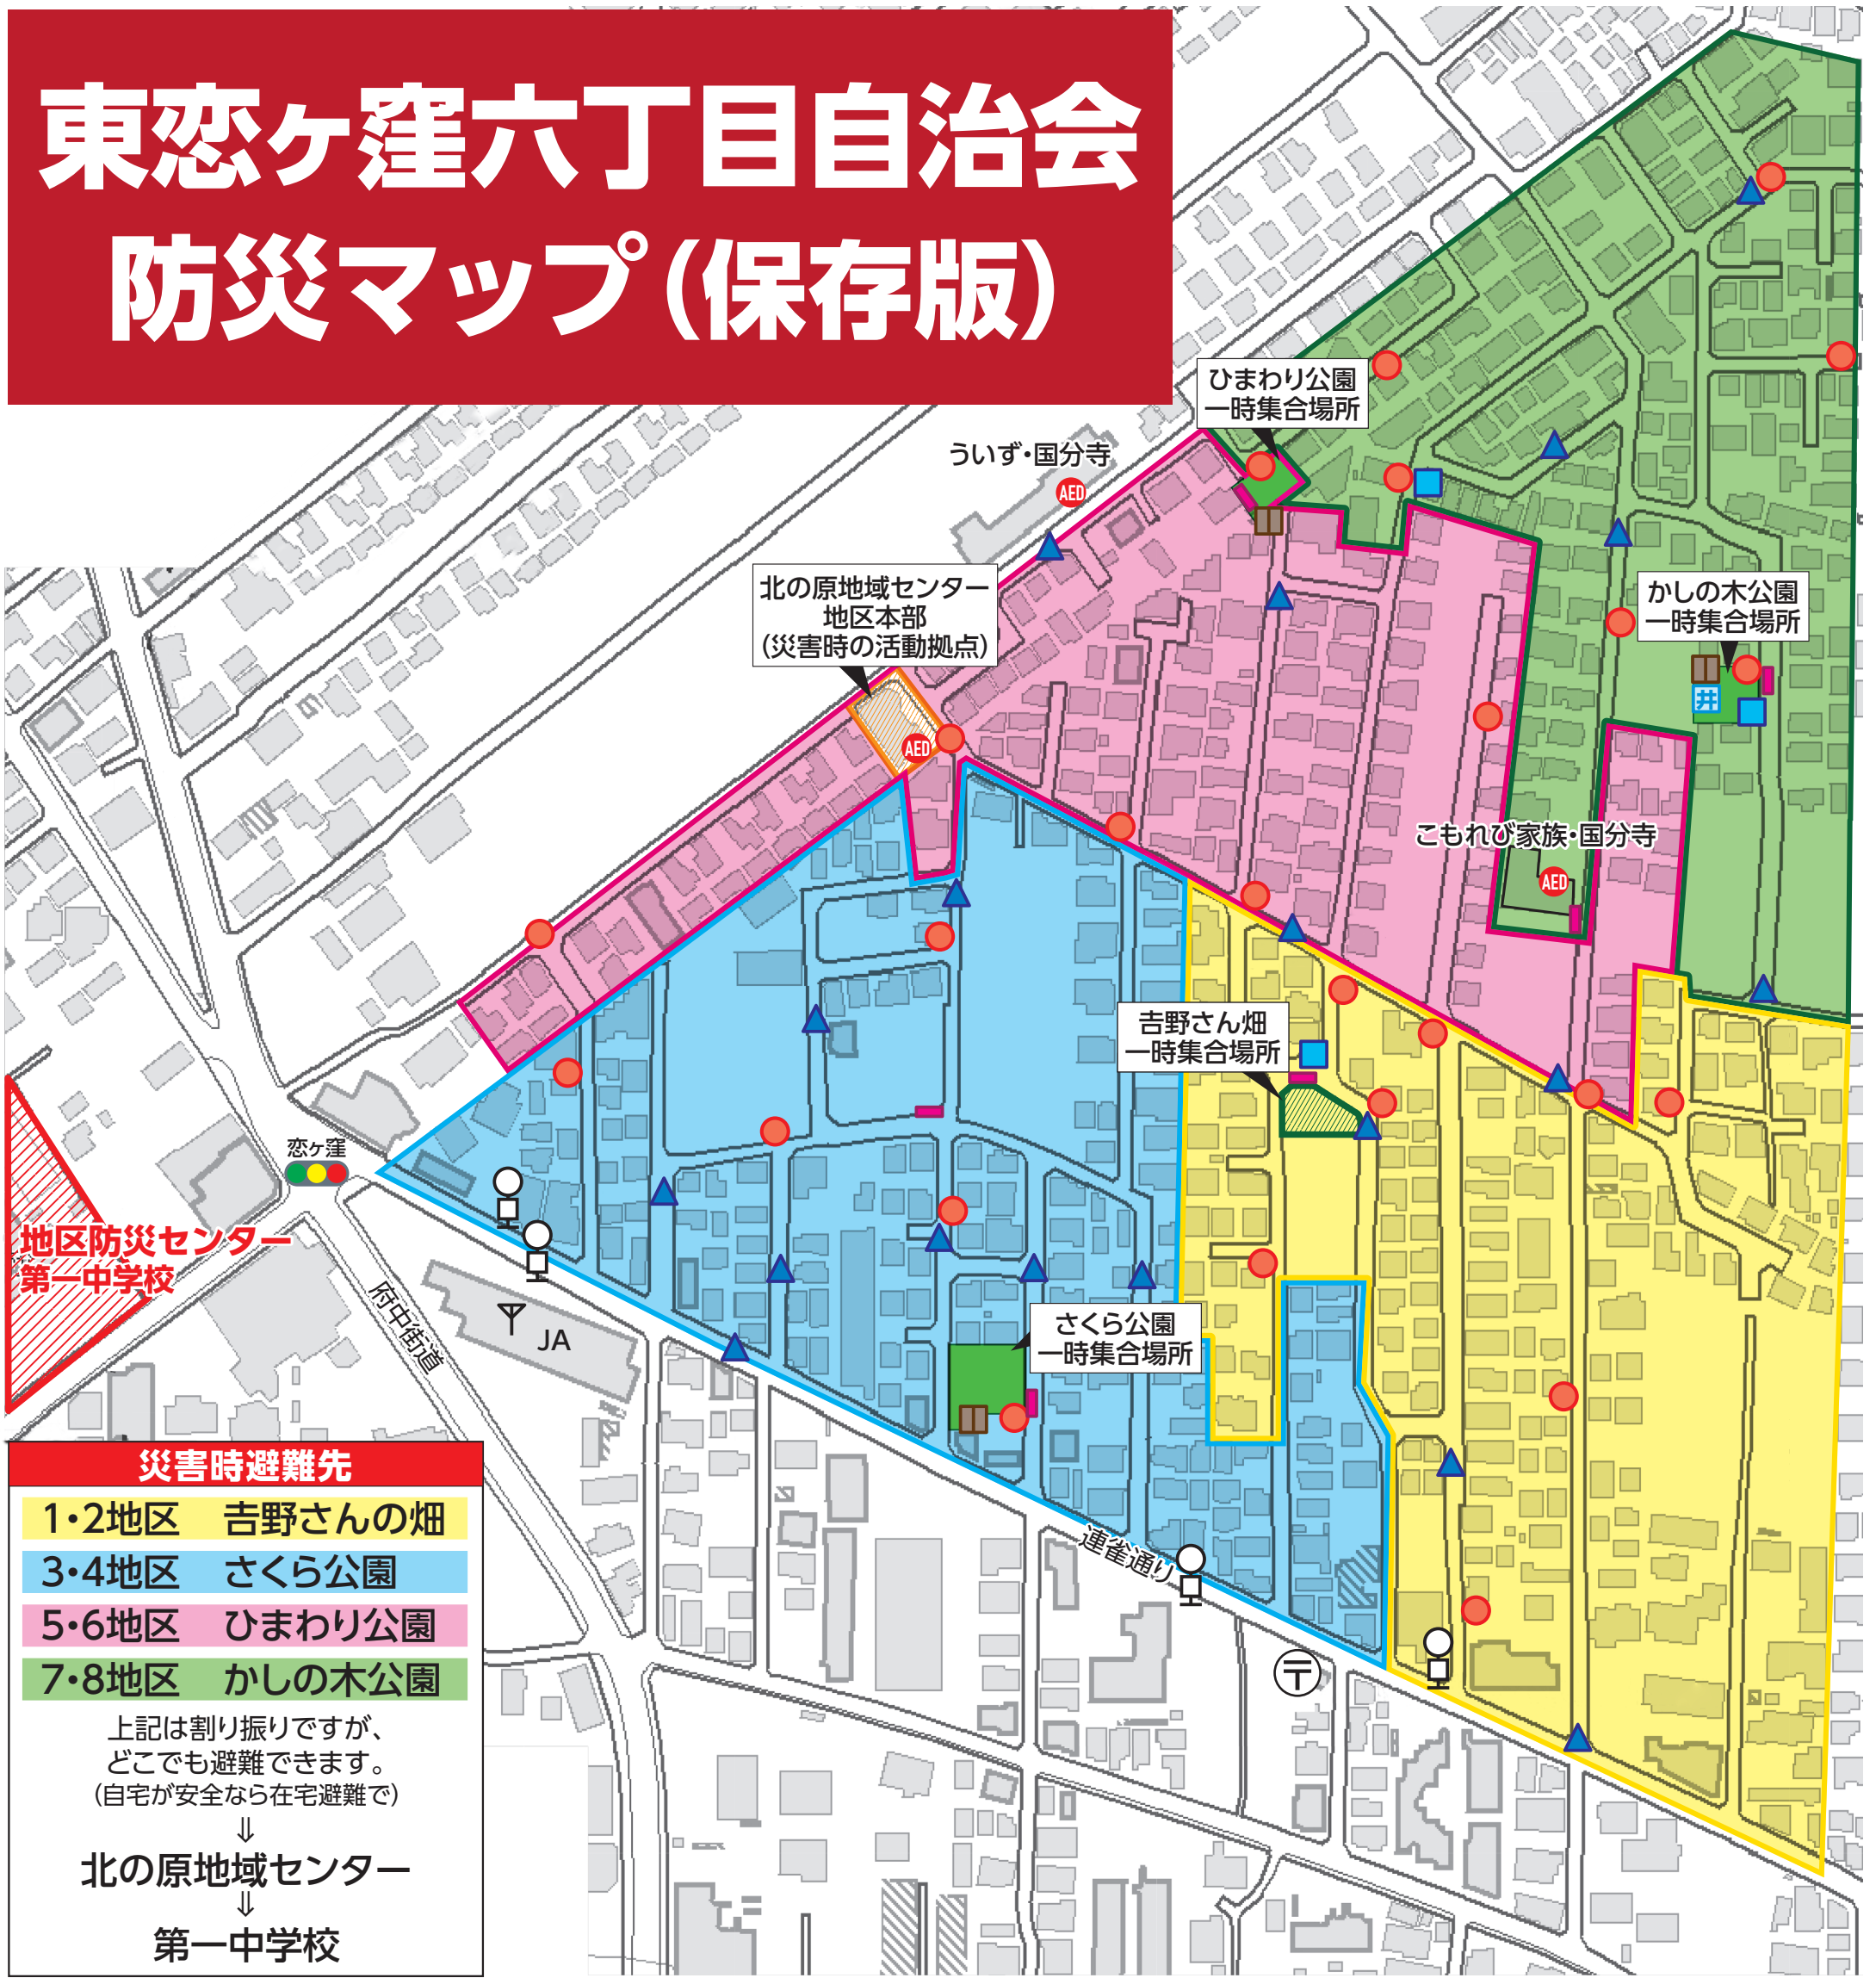

東恋ヶ窪六丁目自治会 防災マップ(保存版)

災害時避難先

1・2地区 吉野さんの畑
3・4地区 さくら公園
5・6地区 ひまわり公園
7・8地区 かしの木公園

上記は割り振りですが、
どこでも避難できます。
(自宅が安全なら在宅避難で)
↓
北の原地域センター
↓
第一中学校

- 公園(防災倉庫)
- 街頭消火器
- むかしの井戸
- ▽ 防災行政無線
- ▨ 地区防災センター
- ▲ 消火栓
- 自治会掲示板
- AED(自動体外式除細動器)
- 地区本部
- 防火水槽
- 防災倉庫

緊急連絡先	
火災・救急	119
救急相談テレホンサービス	#7119
警察	110
災害用伝言ダイヤル	171
家族の連絡先	

地震に備えて
● 家具の転倒防止、ガラス飛散防止等の対策
● 家屋の耐震化と塀の補強、生垣化の推進
● 7日分の飲料水と食料の蓄え
● 非常持出品をリュック等に用意
● 家族の話し合い、防災訓練への参加

東恋ヶ窪六丁目まちづくり宣言
1. 緑と花に出会うまちづくりをしましょう。
2. 人と人とのふれあいを大切にしましょう。
3. 近隣に気配りをした住環境づくりをしましょう。
4. みんなが安心して通れる道づくりをしましょう。
5. 災害の時は、まず身の安全を確保し声を掛け合いましょう。