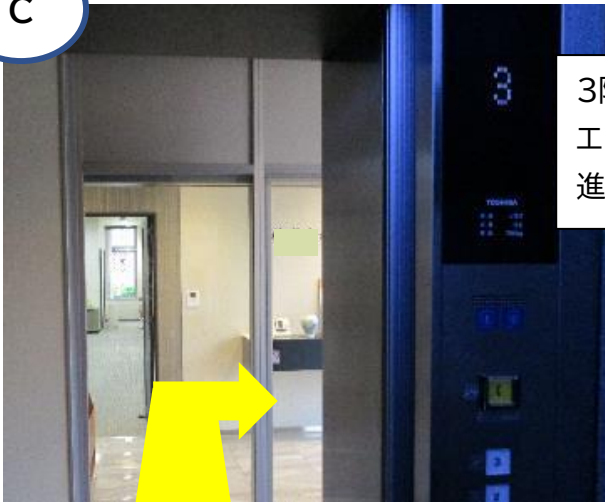

アクティ・ココブンジへの行き方② 【地上からエレベーターを使う場合】

アクティ・ココブンジへの行き方①-⑤からの続き

A

cocobunjiEAST 地上階
エレベーターホール入口

地上階へ下りたら、薬局の角を右
に曲がります。
中程に入口があります。

B

扉を開けて中に入ると、左手にエレ
ベーターがありますので、3階へ上
がります。

C

3階で降ります。
エレベーターを降りたら右方向へ
進みます。

D

突き当りを右に曲がります。

E

入口

到着です！