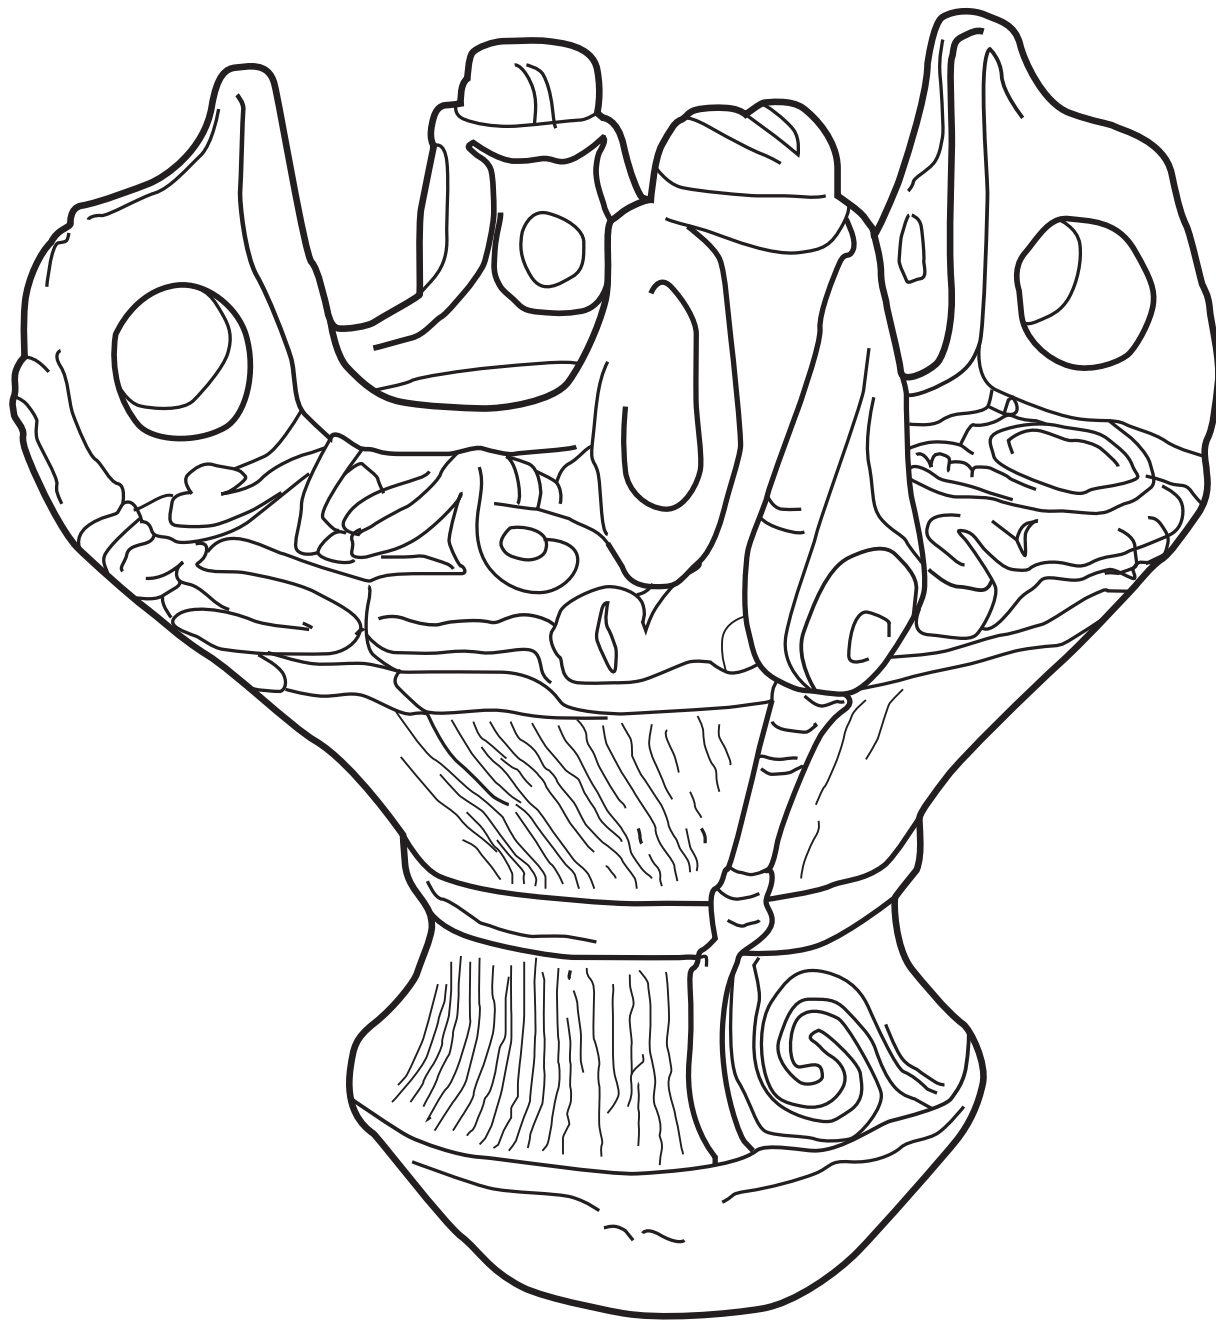

じょうもん ど き
縄文土器

おおむかし じょうもんじだい つち い どうぶつ
大昔の縄文時代につくられた土でできた入れものです。ある動物の

かたち
形がもようにつかわれているようだけど、なんの動物かわかるかな？

たきくぼいせき しゅつど
多喜窪遺跡から出土しました。