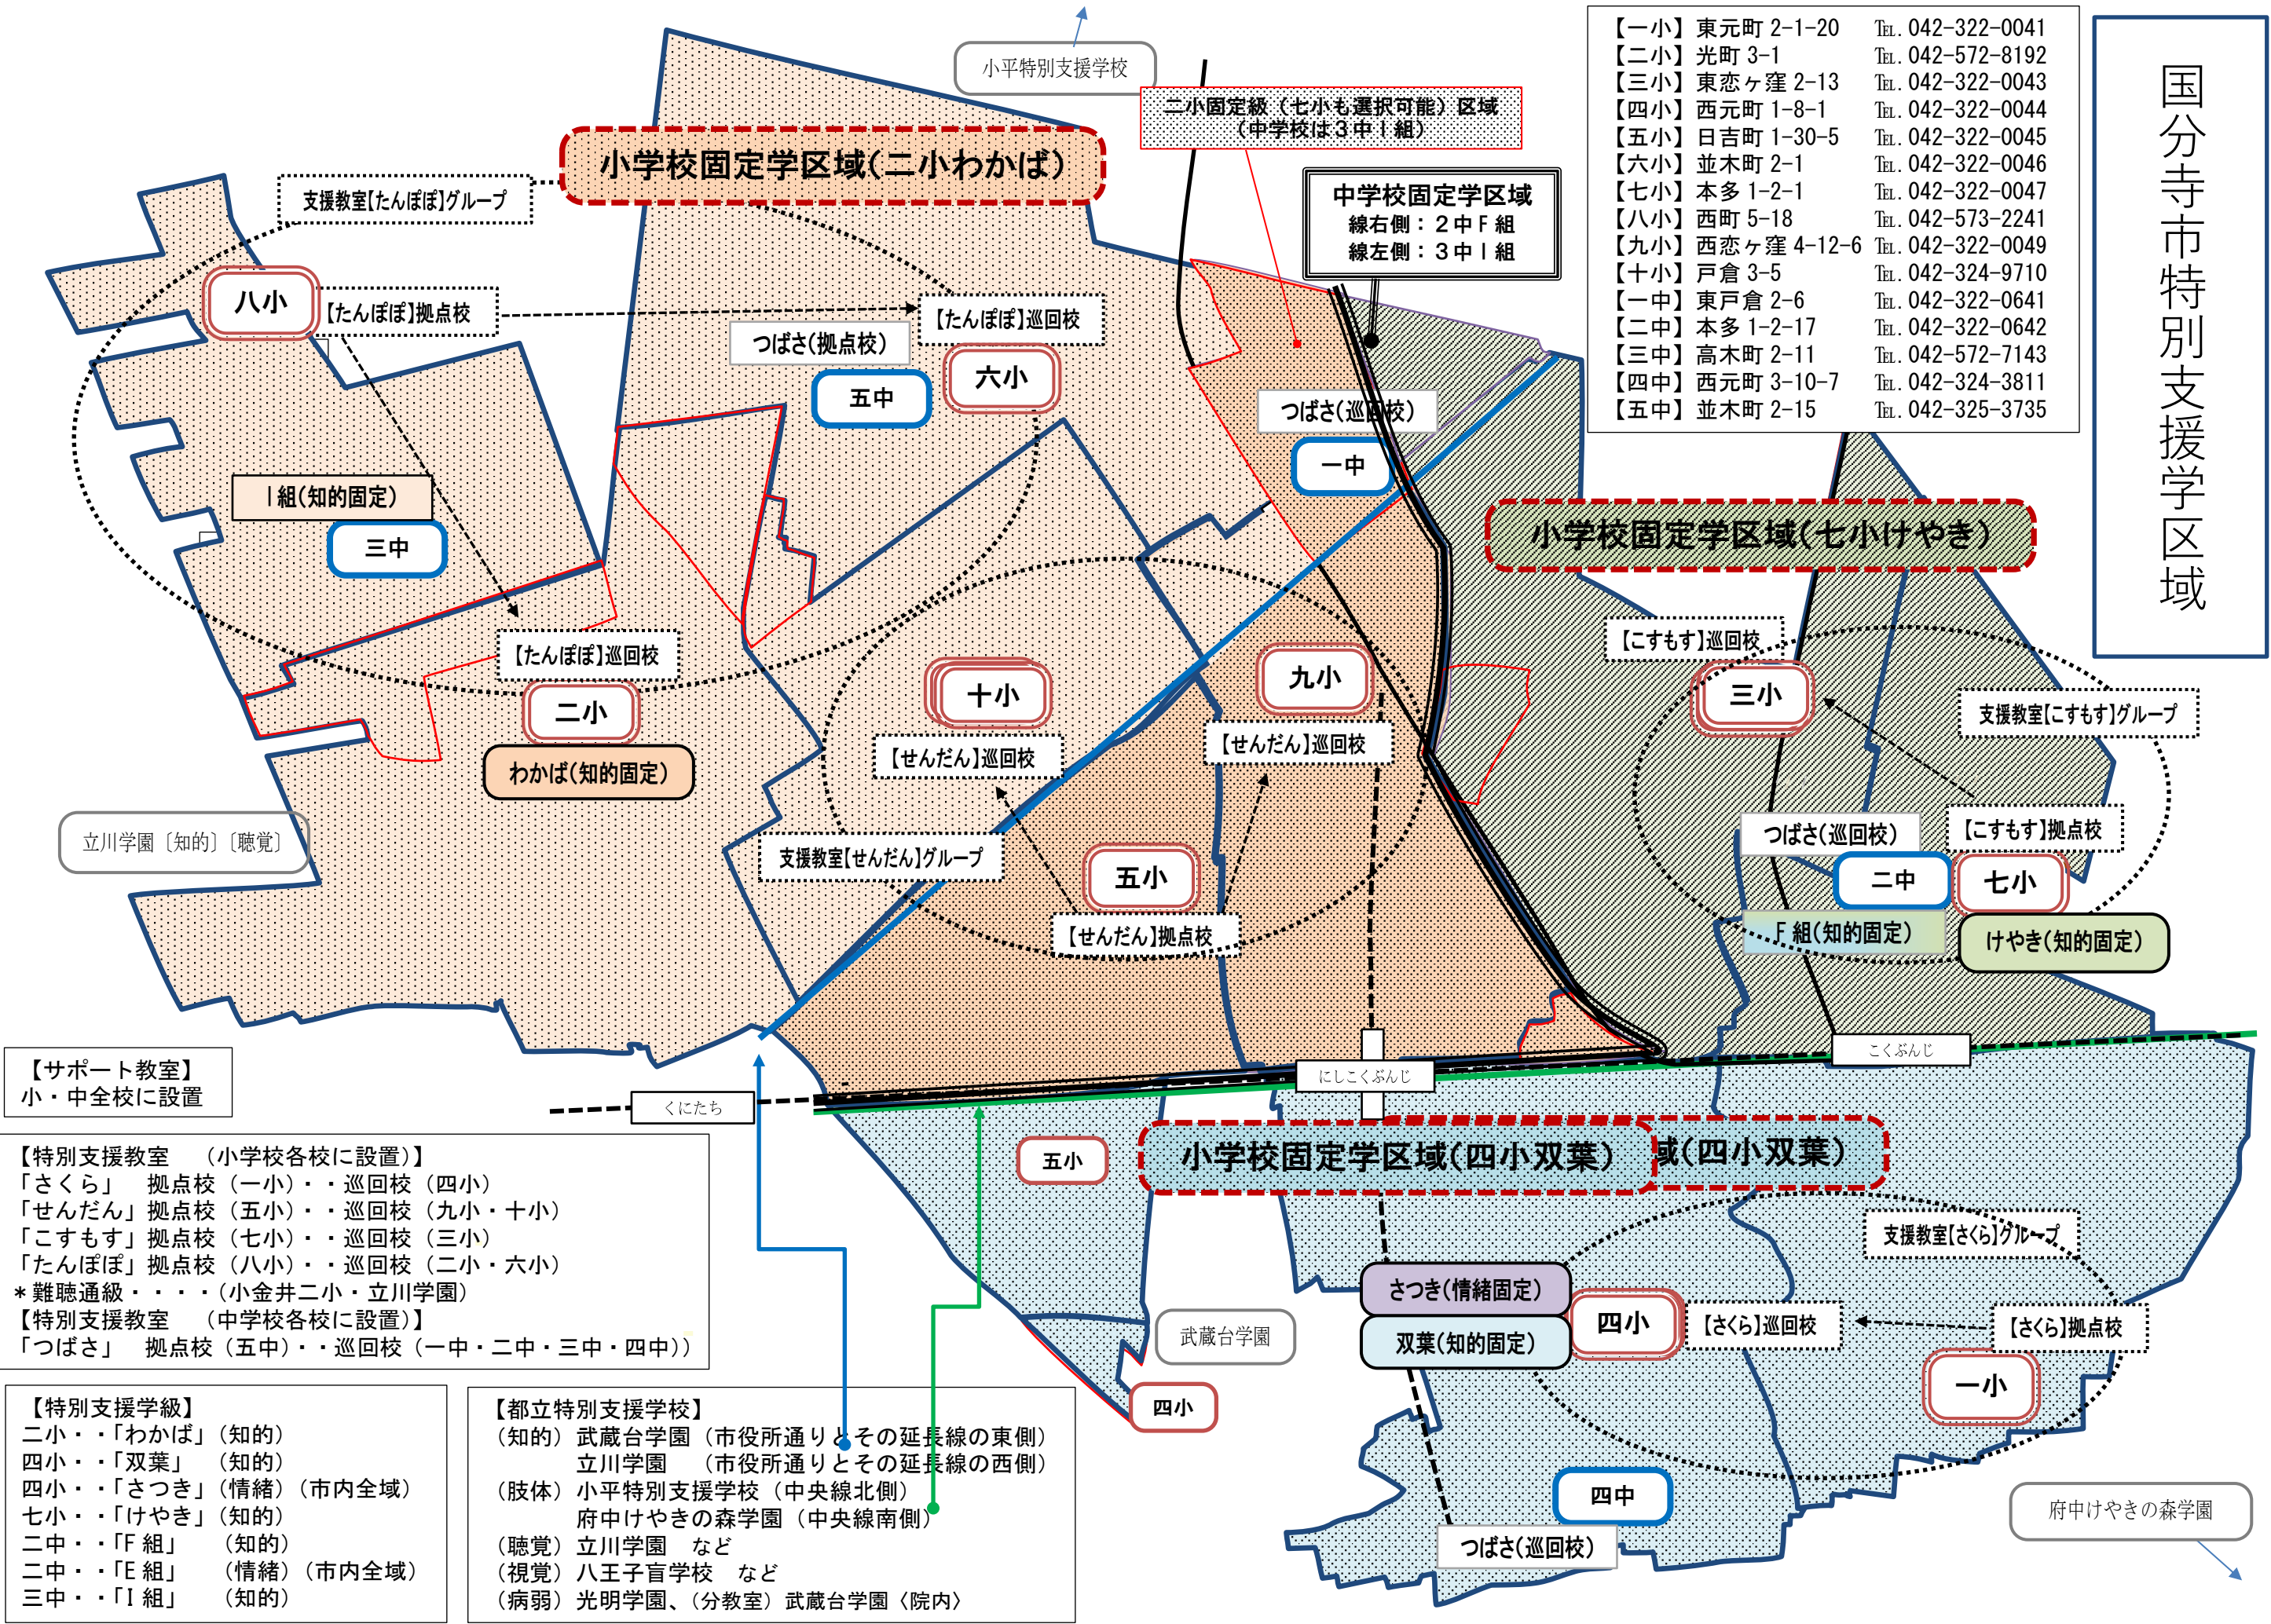

国分寺市特別支援学区

【一小】	東元町 2-1-20	TEL. 042-322-0041
【二小】	光町 3-1	TEL. 042-572-8192
【三小】	東恋ヶ窪 2-13	TEL. 042-322-0043
【四小】	西元町 1-8-1	TEL. 042-322-0044
【五小】	日吉町 1-30-5	TEL. 042-322-0045
【六小】	並木町 2-1	TEL. 042-322-0046
【七小】	本多 1-2-1	TEL. 042-322-0047
【八小】	西町 5-18	TEL. 042-573-2241
【九小】	西恋ヶ窪 4-12-6	TEL. 042-322-0049
【十小】	戸倉 3-5	TEL. 042-324-9710
【一中】	東戸倉 2-6	TEL. 042-322-0641
【二中】	本多 1-2-17	TEL. 042-322-0642
【三中】	高木町 2-11	TEL. 042-572-7143
【四中】	西元町 3-10-7	TEL. 042-324-3811
【五中】	並木町 2-15	TEL. 042-325-3735

【サポート教室】
小・中全校に設置

【特別支援教室 (小学校各校に設置)】
 「さくら」 拠点校 (一小)・・・巡回校 (四小)
 「せんだん」 拠点校 (五小)・・・巡回校 (九小・十小)
 「こすもす」 拠点校 (七小)・・・巡回校 (三小)
 「たんぽぽ」 拠点校 (八小)・・・巡回校 (二小・六小)
 * 難聴通級・・・(小金井二小・立川学園)
 【特別支援教室 (中学校各校に設置)】
 「つばさ」 拠点校 (五中)・・・巡回校 (一中・二中・三中・四中)

【特別支援学級】
 二小・・・「わかば」 (知的)
 四小・・・「双葉」 (知的)
 四小・・・「さつき」 (情緒) (市内全域)
 七小・・・「けやき」 (知的)
 二中・・・「F組」 (知的)
 二中・・・「E組」 (情緒) (市内全域)
 三中・・・「I組」 (知的)

【都立特別支援学校】
 (知的) 武蔵台学園 (市役所通りとその延長線の東側)
 立川学園 (市役所通りとその延長線の西側)
 (肢体) 小平特別支援学校 (中央線北側)
 府中けやきの森学園 (中央線南側)
 (聴覚) 立川学園 など
 (視覚) 八王子盲学校 など
 (病弱) 光明学園、(分教室) 武蔵台学園 (院内)