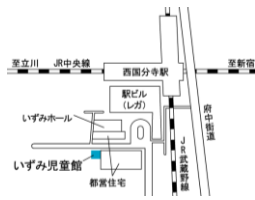

11時00分～11時45分 定員を設けて実施します。

【申込】実施する児童館に直接来館してお申し込みください。

先着順・市内在住の方優先になります。

【持ち物】飲み物・ハンカチ

(動きやすい服装でご参加ください)

マップ NO	実施日	実施場所	申込期間※	定員
①	6月17日(水)	いずみ児童館	6月3日(水)～6月15日(月)	20組
②	7月10日(金)	本多児童館	6月26日(金)～7月8日(水)	20組
③	7月17日(金)	しんまち児童館	7月3日(金)～7月15日(水)	20組
④	10月23日(金)	もとまち児童館	10月9日(金)～10月21日(水)	20組
⑤	11月11日(水)	ひかり児童館	10月28日(水)～11月9日(月)	20組
⑥	12月17日(木)	にしまち児童館	12月3日(木)～12月15日(火)	20組

※申込期間は休館日を除く

① いずみ児童館

泉町3-29-14
☎042-322-8849
◆JR西国分寺駅徒歩2分

② 本多児童館

本多1-7-1
☎042-322-1140
◆JR国分寺駅北口徒歩8分

③ しんまち児童館

新町1-7-2
☎042-324-7489
◆JR国立駅北口よりバス「戸倉循環」
バス停「万福寺」下車徒歩2分

国分寺市立児童館マップ