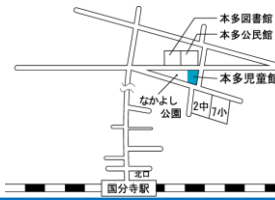

※申込期間は休館日を除く

① いずみ児童館

泉町3-29-14
☎042-322-8849
◆JR西国分寺駅徒歩2分

② 本多児童館

本多1-7-1
☎042-322-1140
◆JR国分寺駅北口徒歩8分

③ しんまち児童館

新町1-7-2
☎042-324-7489
◆JR国立駅北口よりバス「戸倉循環」
バス停「万福寺」下車徒歩2分

国分寺市立児童館マップ

※駐車場はご利用になれません。

④ もとまち児童館

東元町2-5-19
☎042-359-1488
◆JR国分寺駅南口よりバス「府中駅」行き
バス停「東元町」下車徒歩1分

⑤ ひかり児童館

光町3-13-19
☎042-576-2581
◆JR国立駅北口よりバス バス停「稲荷神社」
下車徒歩3分

⑥ にしまち児童館

西町3-22-1
☎042-575-8188
◆JR国立駅北口よりバス「弁天折り返し場」
バス停「上弁天」下車徒歩1分