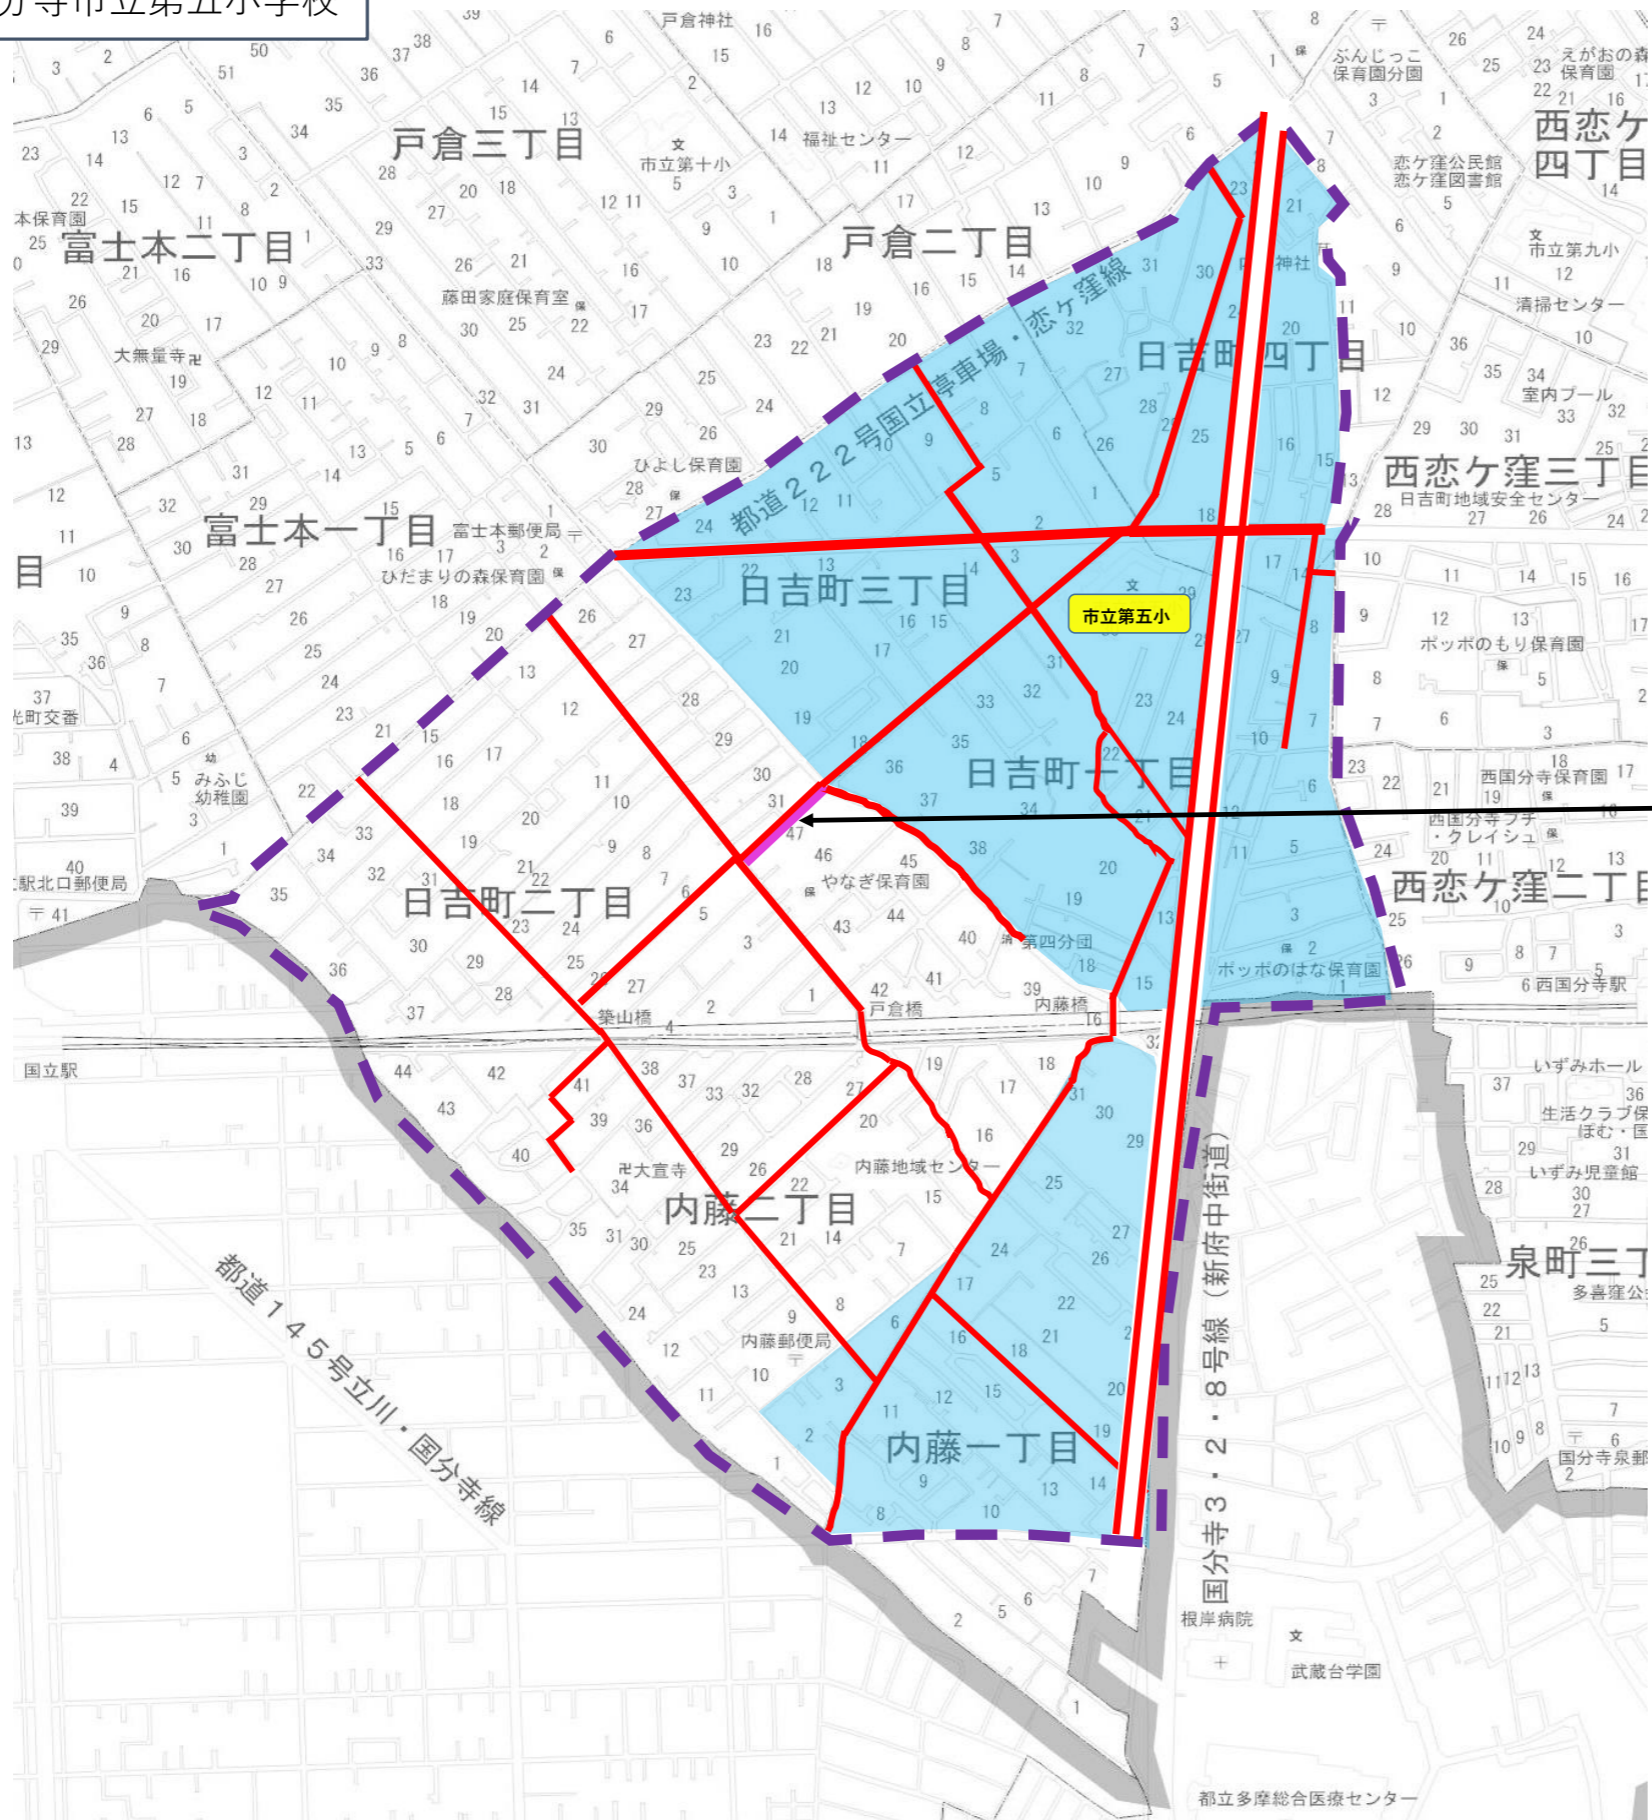

国分寺市立第五小学校

スクールゾーン  
車両規制時間 7:30 ~ 8:30

通行規制  
車両規制時間 7:30 ~ 9:00

通学路