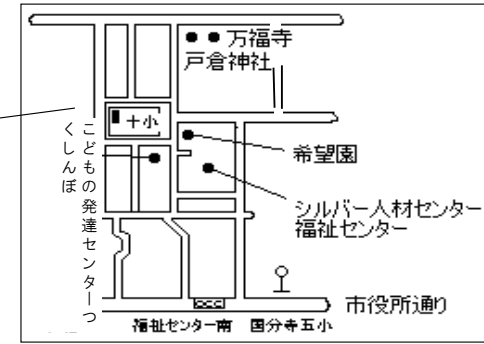

国分寺市親子ひろば事業

戸倉親子ひろば

令和8年度カレンダー

妊娠期の方と主に0~3歳のお子さんと保護者の方が遊んで、交流できて子育て相談もできる場所です。

出入り自由♪

フレママフレパパお気軽にお越し。

国立駅より立川バス「戸倉循環」「戸倉2丁目」停留所または「万福寺」停留所  
 恋ヶ窪駅より立川バス「戸倉循環」「戸倉2丁目」停留所

△ 絵本のじかん  
 第2木曜日11:00~  
 (月によって変更あり)