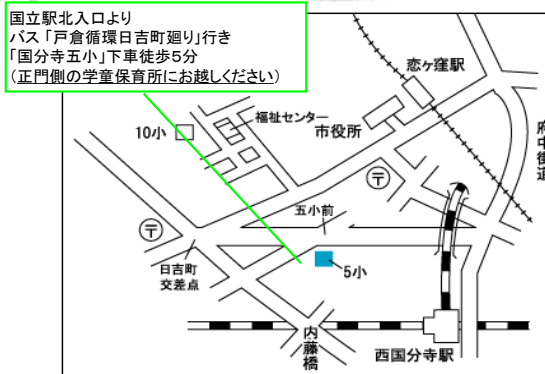

2027年 3月

日	月	火	水	木	金	土
			1	2	3	4
5	6	7	8	9	10	11
12	13	14	15	16	17	18
19	20	21	22	23	24	25
26	27	28	29	30	31	

国立駅北入口より
バス「戸倉循環日吉町廻り」行き
「国分寺五小」下車徒歩5分
(正門側の学童保育所にお越しください)

開室日時	水・木・金曜日 午前10時から正午まで 休み：小学校の春・夏・冬休みや学級閉鎖などで全日学童保育のある日、 4月、年末年始・祝日
お問い合わせ先	第二・第三日吉町学童保育所 042-327-1200