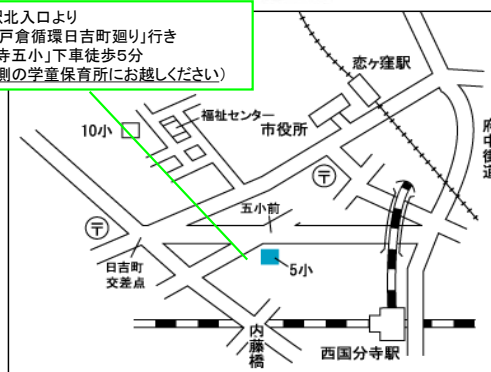

日吉町親子ひろば  
令和8年度カレンダー

★妊婦期の方と主に0～3歳のお子さんと保護者の方が遊び、交流でき、子育て相談もできる場所です。プレママ、プレパパもお待ちしております！  
★工作の日、0歳児の日、理学療法士が来る日と毎月イベントがあるので、ぜひお待ちしております☺  
★出入りは自由です☺

国立駅北入口より  
バス「戸倉循環日吉廻り」行き  
「国分寺五小」下車徒歩5分  
(正門側の学童保育所にお越しください)