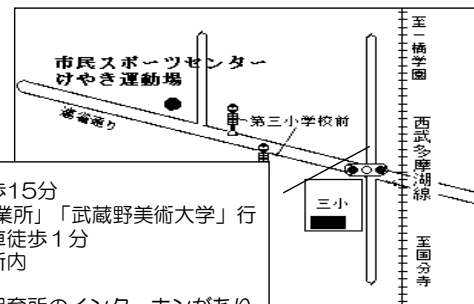

国分寺市親子ひろば事業

東恋ヶ窪親子ひろば
令和8年度カレンダー

授乳スペース
おむつ替えスペース
あります。
おでかけ途中の休憩にも
使ってくださいね。

妊娠期の方も
大歓迎です！

親子でほっとできる場所

国分寺駅北入口より徒歩15分
または、バス「小平営業所」「武蔵野美術大学」行
き「第三小学校前」下車徒歩1分
第三小学校 学童保育所内

第三小学校西門に学童保育所のインターホンがあり
ますので呼び出し下さい。
または正門から入ることもできます。