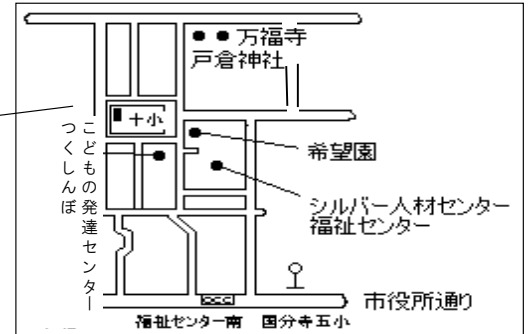

## 令和8年度カレンダー

妊娠期の方と主に0~3歳のお子さん  
と保護者の方が遊んで、交流でき  
て子育て相談もできる場所です。

出入り自由♪

フレママ  
フレパパ  
お気軽に  
どうぞ。

国立駅より立川バス  
「戸倉循環」「戸倉2丁目」停留所  
または「万福寺」停留所  
恋ヶ窪駅より立川バス「戸倉循  
環」「戸倉2丁目」停留所

△ 絵本のじかん  
第2木曜日11:00~  
(月によって変更あり)